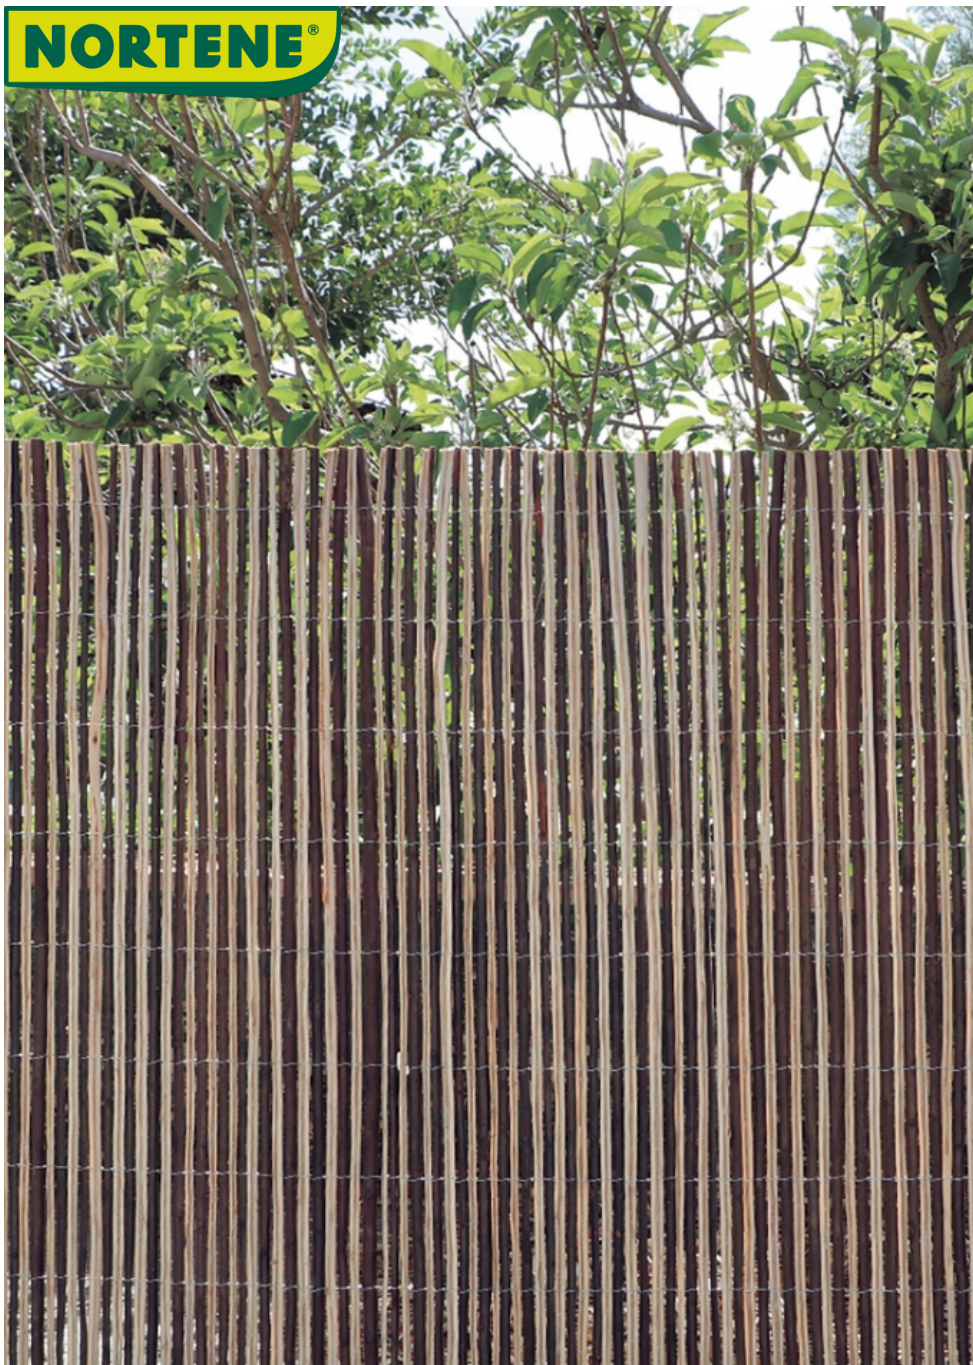

NORTENE®

VIMET DUO

Clôture en osier fendu bicolore

Combinaison de tiges en osier naturel fendu. En alternant la position de la tige, il est possible d'obtenir une finition bicolore unique, différente du reste des clôtures naturelles.

Ref.	Hauteur	Longueur	Coloris	PCB	Unités/palette
2021345	1 m	3 m	○	1 unités/box	48 unités/palette
2021346	1.5 m	3 m	○	1 unités/box	48 unités/palette
2021347	2 m	3 m	○	1 unités/box	48 unités/palette