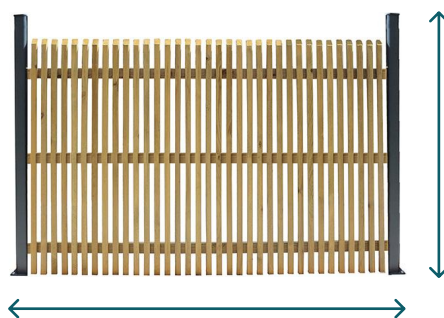

## Shadow 1m20

ESHA-56X1200-177 ● vert

ESHAB-56X1200-177 ● brun

Angle à 45°

1m807

1m20

Les tasseaux d'extrémités s'emboîtent dans la rainure du poteau

Cache vis contre-collé -> vis non apparentes

Essence : Pin Sylvestre

Traitement : Classe IV - Tanalith E

Aspect : Lames rabotées

Condition : 10 pces/palette

Assemblage : Vis inox

Epaisseur totale du panneau : 56mm

Longueur utile : 1m728

Longueur hors-tout : 1m807

Recto : 35 tasseaux verticaux  
28x28-1m20

Verso : 3 tasseaux horizontaux  
28x56-1m807