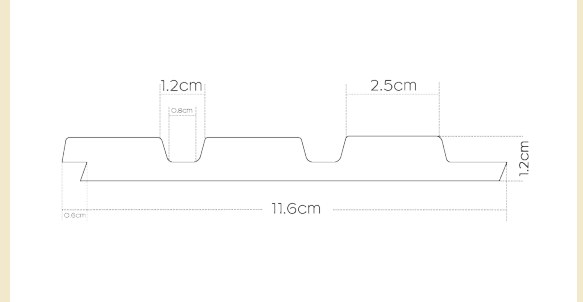

SOBOPLAC

SPÉCIFICATIONS

Référence :	PA4876	Texture :	Imitation bois
Produit :	PANELIO DARU BLACK	Chanfreins :	Sans chanfreins
Épaisseur :	12 mm	Design :	Caractère tridimensionnel du panneau
Largeur :	122 mm	Système d'assemblage :	Emboîtement à plat, montage facile
Longueur :	2700 mm	Type d'installation pose conseillée :	Collée avec la cartouche « colle tout » Soboplac 1 cartouche = 5 lames Panelio
Support :	Polystyrène recyclé extrudé	Salle de bain / SPA :	Oui Compatible
Type :	Effet tasseaux	Plafond :	Oui Compatible
Couleur :	Noir		

CARACTÉRISTIQUES DU PRODUIT

RÉFÉRENCE BAGUETTE DE FINITION :

**BAGUETTE GAUCHE : PA4894
12X42X2700**

NETTOYAGE SI NÉCESSAIRE :

PROFIL DARU :

**BAGUETTE DROIT : PA4893
12X26X2700**

ÉPONGE LÉGÈREMENT HUMIDE