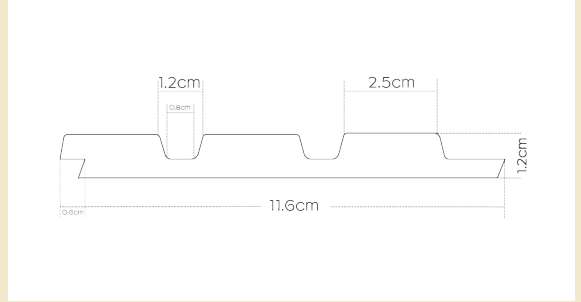

SOBOPLAC

SPÉCIFICATIONS

Référence :	PA4875	Texture :	Imitation bois
Produit :	PANELIO DARU OAK GOLD	Chanfreins :	Sans chanfreins
Épaisseur :	12 mm	Design :	Caractère tridimensionnel du panneau.
Largeur :	122 mm	Système d'assemblage :	Emboîtement à plat, montage facile.
Longueur :	2700 mm	Type d'installation pose conseillée :	Collée avec la cartouche « colle tout » Soboplac 1 cartouche = 5 lames Panelio
Support :	Polystyrène recyclé extrudé	Salle de bain / SPA :	Oui Compatible
Type :	Effet tasseaux	Plafond :	Oui Compatible
Couleur :	Chêne clair		

CARACTÉRISTIQUES DU PRODUIT

RÉFÉRENCE BAGUETTE DE FINITION :

BAGUETTE GAUCHE : PA4892
12X42X2700

NETTOYAGE SI NÉCESSAIRE :

PROFIL DARU :

BAGUETTE DROIT : PA4891
12X26X2700

ÉPONGE LÉGÈREMENT HUMIDE