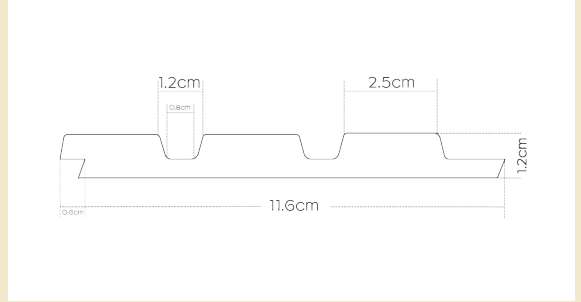

## SPÉCIFICATIONS

<b>Référence :</b>	PA4877	<b>Texture :</b>	Imitation bois
<b>Produit :</b>	PANELIO DARU OAK CRAFT	<b>Chanfreins :</b>	Sans chanfreins
<b>Épaisseur :</b>	12 mm	<b>Design :</b>	Caractère tridimensionnel du panneau.
<b>Largeur :</b>	122 mm	<b>Système d'assemblage :</b>	Emboîtement à plat, montage facile.
<b>Longueur :</b>	2700 mm	<b>Type d'installation pose conseillée :</b>	Collée avec la cartouche « colle tout » Soboplac 1 cartouche = 5 lames Panelio.
<b>Support :</b>	Polystyrène recyclé extrudé	<b>Salle de bain / SPA :</b>	Oui Compatible
<b>Type :</b>	Effet tasseaux	<b>Plafond :</b>	Oui Compatible
<b>Couleur :</b>	Teck		

### RÉFÉRENCE BAGUETTE DE FINITION :

**BAGUETTE GAUCHE : PA4882**  
**12X42X2700**

**NETTOYAGE SI NÉCESSAIRE :**

### PROFIL DARU :

**BAGUETTE DROIT : PA4881**  
**12X26X2700**

**ÉPONGE LÉGÈREMENT HUMIDE**