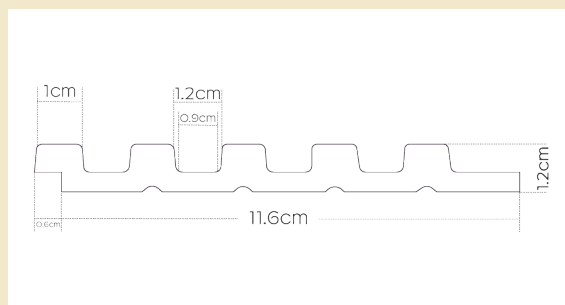

## SPÉCIFICATIONS

<b>Référence :</b>	PA4867	<b>Texture :</b>	Imitation bois
<b>Produit :</b>	PANELIO DUVAL OAK GOLD	<b>Chanfreins :</b>	Sans chanfreins
<b>Épaisseur :</b>	12 mm	<b>Design :</b>	Caractère tridimensionnel du panneau.
<b>Largeur :</b>	122 mm	<b>Système d'assemblage :</b>	Emboîtement à plat, montage facile.
<b>Longueur :</b>	2700 mm	<b>Type d'installation pose conseillée :</b>	Collée avec la cartouche « colle tout » Soboplac 1 cartouche = 5 lames Panelio
<b>Support :</b>	Polystyrène recyclé extrudé	<b>Salle de bain / SPA :</b>	Oui Compatible
<b>Type :</b>	Effet tasseaux	<b>Plafond :</b>	Oui Compatible
<b>Couleur :</b>	Chêne clair		

## CARACTÉRISTIQUES DU PRODUIT

RÉFÉRENCE BAGUETTE DE FINITION :

BAGUETTE GAUCHE : PA4869  
12X42X2700

NETTOYAGE SI NÉCESSAIRE :

PROFIL DUVAL :

BAGUETTE DROIT : PA4868  
12X26X2700

ÉPONGE LÉGÈREMENT HUMIDE