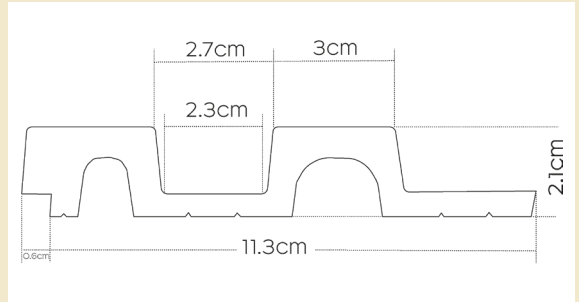

## SPÉCIFICATIONS

<b>Référence :</b>	PA4880	<b>Texture :</b>	Imitation bois
<b>Produit :</b>	PANELIO HUGO WALNUT	<b>Chanfreins :</b>	Sans chanfreins
<b>Épaisseur :</b>	21 mm	<b>Design :</b>	Caractère tridimensionnel du panneau.
<b>Largeur :</b>	119 mm	<b>Système d'assemblage :</b>	Emboîtement à plat, montage facile.
<b>Longueur :</b>	2700 mm	<b>Type d'installation pose conseillée :</b>	Collée avec la cartouche « colle tout » Soboplac 1 cartouche = 5 lames Panelio
<b>Support :</b>	Polystyrène recyclé extrudé	<b>Salle de bain / SPA :</b>	Oui Compatible
<b>Type :</b>	Effet tasseaux	<b>Plafond :</b>	Oui Compatible
<b>Couleur :</b>	Noyer		

**CARACTÉRISTIQUES DU PRODUIT**

**RÉFÉRENCE BAGUETTE DE FINITION :**

**BAGUETTE GAUCHE : PA4900  
21X62X2700**

**NETTOYAGE SI NÉCESSAIRE :**

**PROFIL HUGO :**

**BAGUETTE DROIT : PA4899  
21X32X2700**

**ÉPONGE LÉGÈREMENT HUMIDE**