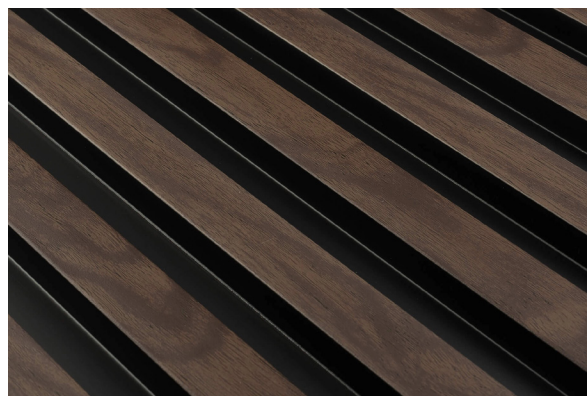

## SPÉCIFICATIONS

<b>Référence :</b>	PA4880	<b>Texture :</b>	Imitation bois
<b>Produit :</b>	PANELIO HUGO WALNUT	<b>Chanfreins :</b>	Sans chanfreins
<b>Épaisseur :</b>	21 mm	<b>Design :</b>	Caractère tridimensionnel du panneau.
<b>Largeur :</b>	119 mm	<b>Système d'assemblage :</b>	Emboîtement à plat, montage facile.
<b>Longueur :</b>	2700 mm	<b>Type d'installation pose conseillée :</b>	Collée avec la cartouche « colle tout » Soboplac 1 cartouche = 5 lames Panelio
<b>Support :</b>	Polystyrène recyclé extrudé	<b>Salle de bain / SPA :</b>	Oui Compatible
<b>Type :</b>	Effet tasseaux	<b>Plafond :</b>	Oui Compatible
<b>Couleur :</b>	Noyer		