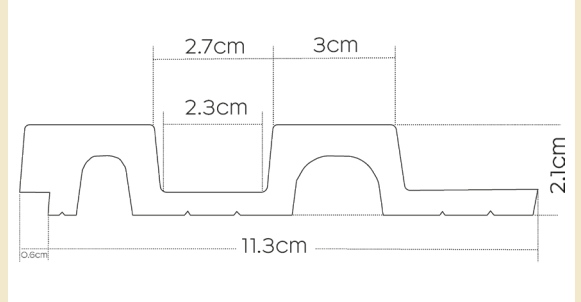

SOBOPLAC

SPÉCIFICATIONS

Référence :	PA4879	Texture :	Imitation bois
Produit :	PANELIO HUGO OAK CRAFT	Chanfreins :	Sans chanfreins
Épaisseur :	21 mm	Design :	Caractère tridimensionnel du panneau.
Largeur :	119 mm	Système d'assemblage :	Emboîtement à plat, montage facile.
Longueur :	2700 mm	Type d'installation pose conseillée :	Collée avec la cartouche « colle out » Soboplac 1 cartouche = 5 lames Panelio
Support :	Polystyrène recyclé extrudé	Salle de bain / SPA :	Oui Compatible
Type :	Effet tasseaux	Plafond :	Oui Compatible
Couleur :	Teck		

CARACTÉRISTIQUES DU PRODUIT

RÉFÉRENCE BAGUETTE DE FINITION :

BAGUETTE GAUCHE : PA4898
21X62X2700

NETTOYAGE SI NÉCESSAIRE :

PROFIL HUGO :

BAGUETTE DROIT : PA4897
21X32X2700

ÉPONGE LÉGÈREMENT HUMIDE