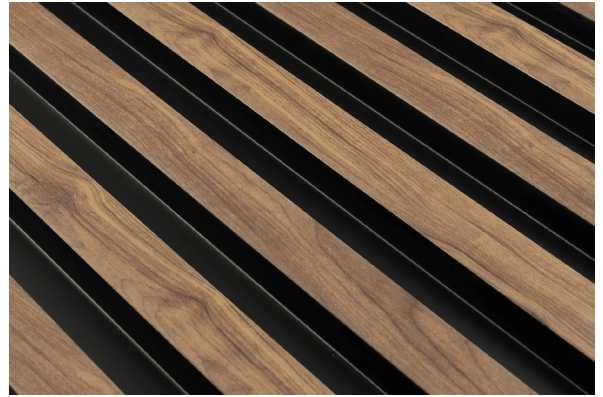

SOBOPLAC

SPÉCIFICATIONS

Référence :	PA4879	Texture :	Imitation bois
Produit :	PANELIO HUGO OAK CRAFT	Chanfreins :	Sans chanfreins
Épaisseur :	21 mm	Design :	Caractère tridimensionnel du panneau.
Largeur :	119 mm	Système d'assemblage :	Emboîtement à plat, montage facile.
Longueur :	2700 mm	Type d'installation pose conseillée :	Collée avec la cartouche « colle out » Soboplac 1 cartouche = 5 lames Panelio
Support :	Polystyrène recyclé extrudé	Salle de bain / SPA :	Oui Compatible
Type :	Effet tasseaux	Plafond :	Oui Compatible
Couleur :	Teck		

HAUTE
RÉSISTANCE À
L'EAU

RÉSISTANCE À
L'USURE

LÉGÈRETÉ DU
MATÉRIAU

PRODUIT
RESPECTUEUX DE
L'ENVIRONNEMENT

DURABILITÉ
ÉLEVÉE

CARACTÉRISTIQUES DU PRODUIT

Densité :	182,60kg/m3	Métaux lourds :	Non détecté
Classe Résistance au feu :	E	Émission de formaldéhyde :	Non détecté
Résistance au feu :	EN13501-1-2019-02 ISO11925-2-2000	Résistance aux chocs :	Faible

CARACTÉRISTIQUES DU PRODUIT

RÉFÉRENCE BAGUETTE DE FINITION :

BAGUETTE GAUCHE : PA4898
21X62X2700

NETTOYAGE SI NÉCESSAIRE :

PROFIL HUGO :

BAGUETTE DROIT : PA4897
21X32X2700

ÉPONGE LÉGÈREMENT HUMIDE