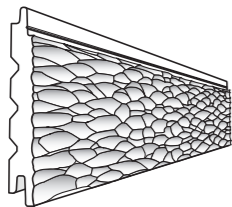

PROFILS

Skulpt 20 x 125 mm