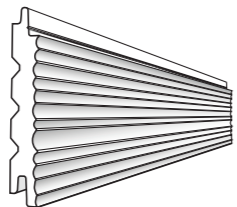

Swell 20 x 125 mm