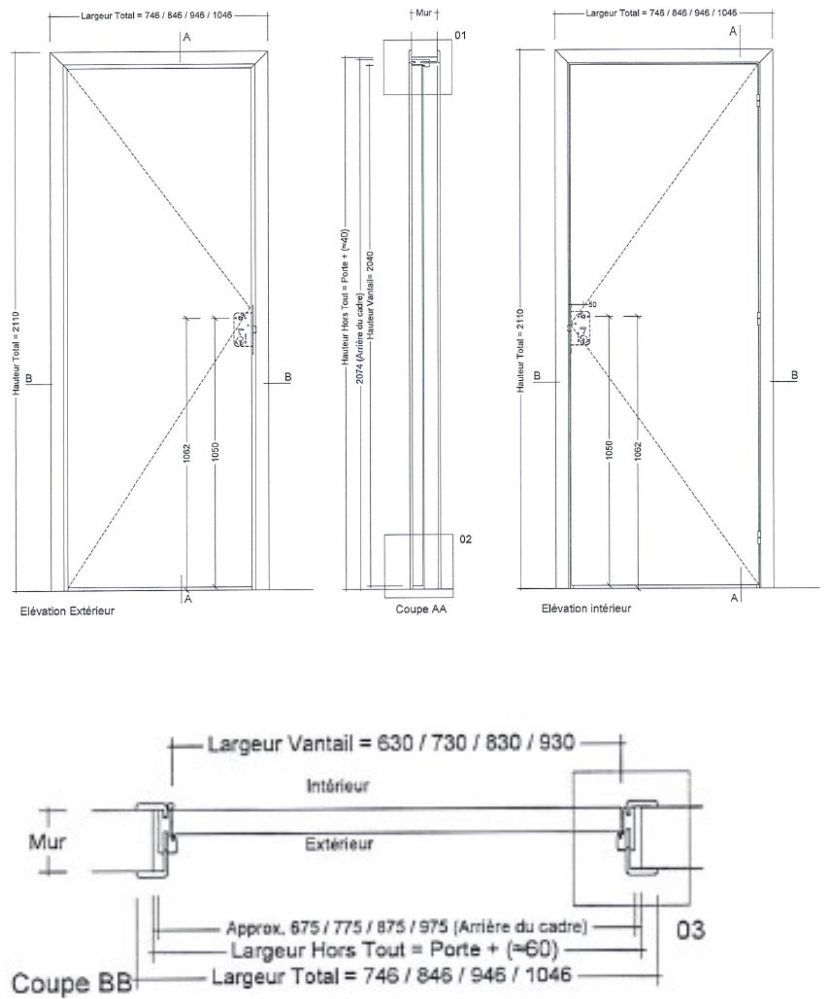

COUPE VERTICALE

COUPE HORIZONTALE

LÉGENDE	
1	Revêtement
2	Porte
3	40mm Rails and Stiles
4	Band de Chant
5	Chambranle
6	Joint en Caoutchouc
7	Huisserie 28 mm
8	Chambranle Ajustable

Note: Ayant l'objectif l'amélioration constante de notre gamme de produits, on se réserve le droit de faire des modifications sans préavis. Dimensions en millimètres