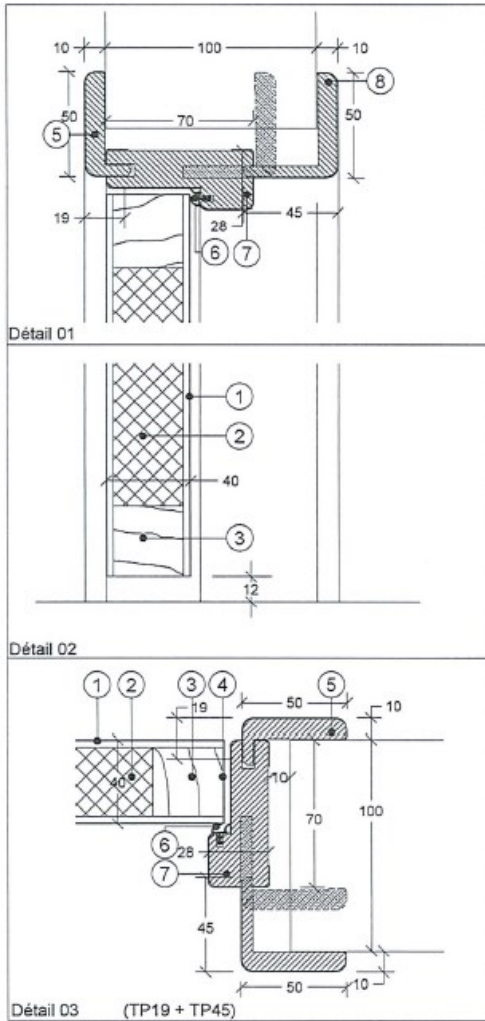

COUPE VERTICALE

COUPE HORIZONTALE

LÉGENDE	
1	Revêtement
2	Porte
3	40mm Rails and Stiles
4	Band de Chant
5	Chambranle
6	Joint en Caoutchouc
7	Huisserie 28 mm
8	Chambranle Ajustable

Note: Ayant l'objectif l'amélioration constante de notre gamme de produits, on se réserve le droit de faire des modifications sans préavis. Dimensions en millimètres