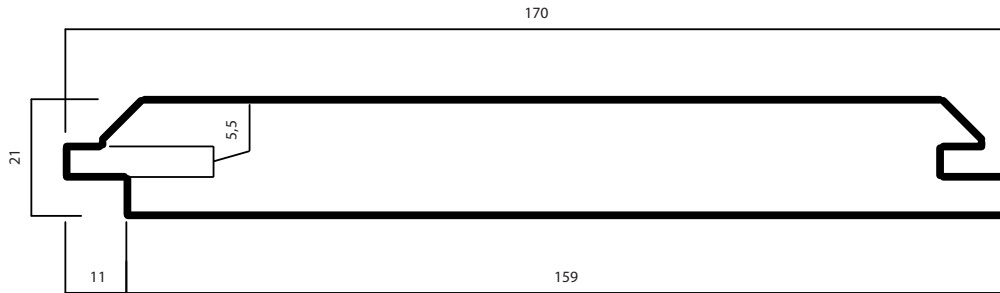

THERMOWOOD®

LDC BANA

21 X 170 MM (159)

PRODUIT:
CLASSE DE DURABILITÉ:
APPLICATION:

THERMO-D® FRAKÉ
II
BARDAGE & EXTÉRIEUR

LONGUE DURÉE DE VIE ET ENTRETIEN RÉDUIT

WOOD.BE

LE PROCÉDÉ DE LDCWOOD EST 100% NATUREL ET SOUS
LE CONTRÔLE DE WOOD.BE