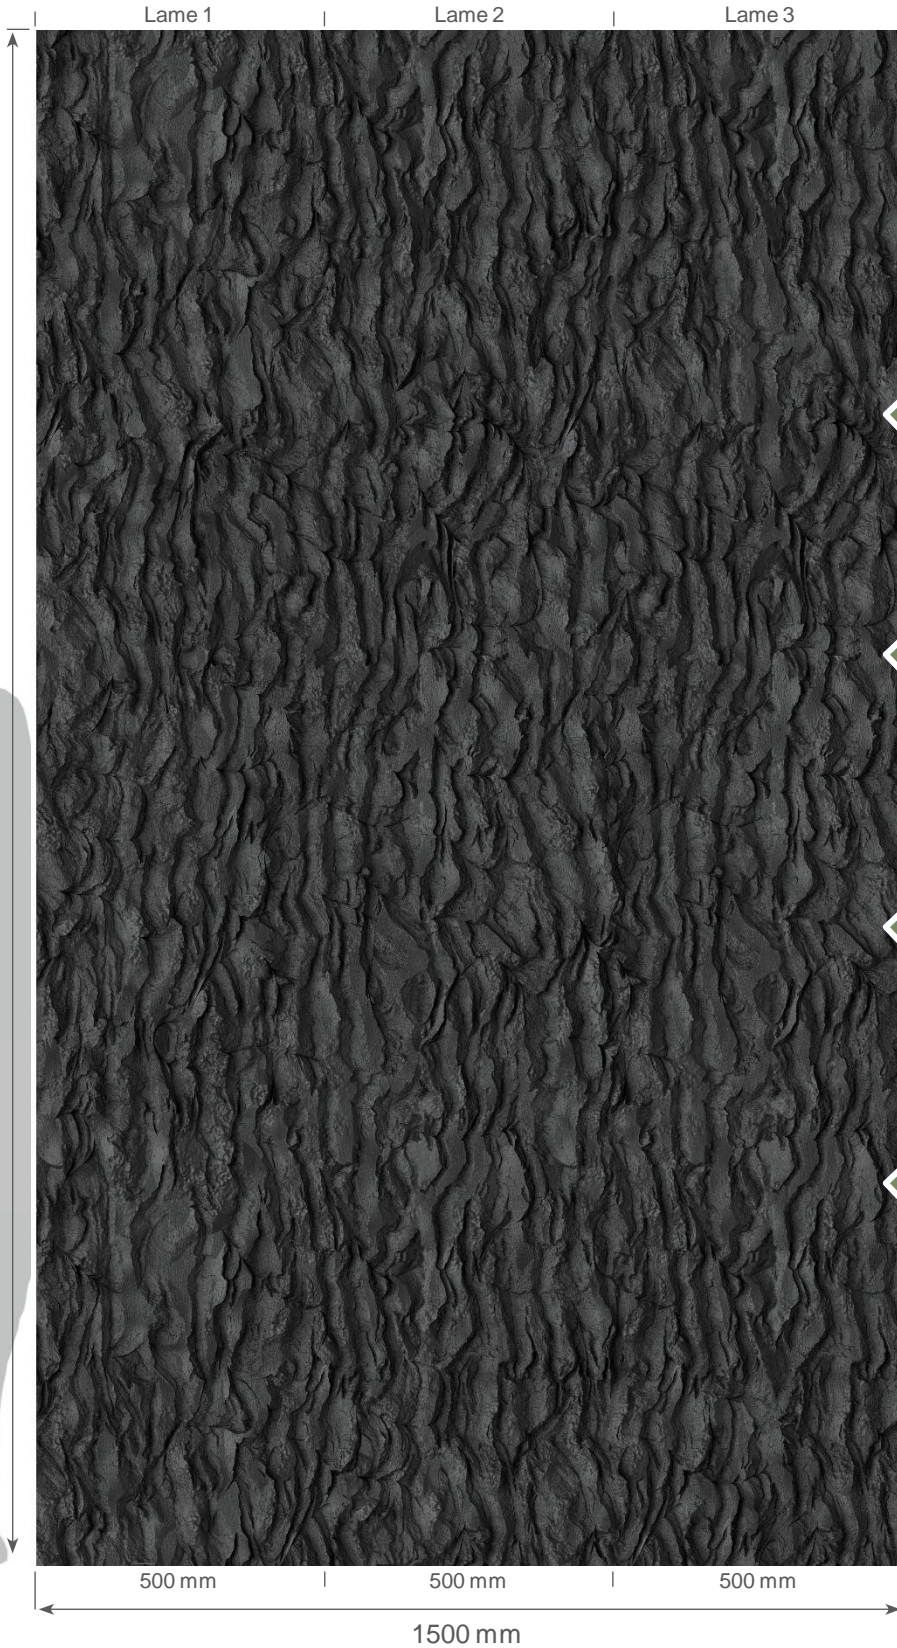

Original design by Gx

ELEMENT PREMIUM 3D  
VOLCANO

6 mm

PACK 3 LAMES  
3,9 m<sup>2</sup>

POSE CONTINUE

SIMPLE ET  
RAPIDE A POSER

ETANCHE

POUR UNE FINITION RÉUSSIE

Finition d'Extrémité Clippable (FEC)

Finition d'Angle Interne/Externe (AIE)

Colle acrylique  
Gx Power  
74 856 031  
31000381152126