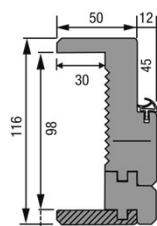

KM1 cloison 72 mm rive droite

Elargisseur KM1 jusqu'à cloison de 400 mm