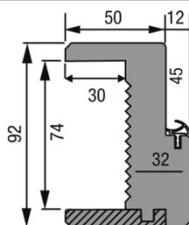

KM1 cloison 72 mm rive droite