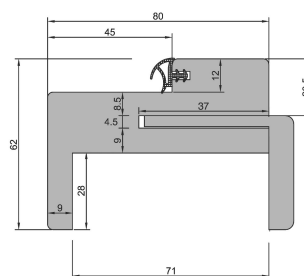

Huisseries plaquées chêne

Avec élargisseur