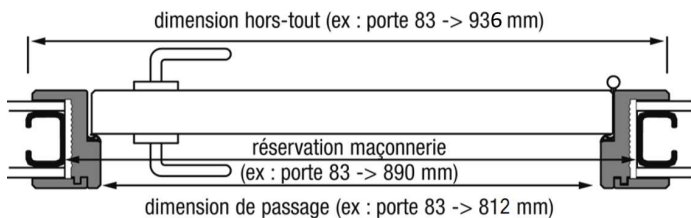

A noter : dimensions valables pour des portes en standard uniquement

Pourquoi choisir une huisserie KM1 ?

Idéale pour les constructions neuves ou en rénovation (après dépose des huisseries) pour cloisons de 72 et 98 mm et de 105 à 400 mm :

- Evite les vols sur le chantier
- Pose idéale pour produit fini
- Permet le choix du modèle, de l'essence et du sens de l'ouverture au dernier moment
- Permet la poursuite du chantier sans contrainte d'approvisionnement du bloc-porte
- Permet l'habillage de l'épaisseur du mur ou des cloisons
- Pose simplifiée du bloc-porte

Conforme à la RE 2020 : jeu sous porte 10 mm

Réservation à communiquer au plaquiste

Référence porte		Dimension de passage (mm)		Dimension hors-tout (mm)		Réservation maçonnerie sans pré-cadre		
Hauteur	Largeur	Hauteur	Largeur	Hauteur	Largeur	Hauteur	Largeur	
BLOC-PORTE 1 VANTAIL								
2040	630	2041	612	2103 jeu sous porte 10 mm inclus	736	2082 sol fini	690	
	730		712		836		790	
	830		812		936		890	
	930		912		1036		990	
BLOC-PORTE 2 VANTAUX								
2040	1260 et 1260T	2041	1231	2103 jeu sous porte 10 mm inclus	1355	2082 sol fini	1307	
	1460		1431		1555		1507	
	1660		1631		1755		1707	
	1860		1831		1955		1907	
OPTION : Porte avec jeu sous porte de 20 mm. Même réservation et porte plus courte 2030.						Huisserie 100% bois jeu de pose inclus BP 1 vantail	9 mm	2x7mm
						Huisserie plaquée jeu de pose inclus BP 1 vantail	7 mm	2x5mm

Arrêt du carrelage au sol dans l'alignement de la cloison côté porte