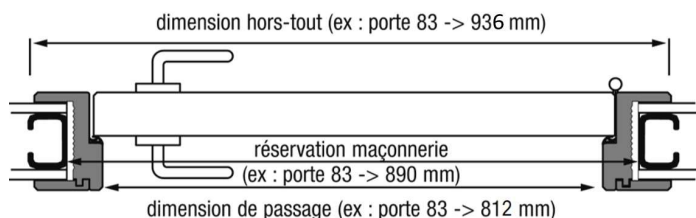

A noter : dimensions valables pour des portes en standard uniquement

Pourquoi choisir une huisserie KM1 ?

Idéale pour les constructions neuves ou en rénovation (après dépose des huisseries) pour cloisons de 72 et 98 mm et de 105 à 400 mm :

- Evite les vols sur le chantier
- Pose idéale pour produit fini
- Permet le choix du modèle, de l'essence et du sens de l'ouverture au dernier moment
- Permet la poursuite du chantier sans contrainte d'approvisionnement du bloc-porte
- Permet l'habillage de l'épaisseur du mur ou des cloisons
- Pose simplifiée du bloc-porte

Conforme à la RE 2020 : jeu sous porte 10 mm

Réservation à communiquer au plaquiste

Référence porte		Dimension de passage (mm)		Dimension hors-tout (mm)		Réservation maçonnerie sans pré-cadre		
Hauteur	Largeur	Hauteur	Largeur	Hauteur	Largeur	Hauteur	Largeur	
BLOC-PORTE 1 VANTAIL								
2040	630	2041	612	2103 jeu sous porte 10 mm inclus	736	2082 sol fini	690	
	730		712		836		790	
	830		812		936		890	
	930		912		1036		990	
BLOC-PORTE 2 VANTAUX								
2040	1260 et 1260T	2041	1231	2103 jeu sous porte 10 mm inclus	1355	2082 sol fini	1307	
	1460		1431		1555		1507	
	1660		1631		1755		1707	
	1860		1831		1955		1907	
OPTION : Porte avec jeu sous porte de 20 mm. Même réservation et porte plus courte 2030.						Huisserie 100% bois jeu de pose inclus BP 1 vantail	9 mm	2x7mm
						Huisserie plaquée jeu de pose inclus BP 1 vantail	7 mm	2x5mm

Arrêt du carrelage au sol dans l'alignement de la cloison côté porte