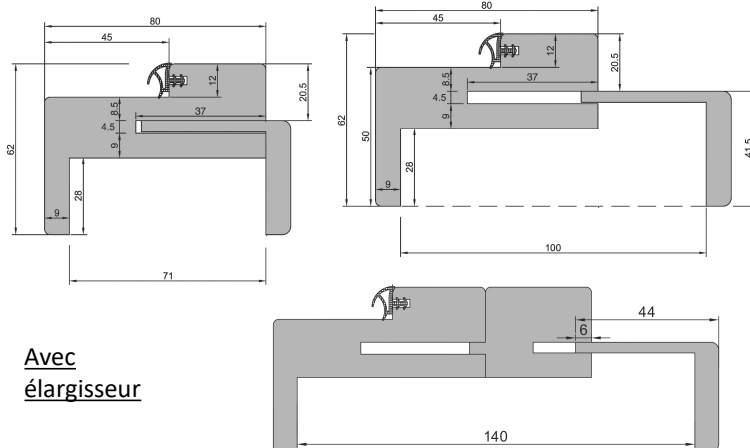

Huisseries plaquées chêne