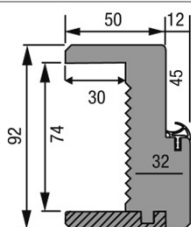

KM1 cloison 72 mm rive droite