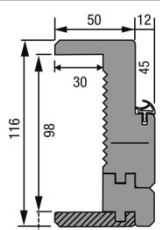

KM1 cloison 72 mm rive droite

Elargisseur KM1 jusqu'à cloison de 400 mm