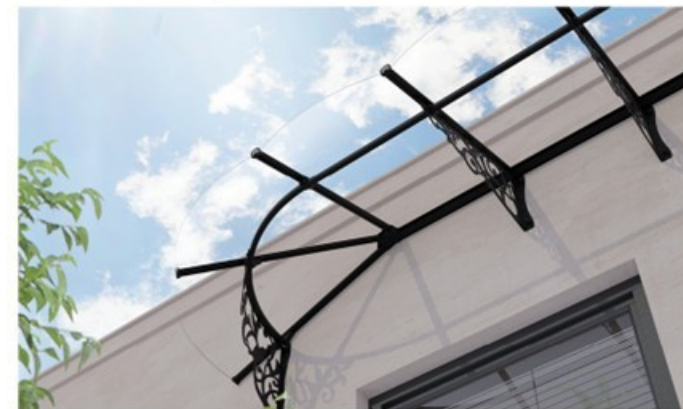

# Lily

Auvent de porte

3 GARANTIE

**Soulignez votre  
entrée**

### Resistant avec un effet retro

- Apportez un peu de romantisme à votre maison avec cette marquise de style art nouveau pour donner de l'allure à votre entrée.
- La structure en aluminium antirouille est spécialement conçue pour résister aux conditions météorologiques difficiles et est munie de bras en acier galvanisé, découpés au laser et laqués.

### Protection tout au long de l'année

- Testé pour résister à des vents allant jusqu'à 120 km/h et à 180 kg/m<sup>2</sup> de neige.
- Le système unique de vitrage sans vis empêche la pluie et la rosée de s'infiltrer.

### Panneaux résistants

- Les panneaux solides de 4 mm, à la fois cristallin et résistant, sont naturellement traités contre les rayons UV nocifs.
- Il bloque jusqu'à 100 % des rayons UV nocifs pour préserver votre entrée des effets et de l'usure causés par le soleil et réduit l'exposition directe au soleil sans assombrir votre porte (92 % de transmission lumineuse).