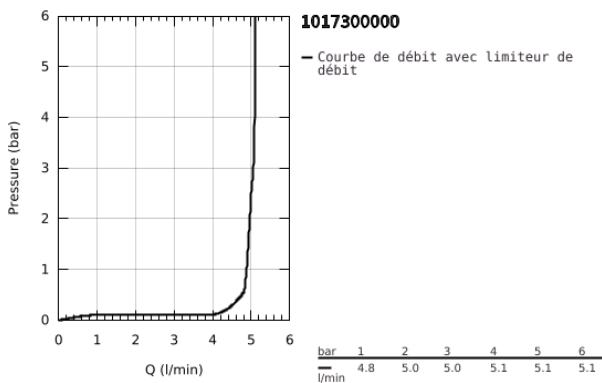

10 173 000 00 **CUBEO MITIGEUR MONOCOMMANDE LAVABO**
TAILLE S

DESCRIPTION DU PRODUIT

- Colour: Chromé
- Monotrou sur plaque
- Levier de commande métallique
- GROHE SilkMove Économie d'énergie Cartouche en céramique 28 mm avec ouverture eau froide au centre
- Limiteur de débit ajustable
- Limiteur de température
- GROHE Finition Longue Durée
- GROHE Économie d'eau Consommation d'eau réduite, jet parfait
- Débit maximum à 3 bars : 5l/min
- GROHE FastFixation installation rapide
- Tirette et garniture de vidage 1-1/4"
- Flexibles de raccordement souples

10 173 000 00 CUBEO MITIGEUR MONOCOMMANDE LAVABO TAILLE S

PIÈCES DÉTACHÉES, janvier 2023 – now

- 1: levier (Référence 1060180000)
- 2: Capuchon de recouvrement (Référence 46581000)
- 3: Bague de fixation (Référence 07419000)
- 4: cartouche (Référence 1060179990)
- 5: Mousseur (Référence 48159000)
- 6: tirette de vidage US (Référence 65936000)
- 7: rosace (Référence 1060150000)
- 8: Fixation M26x1,5 (Référence 46671000)
- 9: Garniture de vidage 1 1/4" (Référence 28910000)
- 9.1: Clapet de vidage (Référence 07182000)
- 9.2: Tige et rotule de vidage (Référence 07052000)
- 10: Clé à tube SW 46 mm de 400 mm (Référence 19017000)*
- 11: Tige et rotule de vidage (Référence 07341000)*