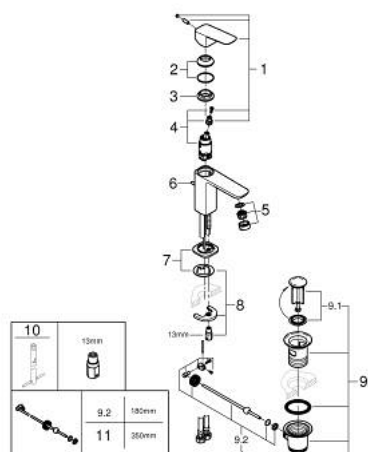

10 173 000 00 **CUBEO MITIGEUR MONOCOMMANDE LAVABO**
TAILLE S

DESCRIPTION DU PRODUIT

- Colour: Chromé
- Monotrou sur plaque
- Levier de commande métallique
- GROHE SilkMove Économie d'énergie Cartouche en céramique 28 mm avec ouverture eau froide au centre
- Limiteur de débit ajustable
- Limiteur de température
- GROHE Finition Longue Durée
- GROHE Économie d'eau Consommation d'eau réduite, jet parfait
- Débit maximum à 3 bars : 5l/min
- GROHE FastFixation installation rapide
- Tirette et garniture de vidage 1-1/4"
- Flexibles de raccordement souples

10 173 000 00 CUBEO MITIGEUR MONOCOMMANDE LAVABO TAILLE S

PIÈCES DÉTACHÉES, janvier 2023 – now

- 1: levier (Référence 1060180000)
- 2: Capuchon de recouvrement (Référence 46581000)
- 3: Bague de fixation (Référence 07419000)
- 4: cartouche (Référence 1060179990)
- 5: Mousseur (Référence 48159000)
- 6: tirette de vidage US (Référence 65936000)
- 7: rosace (Référence 1060150000)
- 8: Fixation M26x1,5 (Référence 46671000)
- 9: Garniture de vidage 1 1/4" (Référence 28910000)
- 9.1: Clapet de vidage (Référence 07182000)
- 9.2: Tige et rotule de vidage (Référence 07052000)
- 10: Clé à tube SW 46 mm de 400 mm (Référence 19017000)*
- 11: Tige et rotule de vidage (Référence 07341000)*