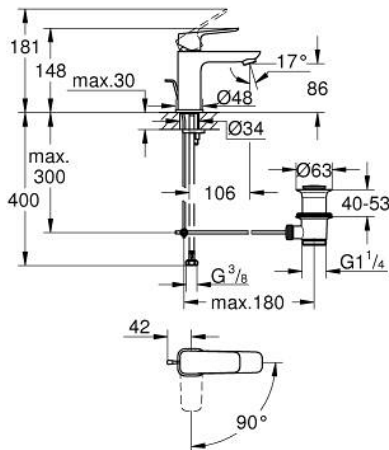

10 173 000 00 **CUBEO MITIGEUR MONOCOMMANDE LAVABO**
TAILLE S

DESCRIPTION DU PRODUIT

- Colour: Chromé
- Monotrou sur plaque
- Levier de commande métallique
- GROHE SilkMove Économie d'énergie Cartouche en céramique 28 mm avec ouverture eau froide au centre
- Limiteur de débit ajustable
- Limiteur de température
- GROHE Finition Longue Durée
- GROHE Économie d'eau Consommation d'eau réduite, jet parfait
- Débit maximum à 3 bars : 5l/min
- GROHE FastFixation installation rapide
- Tirette et garniture de vidage 1-1/4"
- Flexibles de raccordement souples

10 173 000 00 CUBEO MITIGEUR MONOCOMMANDE LAVABO TAILLE S

PIÈCES DÉTACHÉES, janvier 2023 – now

- 1: levier (Référence 1060180000)
- 2: Capuchon de recouvrement (Référence 46581000)
- 3: Bague de fixation (Référence 07419000)
- 4: cartouche (Référence 1060179990)
- 5: Mousseur (Référence 48159000)
- 6: tirette de vidage US (Référence 65936000)
- 7: rosace (Référence 1060150000)
- 8: Fixation M26x1,5 (Référence 46671000)
- 9: Garniture de vidage 1 1/4" (Référence 28910000)
- 9.1: Clapet de vidage (Référence 07182000)
- 9.2: Tige et rotule de vidage (Référence 07052000)
- 10: Clé à tube SW 46 mm de 400 mm (Référence 19017000)*
- 11: Tige et rotule de vidage (Référence 07341000)*