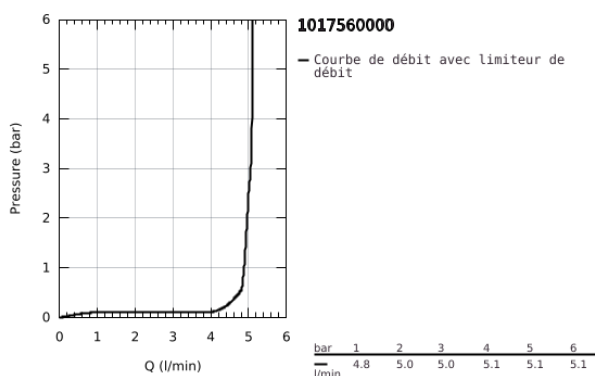

10 175 600 00 **CUBEO MITIGEUR MONOCOMMANDE LAVABO**
TAILLE M

DESCRIPTION DU PRODUIT

- Colour: Chromé
- Monotrou sur plage
- Levier de commande métallique
- GROHE SilkMove Économie d'énergie Cartouche en céramique 28 mm avec ouverture eau froide au centre
- Limiteur de débit ajustable
- Limiteur de température
- GROHE Finition Longue Durée
- GROHE Économie d'eau Consommation d'eau réduite, jet parfait
- Débit maximum à 3 bars : 5l/min
- GROHE FastFixation installation rapide
- Tirette et garniture de vidage 1-1/4"
- Flexibles de raccordement souples

10 175 600 00 **CUBEO MITIGEUR MONOCOMMANDE LAVABO**
TAILLE M

PIÈCES DÉTACHÉES, janvier 2023 – now

- 1: levier (Référence 1060180000)
 - 2: Capuchon de recouvrement (Référence 46581000)
 - 3: Bague de fixation (Référence 07419000)
 - 4: cartouche (Référence 1060179990)
 - 5: Mousseur (Référence 48159000)
 - 6: tirette de vidage US (Référence 65936000)
 - 7: rosace (Référence 1060150000)
 - 8: Fixation M26x1,5 (Référence 46645000)
 - 9: Garniture de vidage 1 1/4" (Référence 28910000)
 - 9.1: Clapet de vidage (Référence 07182000)
 - 9.2: Tige et rotule de vidage (Référence 07052000)
 - 10: Tige et rotule de vidage (Référence 07341000)*
 - 11: Clé à tube SW 46 mm de 400 mm (Référence 19017000)*
- *Accessoires spéciaux