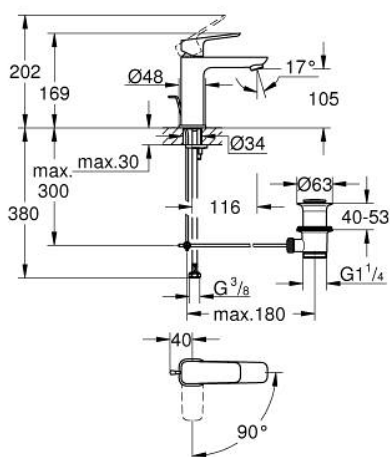

10 175 600 00 **CUBEO MITIGEUR MONOCOMMANDE LAVABO**
TAILLE M

DESCRIPTION DU PRODUIT

- Colour: Chromé
- Monotrou sur plage
- Levier de commande métallique
- GROHE SilkMove Économie d'énergie Cartouche en céramique 28 mm avec ouverture eau froide au centre
- Limiteur de débit ajustable
- Limiteur de température
- GROHE Finition Longue Durée
- GROHE Économie d'eau Consommation d'eau réduite, jet parfait
- Débit maximum à 3 bars : 5l/min
- GROHE FastFixation installation rapide
- Tirette et garniture de vidage 1-1/4"
- Flexibles de raccordement souples

10 175 600 00 **CUBEO MITIGEUR MONOCOMMANDE LAVABO**
TAILLE M

PIÈCES DÉTACHÉES, janvier 2023 – now

- 1: levier (Référence 1060180000)
 - 2: Capuchon de recouvrement (Référence 46581000)
 - 3: Bague de fixation (Référence 07419000)
 - 4: cartouche (Référence 1060179990)
 - 5: Mousseur (Référence 48159000)
 - 6: tirette de vidage US (Référence 65936000)
 - 7: rosace (Référence 1060150000)
 - 8: Fixation M26x1,5 (Référence 46645000)
 - 9: Garniture de vidage 1 1/4" (Référence 28910000)
 - 9.1: Clapet de vidage (Référence 07182000)
 - 9.2: Tige et rotule de vidage (Référence 07052000)
 - 10: Tige et rotule de vidage (Référence 07341000)*
 - 11: Clé à tube SW 46 mm de 400 mm (Référence 19017000)*
- *Accessoires spéciaux