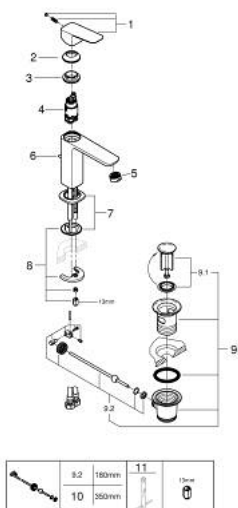

10 175 600 00 **CUBEO MITIGEUR MONOCOMMANDE LAVABO**
TAILLE M

DESCRIPTION DU PRODUIT

- Colour: Chromé
- Monotrou sur plage
- Levier de commande métallique
- GROHE SilkMove Économie d'énergie Cartouche en céramique 28 mm avec ouverture eau froide au centre
- Limiteur de débit ajustable
- Limiteur de température
- GROHE Finition Longue Durée
- GROHE Économie d'eau Consommation d'eau réduite, jet parfait
- Débit maximum à 3 bars : 5l/min
- GROHE FastFixation installation rapide
- Tirette et garniture de vidage 1-1/4"
- Flexibles de raccordement souples

10 175 600 00 **CUBEO MITIGEUR MONOCOMMANDE LAVABO**
TAILLE M

PIÈCES DÉTACHÉES, janvier 2023 – now

- 1: levier (Référence 1060180000)
 - 2: Capuchon de recouvrement (Référence 46581000)
 - 3: Bague de fixation (Référence 07419000)
 - 4: cartouche (Référence 1060179990)
 - 5: Mousseur (Référence 48159000)
 - 6: tirette de vidage US (Référence 65936000)
 - 7: rosace (Référence 1060150000)
 - 8: Fixation M26x1,5 (Référence 46645000)
 - 9: Garniture de vidage 1 1/4" (Référence 28910000)
 - 9.1: Clapet de vidage (Référence 07182000)
 - 9.2: Tige et rotule de vidage (Référence 07052000)
 - 10: Tige et rotule de vidage (Référence 07341000)*
 - 11: Clé à tube SW 46 mm de 400 mm (Référence 19017000)*
- *Accessoires spéciaux