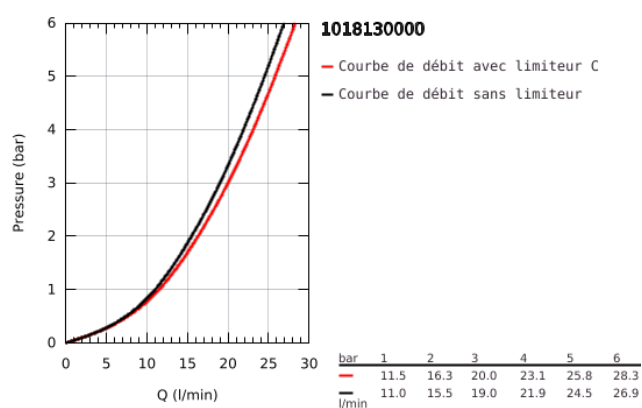

10 181 300 00 CUBEO MITIGEUR MONOCOMMANDE BAIN/DOUCHE

DESCRIPTION DU PRODUIT

- Colour: Chromé
- Montage mural apparent
- Levier de commande métallique
- GROHE SilkMove Cartouche en céramique 35 mm
- Limiteur de débit ajustable
- Limiteur de température
- GROHE Finition Longue Durée
- Inverseur automatique pour 2 sorties
- Clapet anti-retour intégré dans le départ douche 1/2"
- Bec avec mousseur
- Raccords en S
- Rosace de finition murale
- Protégé contre les retours d'eau

10 181 300 00 CUBEO MITIGEUR MONOCOMMANDE BAIN/DOUCHE

PIÈCES DÉTACHÉES, janvier 2023 – now

- 1: levier (Référence 1060210000)
- 2: capot (Référence 1060220000)
- 3: Cartouche (Référence 46374000)
- 4: Bouton d'inverseur (Référence 64309000)
- 5: Mousseur (Référence 13952000)
- 6: Mécanisme d'inverseur (Référence 65655000)
- 7: Clapet anti-retours (Référence 08565000)
- 8: raccord excentré (Référence 1060230000)
- 8.1: rosace (Référence 106024000M)
- 9: Rallonge 3/4" 20 mm (Référence 0713000M)*
- 10: Clé (Référence 19332000)*
- 11: Clé spéciale (Référence 19377000)*