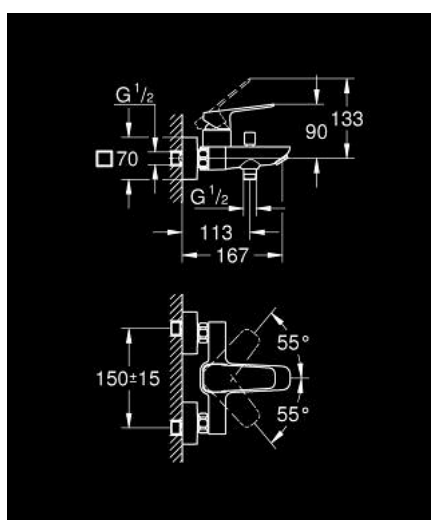

10 181 300 00 CUBEO MITIGEUR MONOCOMMANDE BAIN/DOUCHE

DESCRIPTION DU PRODUIT

- Colour: Chromé
- Montage mural apparent
- Levier de commande métallique
- GROHE SilkMove Cartouche en céramique 35 mm
- Limiteur de débit ajustable
- Limiteur de température
- GROHE Finition Longue Durée
- Inverseur automatique pour 2 sorties
- Clapet anti-retour intégré dans le départ douche 1/2"
- Bec avec mousseur
- Raccords en S
- Rosace de finition murale
- Protégé contre les retours d'eau

10 181 300 00 CUBEO MITIGEUR MONOCOMMANDE BAIN/DOUCHE

PIÈCES DÉTACHÉES, janvier 2023 – now

- 1: levier (Référence 1060210000)
- 2: capot (Référence 1060220000)
- 3: Cartouche (Référence 46374000)
- 4: Bouton d'inverseur (Référence 64309000)
- 5: Mousseur (Référence 13952000)
- 6: Mécanisme d'inverseur (Référence 65655000)
- 7: Clapet anti-retours (Référence 08565000)
- 8: raccord excentré (Référence 1060230000)
- 8.1: rosace (Référence 106024000M)
- 9: Rallonge 3/4" 20 mm (Référence 0713000M)*
- 10: Clé (Référence 19332000)*
- 11: Clé spéciale (Référence 19377000)*