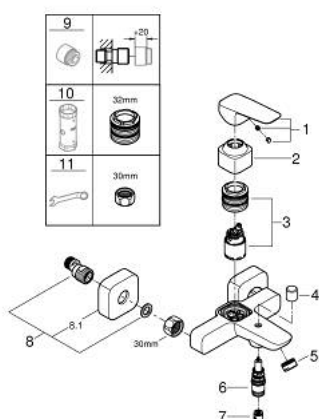

10 181 300 00 CUBEO MITIGEUR MONOCOMMANDE BAIN/DOUCHE

DESCRIPTION DU PRODUIT

- Colour: Chromé
- Montage mural apparent
- Levier de commande métallique
- GROHE SilkMove Cartouche en céramique 35 mm
- Limiteur de débit ajustable
- Limiteur de température
- GROHE Finition Longue Durée
- Inverseur automatique pour 2 sorties
- Clapet anti-retour intégré dans le départ douche 1/2"
- Bec avec mousseur
- Raccords en S
- Rosace de finition murale
- Protégé contre les retours d'eau

10 181 300 00 CUBEO MITIGEUR MONOCOMMANDE BAIN/DOUCHE

PIÈCES DÉTACHÉES, janvier 2023 – now

- 1: levier (Référence 1060210000)
- 2: capot (Référence 1060220000)
- 3: Cartouche (Référence 46374000)
- 4: Bouton d'inverseur (Référence 64309000)
- 5: Mousseur (Référence 13952000)
- 6: Mécanisme d'inverseur (Référence 65655000)
- 7: Clapet anti-retours (Référence 08565000)
- 8: raccord excentré (Référence 1060230000)
- 8.1: rosace (Référence 106024000M)
- 9: Rallonge 3/4" 20 mm (Référence 0713000M)*
- 10: Clé (Référence 19332000)*
- 11: Clé spéciale (Référence 19377000)*