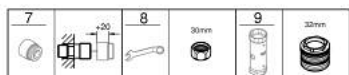

10 182 400 00 CUBEO MITIGEUR DOUCHE

DESCRIPTION DU PRODUIT

- Colour: Chromé
- Montage mural apparent
- Levier de commande métallique
- GROHE SilkMove Cartouche en céramique 35 mm
- Limiteur de débit ajustable
- Limiteur de température
- GROHE Finition Longue Durée
- Clapet anti-retour intégré dans le départ douche 1/2"
- Protégé contre les retours d'eau
- Raccords en S
- Rosace de finition murale

10 182 400 00 CUBEO MITIGEUR DOUCHE

PIÈCES DÉTACHÉES, janvier 2023 – now

- 1: levier (Référence 1060210000)
 - 2: capot (Référence 1060220000)
 - 3: Cartouche (Référence 46374000)
 - 4: Ecrrou chromé avec partie fileté 1/2" (Référence 45044000)
 - 5: Clapet anti-retours (Référence 42601000)
 - 6: raccord excentré (Référence 1060230000)
 - 6.1: rosace (Référence 106024000M)
 - 7: Rallonge 3/4" 20 mm (Référence 0713000M)*
 - 8: Clé spéciale (Référence 19377000)*
 - 9: Clé (Référence 19332000)*
- *Accessoires spéciaux