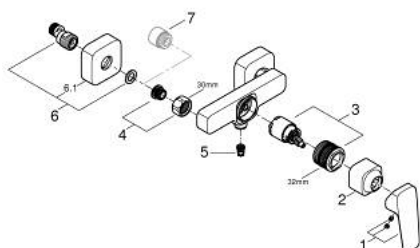

10 182 400 00 CUBEO MITIGEUR DOUCHE

DESCRIPTION DU PRODUIT

- Colour: Chromé
- Montage mural apparent
- Levier de commande métallique
- GROHE SilkMove Cartouche en céramique 35 mm
- Limiteur de débit ajustable
- Limiteur de température
- GROHE Finition Longue Durée
- Clapet anti-retour intégré dans le départ douche 1/2"
- Protégé contre les retours d'eau
- Raccords en S
- Rosace de finition murale

10 182 400 00 CUBEO MITIGEUR DOUCHE

PIÈCES DÉTACHÉES, janvier 2023 – now

- 1: levier (Référence 1060210000)
 - 2: capot (Référence 1060220000)
 - 3: Cartouche (Référence 46374000)
 - 4: Ecrrou chromé avec partie fileté 1/2" (Référence 45044000)
 - 5: Clapet anti-retours (Référence 42601000)
 - 6: raccord excentré (Référence 1060230000)
 - 6.1: rosace (Référence 106024000M)
 - 7: Rallonge 3/4" 20 mm (Référence 0713000M)*
 - 8: Clé spéciale (Référence 19377000)*
 - 9: Clé (Référence 19332000)*
- *Accessoires spéciaux