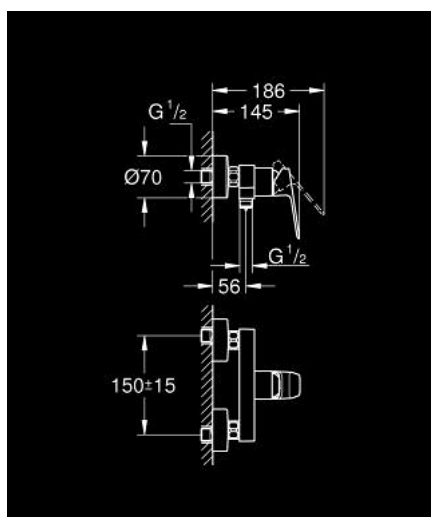

10 182 400 00 CUBEO MITIGEUR DOUCHE

DESCRIPTION DU PRODUIT

- Colour: Chromé
- Montage mural apparent
- Levier de commande métallique
- GROHE SilkMove Cartouche en céramique 35 mm
- Limiteur de débit ajustable
- Limiteur de température
- GROHE Finition Longue Durée
- Clapet anti-retour intégré dans le départ douche 1/2"
- Protégé contre les retours d'eau
- Raccords en S
- Rosace de finition murale

10 182 400 00 CUBEO MITIGEUR DOUCHE

PIÈCES DÉTACHÉES, janvier 2023 – now

- 1: levier (Référence 1060210000)
 - 2: capot (Référence 1060220000)
 - 3: Cartouche (Référence 46374000)
 - 4: Ecrrou chromé avec partie fileté 1/2" (Référence 45044000)
 - 5: Clapet anti-retours (Référence 42601000)
 - 6: raccord excentré (Référence 1060230000)
 - 6.1: rosace (Référence 106024000M)
 - 7: Rallonge 3/4" 20 mm (Référence 0713000M)*
 - 8: Clé spéciale (Référence 19377000)*
 - 9: Clé (Référence 19332000)*
- *Accessoires spéciaux