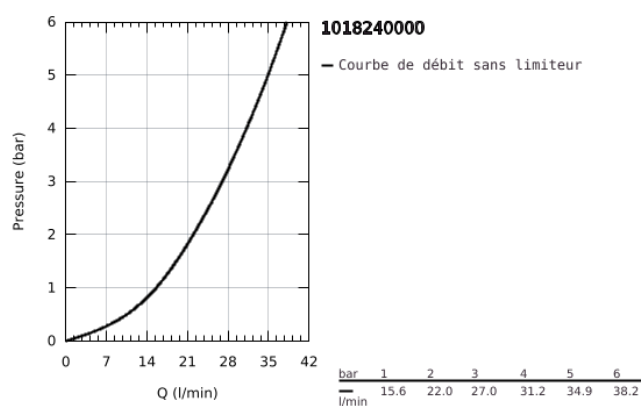

10 182 400 00 CUBEO MITIGEUR DOUCHE

DESCRIPTION DU PRODUIT

- Colour: Chromé
- Montage mural apparent
- Levier de commande métallique
- GROHE SilkMove Cartouche en céramique 35 mm
- Limiteur de débit ajustable
- Limiteur de température
- GROHE Finition Longue Durée
- Clapet anti-retour intégré dans le départ douche 1/2"
- Protégé contre les retours d'eau
- Raccords en S
- Rosace de finition murale

10 182 400 00 CUBEO MITIGEUR DOUCHE

PIÈCES DÉTACHÉES, janvier 2023 – now

- 1: levier (Référence 1060210000)
 - 2: capot (Référence 1060220000)
 - 3: Cartouche (Référence 46374000)
 - 4: Ecrrou chromé avec partie fileté 1/2" (Référence 45044000)
 - 5: Clapet anti-retours (Référence 42601000)
 - 6: raccord excentré (Référence 1060230000)
 - 6.1: rosace (Référence 106024000M)
 - 7: Rallonge 3/4" 20 mm (Référence 0713000M)*
 - 8: Clé spéciale (Référence 19377000)*
 - 9: Clé (Référence 19332000)*
- *Accessoires spéciaux