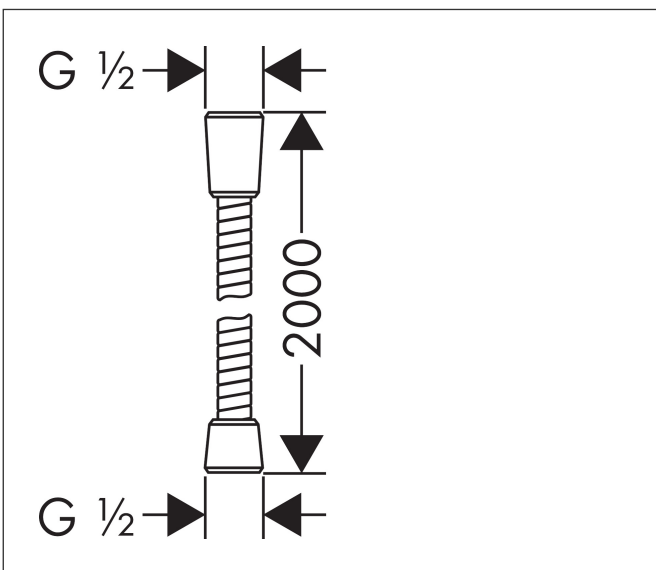

Plan géométral