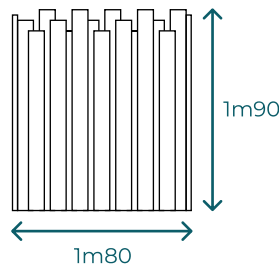

EVOLUH 21

Kit Vertiwood

KITVERTIB16-170/190X180

Livré en Kit

Compatibles poteaux aluminium & bois EvoluH21

Pose alternée

Pose monoface

-  Essence : Pin Sylvestre
-  Traitement : Classe IV - Brun
-  Aspect : Brut
-  Conditionnement : 12 kits/palette

- 5 lames de 16x150 en 1m70
- 5 lames de 16x150 en 1m80
- 5 lames de 16x150 en 1m90
- 5 tasseaux de 22x75 en 1m80
- 90 vis inox en 4x30
- + une notice de pose

DÉSIGNATION	RÉF. & EAN 13	DIMENSIONS	COND.
Kit de Clôture Vertiwood	KITVERTIB16-170/190X180 3760193240542	Longueur : 1m80 Hauteur : 1m90	12 kits/pal.