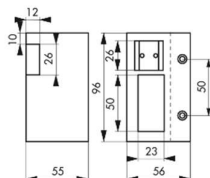

## Gâche pour serrure horizontale - Réversible

Référence : 00008850

### Description

Corps alliage, Double empênage, Peut-être posée à l'extérieur, Courant d'alimentation : continu 1 2V ou alternatif à contact stationnaire (une seule impulsion électrique libère la gâche, qui reste déverrouillée jusqu'à ce que la porte soit manœuvrée. C'est l'ouverture de la porte qui reverrouille la gâche en annulant l'effet du contact stationnaire). Réversible, Accessoires : transformateur 2 0 – 1 2V, ressort de renvoi pour pose en feuillure 1 2 mm, ressort de renvoi escargot pour pose en applique. Conforme aux exigences de la directive européenne de compatibilité électromagnétique 78/336/CEE.