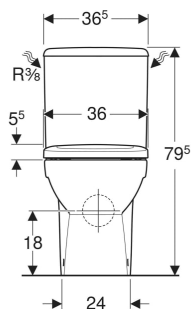

Pack WC au sol avec réservoir attachant Geberit Renova sortie multidirectionnelle, semi-caréné, Rimfree, avec abattant WC

UTILISATION

- Pour alimentations en eau 3/8"

CARACTÉRISTIQUES

- Au sol
- Rinçage double touche
- Cuvette de WC sans bride avec technique de rinçage Rimfree
- Réservoir réversible
- Type 1, volume total 6 l, selon EN 997
- Sortie multidirectionnelle
- Alimentation latérale
- Semi-caréné

- Abattant WC en duroplast
- Abattant WC avec charnières EasyMount
- Charnières déclinables, verrouillables
- Couvercle d'abattant recouvrant

CARACTÉRISTIQUES TECHNIQUES

Volume de chasse, réglage d'usine	6 / 3 l
Grand volume de chasse, plage de réglage	6 l
Petit volume de chasse, plage de réglage	3 l
Matériau	Céramique sanitaire

CONTENU DE LA LIVRAISON

- Cuvette de WC
- Réservoir attachant
- Matériel de fixation
- Abattant WC
- Mécanisme de chasse complet

ACCESSOIRES

- Kit de raccordement Geberit pour WC au sol
- Coude de raccordement 90° Geberit
- Geberit connection bend 90° set with extension
- Kit de coude de raccordement en P Geberit pour WC au sol

N° de réf.	Couleur / surface	B cm	H cm	T cm	Sortie	Fonction déclinable	Fermeture ralentie	Fixation	Matériau de charnière
501.866.00.1	blanc	37	79.5	67.5	multidirectionnel	Oui, avec charnières déclinables verrouillables	oui	par le haut	Acier inoxydable / matière synthétique