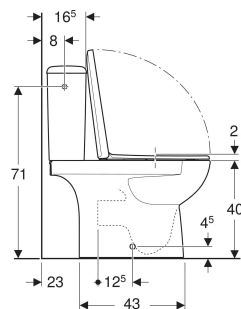

Pack WC au sol avec réservoir attachant Geberit Renova sortie multidirectionnelle, semi-caréné, Rimfree, avec abattant WC

UTILISATION

- Pour alimentations en eau 3/8"

CARACTÉRISTIQUES

- Au sol
- Rinçage double touche
- Cuvette de WC sans bride avec technique de rinçage Rimfree
- Réservoir réversible
- Type 1, volume total 6 l, selon EN 997
- Sortie multidirectionnelle
- Alimentation latérale
- Semi-caréné

- Abattant WC en duroplast
- Abattant WC avec charnières EasyMount
- Charnières déclinables, verrouillables
- Couvercle d'abattant recouvrant

CARACTÉRISTIQUES TECHNIQUES

Volume de chasse, réglage d'usine	6 / 3 l
Grand volume de chasse, plage de réglage	6 l
Petit volume de chasse, plage de réglage	3 l
Matériau	Céramique sanitaire

CONTENU DE LA LIVRAISON

- Cuvette de WC
- Réservoir attachant
- Matériel de fixation
- Abattant WC
- Mécanisme de chasse complet

ACCESSOIRES

- Kit de raccordement Geberit pour WC au sol
- Coude de raccordement 90° Geberit
- Geberit connection bend 90° set with extension
- Kit de coude de raccordement en P Geberit pour WC au sol

N° de réf.	Couleur / surface	B cm	H cm	T cm	Sortie	Fonction déclinable	Fermeture ralentie	Fixation	Matériau de charnière
501.866.00.1	blanc	37	79.5	67.5	multidirectionnel	Oui, avec charnières déclinables verrouillables	oui	par le haut	Acier inoxydable / matière synthétique