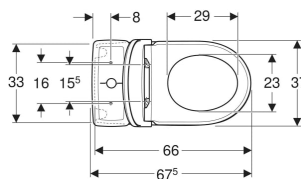

Pack WC au sol avec réservoir attachant Geberit Renova sortie multidirectionnelle, semi-caréné, Rimfree, avec abattant WC

UTILISATION

- Pour alimentations en eau 3/8"

CARACTÉRISTIQUES

- Au sol
- Rinçage double touche
- Cuvette de WC sans bride avec technique de rinçage Rimfree
- Réservoir réversible
- Type 1, volume total 6 l, selon EN 997
- Sortie multidirectionnelle
- Alimentation latérale
- Semi-caréné

- Abattant WC en duroplast
- Abattant WC avec charnières EasyMount
- Charnières déclinables, verrouillables
- Couvercle d'abattant recouvrant

CARACTÉRISTIQUES TECHNIQUES

Volume de chasse, réglage d'usine	6 / 3 l
Grand volume de chasse, plage de réglage	6 l
Petit volume de chasse, plage de réglage	3 l
Matériau	Céramique sanitaire

CONTENU DE LA LIVRAISON

- Cuvette de WC
- Réservoir attachant
- Matériel de fixation
- Abattant WC
- Mécanisme de chasse complet

ACCESSOIRES

- Kit de raccordement Geberit pour WC au sol
- Coude de raccordement 90° Geberit
- Geberit connection bend 90° set with extension
- Kit de coude de raccordement en P Geberit pour WC au sol

N° de réf.	Couleur / surface	B cm	H cm	T cm	Sortie	Fonction déclinable	Fermeture ralentie	Fixation	Matériau de charnière
501.866.00.1	blanc	37	79.5	67.5	multidirectionnel	Oui, avec charnières déclinables verrouillables	oui	par le haut	Acier inoxydable / matière synthétique