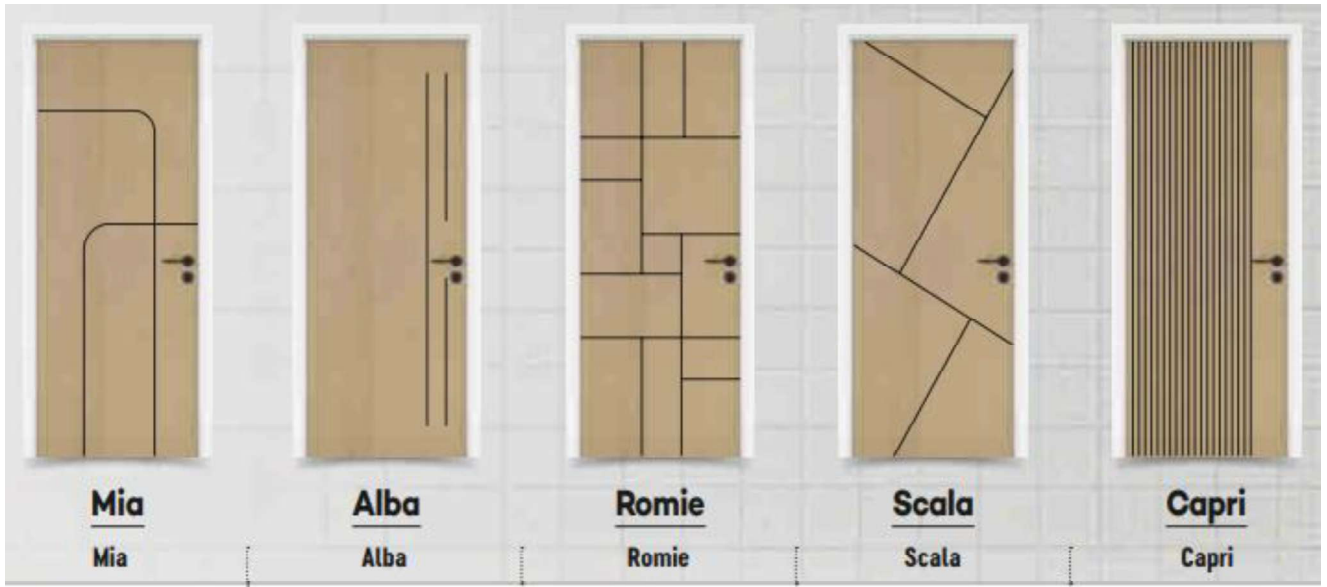

PS PERSONNALISABLE

GRAVEE

PAPIER DECOR

VERSION COULISSANTE

Porte seule coulissante, ouvrant à âme alvéolaire ép. 40mm

Finition : papier décor bois, fil vertical (panneau noir teinté dans la masse imprimé chêne blond de fil)

Pose : version coulissante usinée dans notre atelier, compatible avec nos systèmes coulissants à galandage

Chants droits

DESTINATION DU PRODUIT ET FONCTION

Porte coulissante de communication séparative de 2 pièces en maison individuelle ou appartement, à usage strictement intérieur en ambiance équilibrée et sèche : cuisine, séjour, chambre, salle de bain, etc...

Cette porte n'a pas de classement feu, acoustique, thermique.

Porte coulissante pour châssis à galandage ou système en applique.

FABRIQUÉ EN
FRANCE

DESCRIPTIF	COMPOSITION DU VANTAIL	PAROI	AME	CADRE	CHANTS
		panneau noir teinté dans la masse imprimé Chêne Blond de Fil	pleine non coupe-feu	résineux	droits placage décor
	PLAGE DE DIMENSIONS	EPAISSEUR	LARGEUR	HAUTEUR	
40 mm		730 ou 830 mm	2040 mm		
COMPATIBILITÉ	GALANDAGE	EN APPLIQUE			
	Nous indiquer la marque du châssis	compatible avec le kit LUMYS Bois			