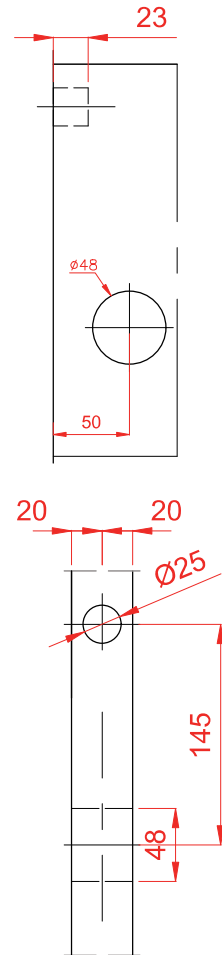

PS PERSONNALISABLE

GRAVEE

PAPIER DECOR

VERSION COULISSANTE

Porte seule coulissante, ouvrant à âme alvéolaire ép. 40mm

Finition : papier décor bois, fil vertical (panneau noir teinté dans la masse imprimé chêne blond de fil)

Cette porte n'a pas de classement feu, acoustique, thermique.

Porte coulissante pour châssis à galandage ou système en applique.

FABRIQUÉ EN
FRANCE

DESCRIPTIF	COMPOSITION DU VANTAIL	PAROI	AME	CADRE	CHANTS
		panneau noir teinté dans la masse imprimé Chêne Blond de Fil	pleine non coupe-feu	résineux	droits placage décor
	PLAGE DE DIMENSIONS	EPAISSEUR	LARGEUR	HAUTEUR	
40 mm		730 ou 830 mm	2040 mm		
COMPATIBILITÉ	GALANDAGE	EN APPLIQUE			
	Nous indiquer la marque du châssis	compatible avec le kit LUMYS Bois			

VARIANTES ET OPTIONS POSSIBLES	FINITIONS	<ul style="list-style-type: none"> - neutre sans rainures - rainures noires type GRAPHIK : modèles Kaori, Klassic, Koro, Sikim et Kairn - rainures noires type LINE : 1H, 2H, 3H, 4H, 1V, 2V, 3V
	USINAGES	<ul style="list-style-type: none"> - Mortaise + têtère - Tire-doigt - Poignée cuvette <p>NB : quincaillerie non fournie</p>
	OCULUS - uniquement en âme pleine	<ul style="list-style-type: none"> • Type GRAPHIK SUN : Klassic Sun, Kaori Sun, Korde Sun, Kairn Sun et Sikim Sun avec parcloles en MDF prépeintes • Circulaire Ø 300 mm avec ou sans vitrage (clair ou dépoli) avec parcloles en Inox, Inox teinté noir ou en MDF prépeintes • Rectangulaires 1400x400 ou 400x300 mm avec parcloles en bois brut <p>NB : épaisseur totale de la porte avec oculus :</p> <ul style="list-style-type: none"> - 51 mm avec parcloles en MDF - 43 mm avec parcloles en Inox - 50 mm avec parcloles en bois

Chants droits

Détail poignée cuvette et tire doigt

Détail mortaise