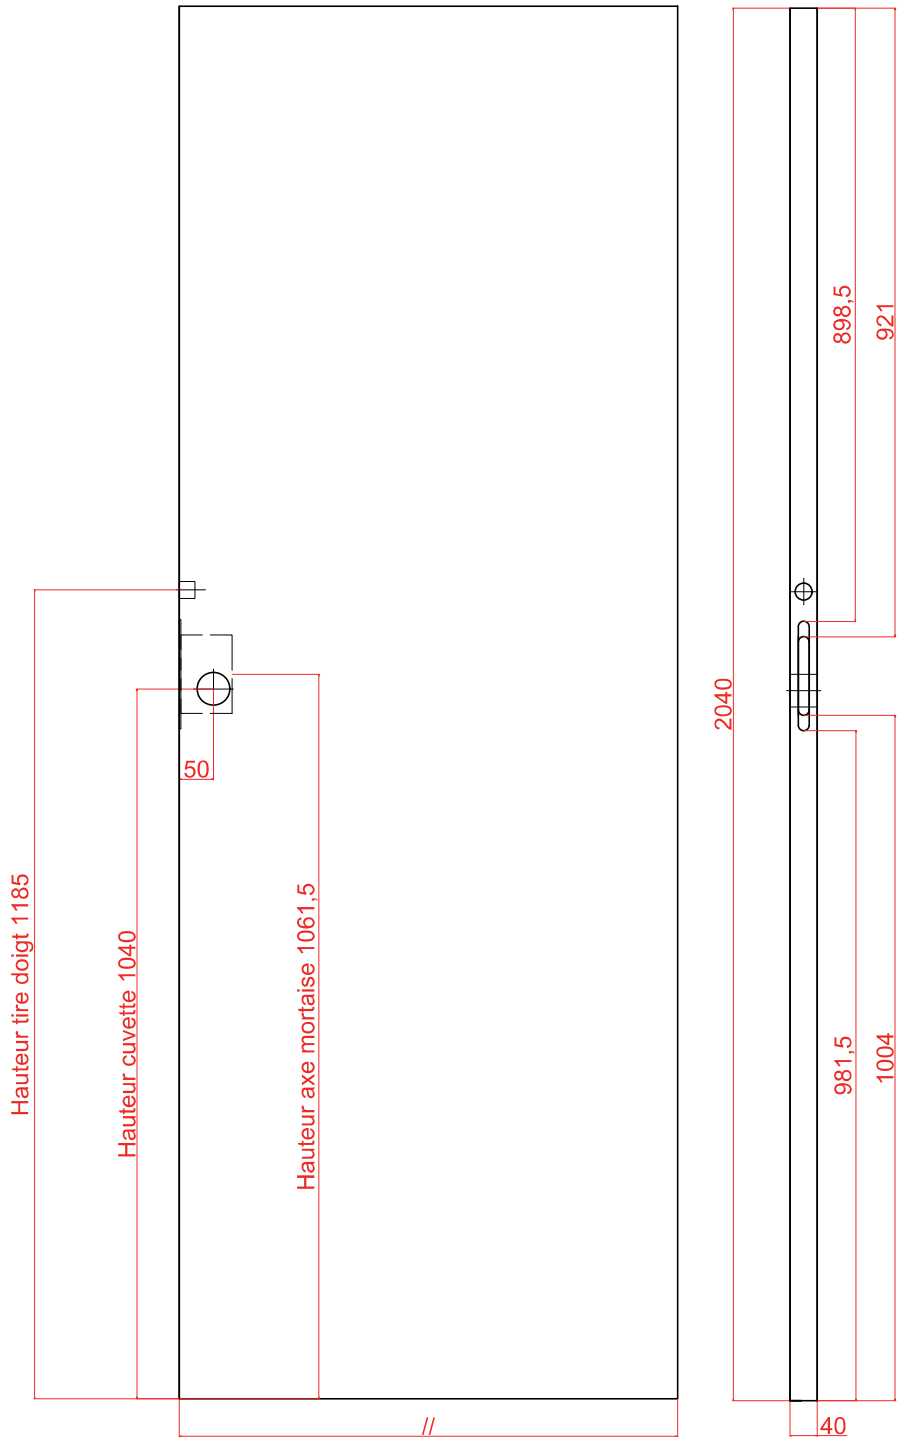

PS PERSONNALISABLE

GRAVEE

PAPIER DECOR

VERSION COULISSANTE

Porte seule coulissante, ouvrant à âme alvéolaire ép. 40mm

Finition : papier décor bois, fil vertical (panneau noir teinté dans la masse imprimé chêne blond de fil)

Cette porte n'a pas de classement feu, acoustique, thermique.

Porte coulissante pour châssis à galandage ou système en applique.

FABRIQUÉ EN
FRANCE

DESCRIPTIF	COMPOSITION DU VANTAIL	PAROI	AME	CADRE	CHANTS
		panneau noir teinté dans la masse imprimé Chêne Blond de Fil	pleine non coupe-feu	résineux	droits placage décor
	PLAGE DE DIMENSIONS	EPAISSEUR	LARGEUR	HAUTEUR	
40 mm		730 ou 830 mm	2040 mm		
COMPATIBILITÉ	GALANDAGE	EN APPLIQUE			
	Nous indiquer la marque du châssis	compatible avec le kit LUMYS Bois			

VARIANTES ET OPTIONS POSSIBLES	FINITIONS	<ul style="list-style-type: none"> - neutre sans rainures - rainures noires type GRAPHIK : modèles Kaori, Klassic, Koro, Sikim et Kairn - rainures noires type LINE : 1H, 2H, 3H, 4H, 1V, 2V, 3V
	USINAGES	<ul style="list-style-type: none"> - Mortaise + têtère - Tire-doigt - Poignée cuvette <p>NB : quincaillerie non fournie</p>
	OCULUS - uniquement en âme pleine	<ul style="list-style-type: none"> • Type GRAPHIK SUN : Klassic Sun, Kaori Sun, Korde Sun, Kairn Sun et Sikim Sun avec parcloles en MDF prépeintes • Circulaire Ø 300 mm avec ou sans vitrage (clair ou dépoli) avec parcloles en Inox, Inox teinté noir ou en MDF prépeintes • Rectangulaires 1400x400 ou 400x300 mm avec parcloles en bois brut <p>NB : épaisseur totale de la porte avec oculus :</p> <ul style="list-style-type: none"> - 51 mm avec parcloles en MDF - 43 mm avec parcloles en Inox - 50 mm avec parcloles en bois

Chants droits

Détail poignée cuvette et tire doigt

Détail mortaise