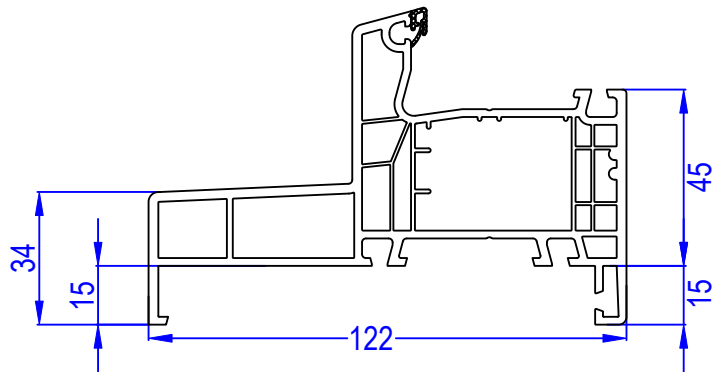

Vision70

Menuiserie PVC à SOUFFLET

FABRICANT : NEOBAIE

DESCRIPTION

Menuiserie PVC ouverture à soufflet .

- Cadre dormant : Profilé : A70, appui 120 mm
- Cadre ouvrant : Profilé : Z49
- Assemblage : Par thermosoudure
- Remplissage : Vitrage 4/20/4 Low E + Argon + Warm Edge gris
- Joints de vitrage : Joint TPE sur ouvrant et sur la pareclose
- Etanchéité ouvrant/dormant : Joint TPE sur profilés dormants et ouvrants
- Verrouillage : Crémone à soufflet avec galet(s)
- Ferrage : Fiches à vis cachées
- Quincaillerie : Poignée et pare tempêtes fournis

Menuiserie NEOBAIE

A 70
140412

A122 - iso 120
140416

Z 49
140424

vitrage 28 mm
150763

Vision70

Menuiserie PVC à SOUFFLET

Article	Sens d'ouverture	Dimensions tableaux	Dimensions hors tout	Hauteur PO
3660569803060	SOUFFLET	450 x 1000	475 x 1060	X
3660569803077	SOUFFLET	450 x 1200	475 x 1260	
3660569803084	SOUFFLET	450 x 600	475 x 660	
3660569803091	SOUFFLET	450 x 800	475 x 860	
3660569803107	SOUFFLET	600 x 1000	625 x 1060	
3660569803114	SOUFFLET	600 x 1200	625 x 1260	
3660569803121	SOUFFLET	600 x 800	625 x 860	