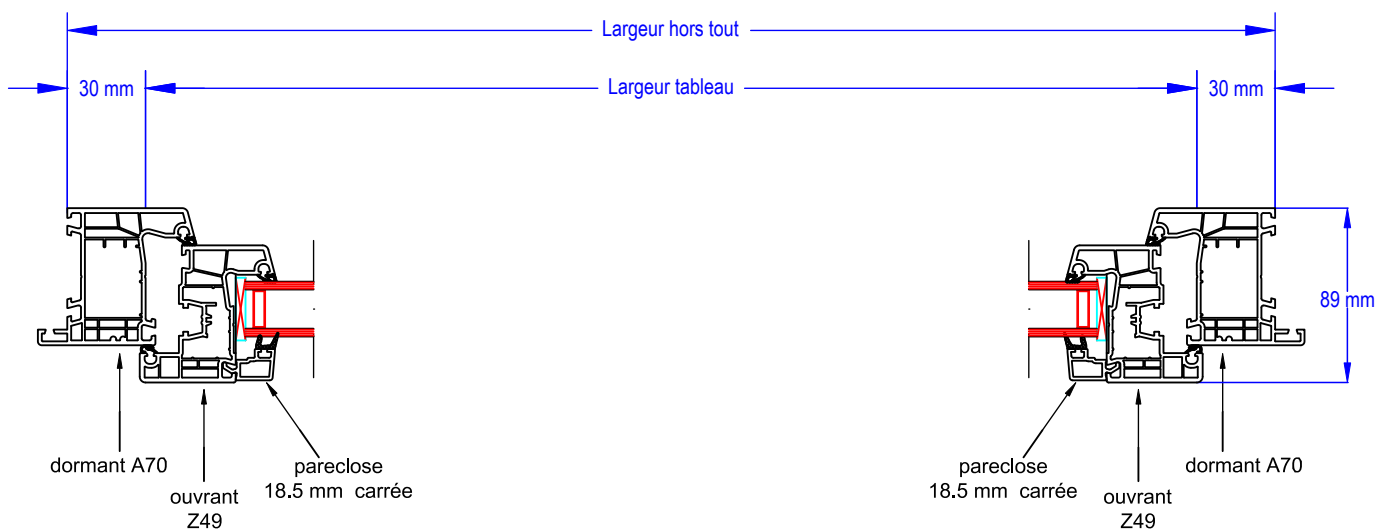

Vision70

Menuiserie PVC à SOUFFLET

Vue intérieure :

Coupe B-B :

Coupe A-A :

Menuiserie NEOBAIE