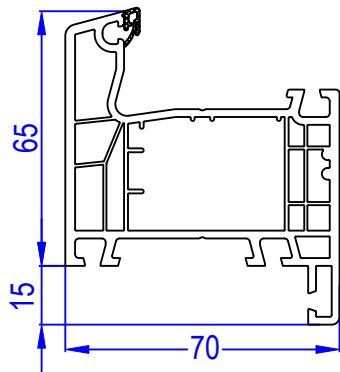

Vision70

Menuiserie PVC à SOUFFLET

FABRICANT : NEOBAIE

DESCRIPTION

Menuiserie PVC ouverture à soufflet .

- Cadre dormant : Profilé : A70, appui 120 mm
- Cadre ouvrant : Profilé : Z49
- Assemblage : Par thermosoudure
- Remplissage : Vitrage 4/20/4 Low E + Argon + Warm Edge gris
- Joints de vitrage : Joint TPE sur ouvrant et sur la pareclose
- Etanchéité ouvrant/dormant : Joint TPE sur profilés dormants et ouvrants
- Verrouillage : Crémone à soufflet avec galet(s)
- Ferrage : Fiches à vis cachées
- Quincaillerie : Poignée et pare tempêtes fournis

Menuiserie NEOBAIE

A 70
140412

A122 - iso 120
140416

Z 49
140424

vitrage 28 mm
150763

Vision70

Menuiserie PVC à SOUFFLET

Article	Sens d'ouverture	Dimensions tableaux	Dimensions hors tout	Hauteur PO
3660569803060	SOUFFLET	450 x 1000	475 x 1060	X
3660569803077	SOUFFLET	450 x 1200	475 x 1260	
3660569803084	SOUFFLET	450 x 600	475 x 660	
3660569803091	SOUFFLET	450 x 800	475 x 860	
3660569803107	SOUFFLET	600 x 1000	625 x 1060	
3660569803114	SOUFFLET	600 x 1200	625 x 1260	
3660569803121	SOUFFLET	600 x 800	625 x 860	