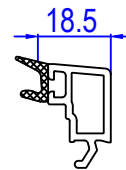

Vision70

Menuiserie PVC à SOUFFLET

FABRICANT : NEOBAIE

DESCRIPTION

Menuiserie PVC ouverture à soufflet .

- Cadre dormant : Profilé : A70, appui 120 mm
- Cadre ouvrant : Profilé : Z49
- Assemblage : Par thermosoudure
- Remplissage : Vitrage 4/20/4 Low E + Argon + Warm Edge gris
- Joints de vitrage : Joint TPE sur ouvrant et sur la pareclose
- Etanchéité ouvrant/dormant : Joint TPE sur profilés dormants et ouvrants
- Verrouillage : Crémone à soufflet avec galet(s)
- Ferrage : Fiches à vis cachées
- Quincaillerie : Poignée et pare tempêtes fournis

Menuiserie NEOBAIE

A 70
140412

A122 - iso 120
140416

Z 49
140424

vitrage 28 mm
150763

Vision70

Menuiserie PVC à SOUFFLET

Article	Sens d'ouverture	Dimensions tableaux	Dimensions hors tout	Hauteur PO
3660569803060	SOUFFLET	450 x 1000	475 x 1060	X
3660569803077	SOUFFLET	450 x 1200	475 x 1260	
3660569803084	SOUFFLET	450 x 600	475 x 660	
3660569803091	SOUFFLET	450 x 800	475 x 860	
3660569803107	SOUFFLET	600 x 1000	625 x 1060	
3660569803114	SOUFFLET	600 x 1200	625 x 1260	
3660569803121	SOUFFLET	600 x 800	625 x 860	