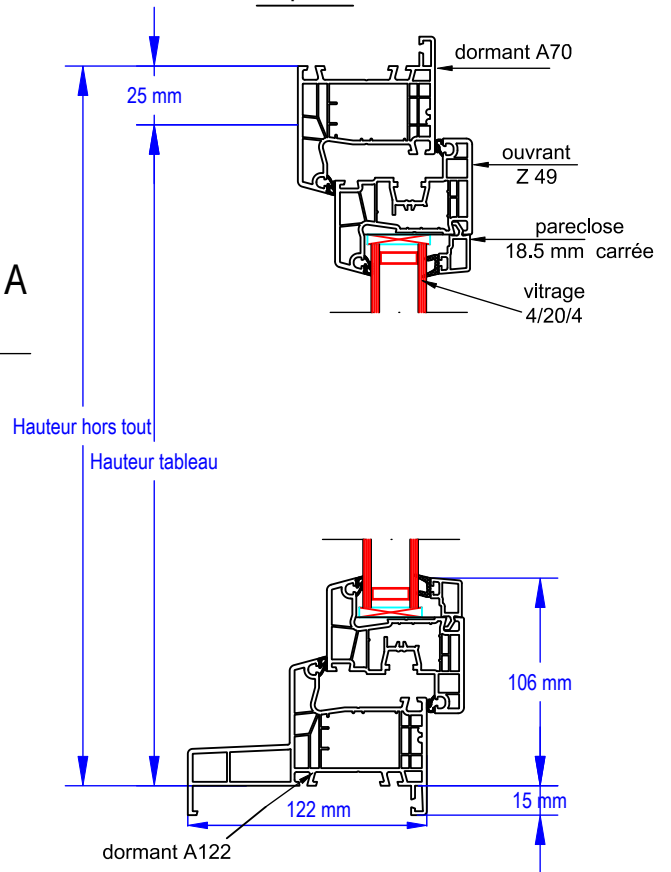

Vision70

Menuiserie PVC à SOUFFLET

Vision70

Menuiserie PVC à SOUFFLET

Vue intérieure :

Coupe B-B :

Coupe A-A :

Menuiserie NEOBAIE

Vision70

Menuiserie PVC à SOUFFLET

FABRICANT : NEOBAIE

DESCRIPTION

Menuiserie PVC ouverture à soufflet .

- Cadre dormant : Profilé : A70, appui 120 mm
- Cadre ouvrant : Profilé : Z49
- Assemblage : Par thermosoudure
- Remplissage : Vitrage 4/20/4 Low E + Argon + Warm Edge gris
- Joints de vitrage : Joint TPE sur ouvrant et sur la pareclose
- Etanchéité ouvrant/dormant : Joint TPE sur profilés dormants et ouvrants
- Verrouillage : Crémone à soufflet avec galet(s)
- Ferrage : Fiches à vis cachées
- Quincaillerie : Poignée et pare tempêtes fournis

Menuiserie NEOBAIE

A 70
140412

A122 - iso 120
140416

Z 49
140424

vitrage 28 mm
150763

Vision70

Menuiserie PVC à SOUFFLET

Article	Sens d'ouverture	Dimensions tableaux	Dimensions hors tout	Hauteur PO
3660569803060	SOUFFLET	450 x 1000	475 x 1060	X
3660569803077	SOUFFLET	450 x 1200	475 x 1260	
3660569803084	SOUFFLET	450 x 600	475 x 660	
3660569803091	SOUFFLET	450 x 800	475 x 860	
3660569803107	SOUFFLET	600 x 1000	625 x 1060	
3660569803114	SOUFFLET	600 x 1200	625 x 1260	
3660569803121	SOUFFLET	600 x 800	625 x 860	