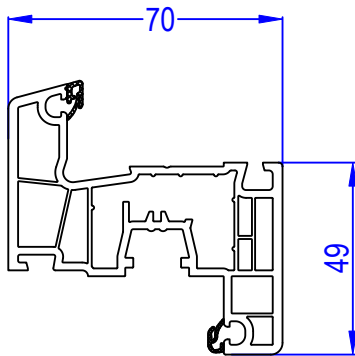

Vision70

Menuiserie PVC à SOUFFLET

FABRICANT : NEOBAIE

DESCRIPTION

Menuiserie PVC ouverture à soufflet .

- Cadre dormant : Profilé : A70, appui 120 mm
- Cadre ouvrant : Profilé : Z49
- Assemblage : Par thermosoudure
- Remplissage : Vitrage 4/20/4 Low E + Argon + Warm Edge gris
- Joints de vitrage : Joint TPE sur ouvrant et sur la pareclose
- Etanchéité ouvrant/dormant : Joint TPE sur profilés dormants et ouvrants
- Verrouillage : Crémone à soufflet avec galet(s)
- Ferrage : Fiches à vis cachées
- Quincaillerie : Poignée et pare tempêtes fournis

Menuiserie NEOBAIE

A 70
140412

A122 - iso 120
140416

Z 49
140424

vitrage 28 mm
150763

Vision70

Menuiserie PVC à SOUFFLET

Article	Sens d'ouverture	Dimensions tableaux	Dimensions hors tout	Hauteur PO
3660569803060	SOUFFLET	450 x 1000	475 x 1060	X
3660569803077	SOUFFLET	450 x 1200	475 x 1260	
3660569803084	SOUFFLET	450 x 600	475 x 660	
3660569803091	SOUFFLET	450 x 800	475 x 860	
3660569803107	SOUFFLET	600 x 1000	625 x 1060	
3660569803114	SOUFFLET	600 x 1200	625 x 1260	
3660569803121	SOUFFLET	600 x 800	625 x 860	