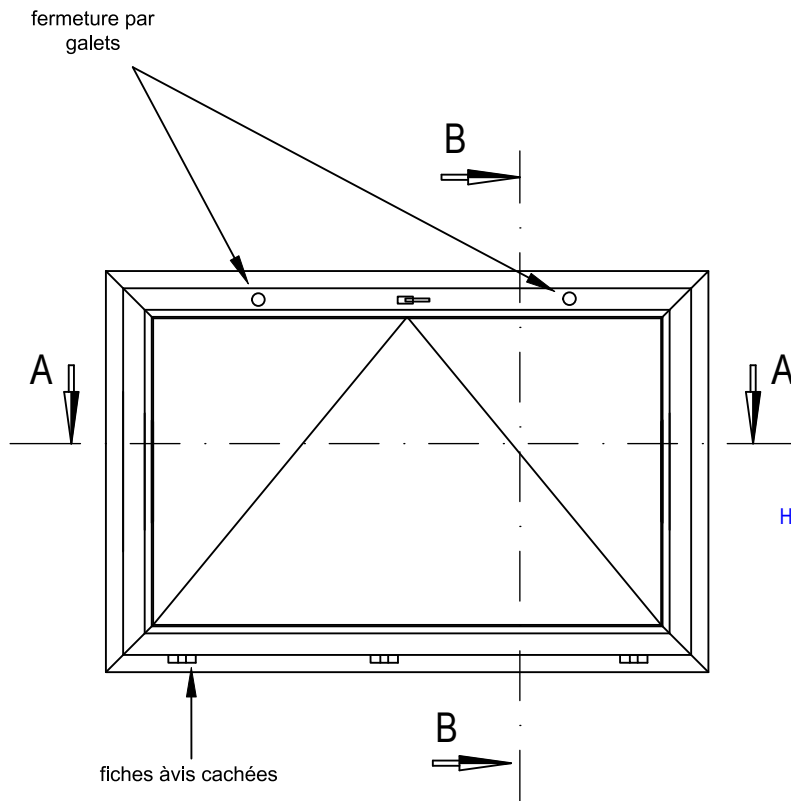

Vision70

Menuiserie PVC à SOUFFLET

Vision70

Menuiserie PVC à SOUFFLET

Vue intérieure :

Coupe B-B :

Coupe A-A :

Menuiserie NEOBAIE

Vision70

Menuiserie PVC à SOUFFLET

FABRICANT : NEOBAIE

DESCRIPTION

Menuiserie PVC ouverture à soufflet .

- Cadre dormant : Profilé : A70, appui 120 mm
- Cadre ouvrant : Profilé : Z49
- Assemblage : Par thermosoudure
- Remplissage : Vitrage 4/20/4 Low E + Argon + Warm Edge gris
- Joints de vitrage : Joint TPE sur ouvrant et sur la pareclose
- Etanchéité ouvrant/dormant : Joint TPE sur profilés dormants et ouvrants
- Verrouillage : Crémone à soufflet avec galet(s)
- Ferrage : Fiches à vis cachées
- Quincaillerie : Poignée et pare tempêtes fournis

Menuiserie NEOBAIE

A 70
140412

A122 - iso 120
140416

Z 49
140424

vitrage 28 mm
150763

Vision70

Menuiserie PVC à SOUFFLET

Article	Sens d'ouverture	Dimensions tableaux	Dimensions hors tout	Hauteur PO
3660569803060	SOUFFLET	450 x 1000	475 x 1060	X
3660569803077	SOUFFLET	450 x 1200	475 x 1260	
3660569803084	SOUFFLET	450 x 600	475 x 660	
3660569803091	SOUFFLET	450 x 800	475 x 860	
3660569803107	SOUFFLET	600 x 1000	625 x 1060	
3660569803114	SOUFFLET	600 x 1200	625 x 1260	
3660569803121	SOUFFLET	600 x 800	625 x 860	