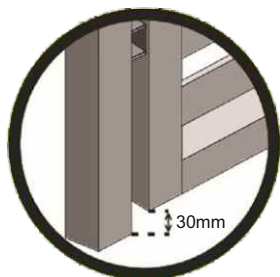

INSTRUCTIONS D'INSTALLATION DU PORTAIL À DOUBLE BATTANT SOLANGE

1,50m x 3,00m

CERTIFICAT CE

Portail double complet

- 1**

2 POTEAUX AVEC ÉCROUS À RIVETER 70x70 H 2,00m
- 2**

KIT D'ACCESSOIRES SERRURE RAL7016
- 3**

CHARNIÈRES
- 4**

FERMETURE INFÉRIEURE
- 5**

ARRÊT PORTAIL
- 6**

ARRÊT PORTILLON RAL7016
- 7**

TÔLE AVEC ÉCROU À RIVET 80x80mm

ASSEMBLAGE DE LA TÔLE AVEC SYSTÈME INOX

ASSEMBLAGE DE LA SERRURE ET DES INSERTS

ENSEMBLE DE CHARNIÈRE

INSTALLATION DE LA SERRURE DU PORTAIL

Systèmes de clôture SOLANGE

ANTHRACITE (RAL 7016)

301 cm

PORTAIL À DOUBLE

- Largeur avec charnières 301 cm

DISTANCE DU BUT
DEPUIS LE SOL 30 mm

www.polbram.eu