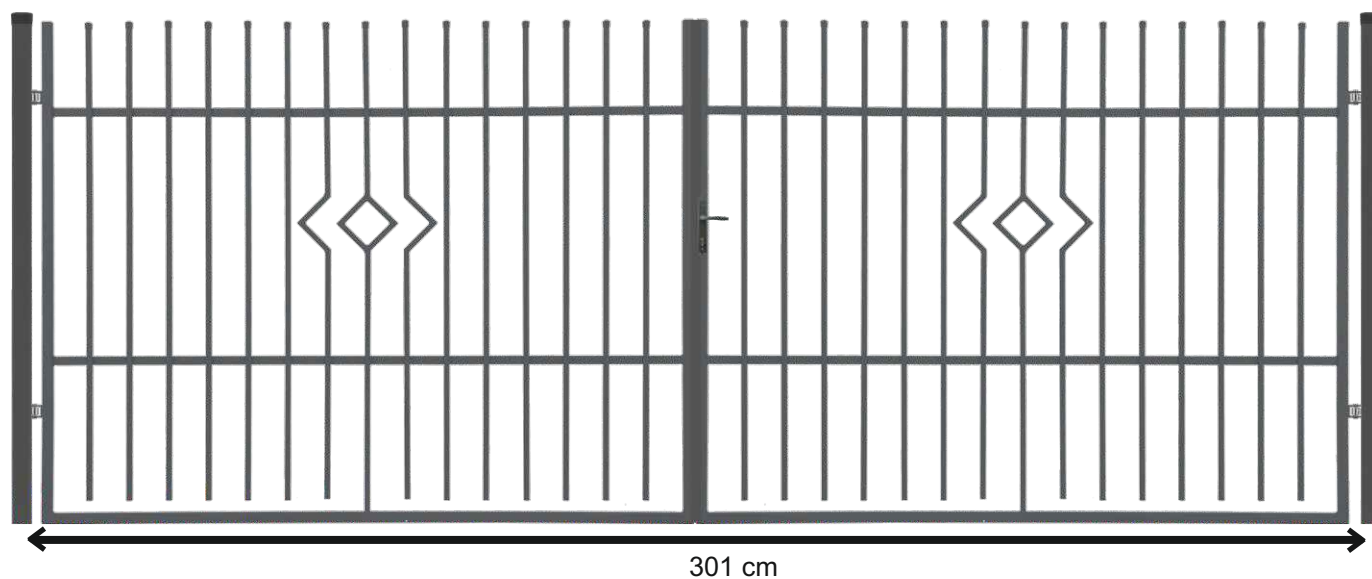

INSTRUCTIONS D'INSTALLATION DU PORTAIL À DOUBLE BATTANT SOLANGE

1,50m x 3,00m

CERTIFICAT CE

Portail double complet

- 1**

2 POTEAUX AVEC ÉCROUS À RIVETER 70x70 H 2,00m
- 2**

KIT D'ACCESSOIRES SERRURE RAL7016
- 3**

CHARNIÈRES
- 4**

FERMETURE INFÉRIEURE
- 5**

ARRÊT PORTAIL
- 6**

ARRÊT PORTILLON RAL7016
- 7**

TÔLE AVEC ÉCROU À RIVET 80x80mm

ASSEMBLAGE DE LA TÔLE AVEC SYSTÈME INOX

ASSEMBLAGE DE LA SERRURE ET DES INSERTS

ENSEMBLE DE CHARNIÈRE

INSTALLATION DE LA SERRURE DU PORTAIL

Systèmes de clôture SOLANGE

ANTHRACITE (RAL 7016)

301 cm

PORTAIL À DOUBLE

- Largeur avec charnières 301 cm

DISTANCE DU BUT
DEPUIS LE SOL 30 mm

www.polbram.eu