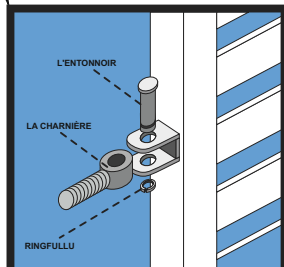

INSTRUCTIONS D'INSTALLATION DU PORTAIL À DOUBLE BATTANT SOLANGE

1,50m x 3,00m

CERTIFICAT CE

Portail double complet

- 1**

2 POTEAUX AVEC ÉCROUS À RIVETER 70x70 H 2,00m
- 2**

KIT D'ACCESSOIRES SERRURE RAL7016
- 3**

CHARNIÈRES
- 4**

FERMETURE INFÉRIEURE
- 5**

ARRÊT PORTAIL
- 6**

ARRÊT PORTILLON RAL7016
- 7**

TÔLE AVEC ÉCROU À RIVET 80x80mm

ASSEMBLAGE DE LA TÔLE AVEC SYSTÈME INOX

ASSEMBLAGE DE LA SERRURE ET DES INSERTS

ENSEMBLE DE CHARNIÈRE

INSTALLATION DE LA SERRURE DU PORTAIL

Systèmes de clôture SOLANGE

ANTHRACITE (RAL 7016)

301 cm

PORTAIL À DOUBLE

- Largeur avec charnières 301 cm

DISTANCE DU BUT
DEPUIS LE SOL 30 mm

www.polbram.eu