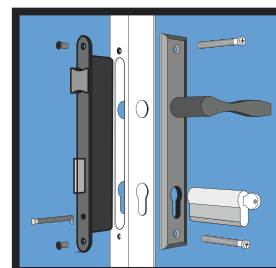

INSTRUCTIONS D'INSTALLATION DU PORTAIL À DOUBLE BATTANT SOLANGE

1,50m x 3,00m

CERTIFICAT CE

Portail double complet

- 1**

2 POTEAUX AVEC ÉCROUS À RIVETER 70x70 H 2,00m
- 2**

KIT D'ACCESSOIRES SERRURE RAL7016
- 3**

CHARNIÈRES
- 4**

FERMETURE INFÉRIEURE
- 5**

ARRÊT PORTAIL
- 6**

ARRÊT PORTILLON RAL7016
- 7**

TÔLE AVEC ÉCROU À RIVET 80x80mm

ASSEMBLAGE DE LA TÔLE AVEC SYSTÈME INOX

ASSEMBLAGE DE LA SERRURE ET DES INSERTS

ENSEMBLE DE CHARNIÈRE

INSTALLATION DE LA SERRURE DU PORTAIL

Systèmes de clôture SOLANGE

ANTHRACITE (RAL 7016)

301 cm

PORTAIL À DOUBLE

- Largeur avec charnières 301 cm

DISTANCE DU BUT
DEPUIS LE SOL 30 mm

www.polbram.eu