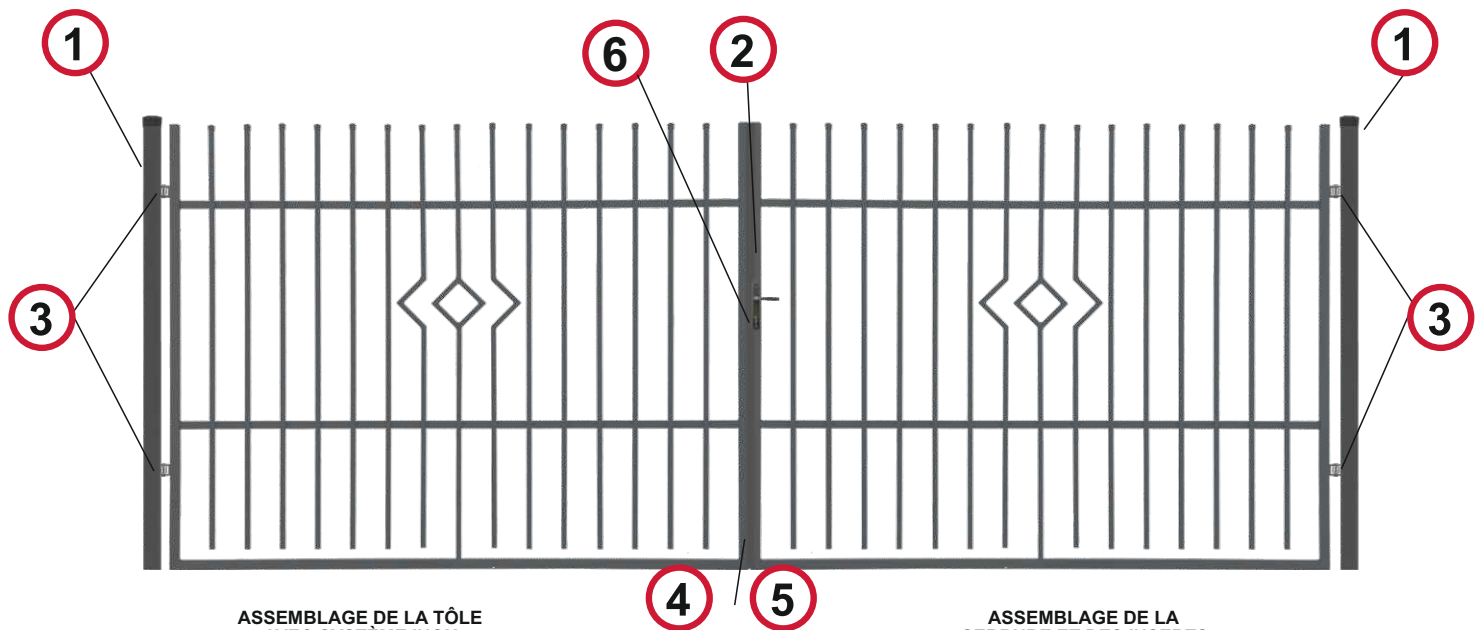

INSTRUCTIONS D'INSTALLATION DU PORTAIL À DOUBLE BATTANT SOLANGE

1,50m x 3,00m

CERTIFICAT CE

Portail double complet

- 1**

2 POTEAUX AVEC ÉCROUS À RIVETER 70x70 H 2,00m
- 2**

KIT D'ACCESSOIRES SERRURE RAL7016
- 3**

CHARNIÈRES
- 4**

FERMETURE INFÉRIEURE
- 5**

ARRÊT PORTAIL
- 6**

ARRÊT PORTILLON RAL7016
- 7**

TÔLE AVEC ÉCROU À RIVET 80x80mm

ASSEMBLAGE DE LA TÔLE AVEC SYSTÈME INOX

ASSEMBLAGE DE LA SERRURE ET DES INSERTS

ENSEMBLE DE CHARNIÈRE

INSTALLATION DE LA SERRURE DU PORTAIL

Systèmes de clôture SOLANGE

ANTHRACITE (RAL 7016)

301 cm

PORTAIL À DOUBLE

- Largeur avec charnières 301 cm

DISTANCE DU BUT
DEPUIS LE SOL 30 mm

www.polbram.eu