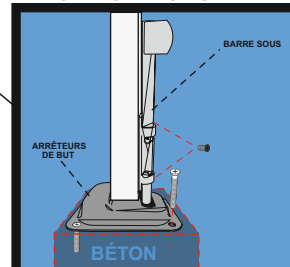

INSTRUCTIONS D'INSTALLATION DU PORTAIL À DOUBLE BATTANT SOLANGE

1,50m x 3,00m

CERTIFICAT CE

Portail double complet

- 1**

2 POTEAUX AVEC ÉCROUS À RIVETER 70x70 H 2,00m
- 2**

KIT D'ACCESSOIRES SERRURE RAL7016
- 3**

CHARNIÈRES
- 4**

FERMETURE INFÉRIEURE
- 5**

ARRÊT PORTAIL
- 6**

ARRÊT PORTILLON RAL7016
- 7**

TÔLE AVEC ÉCROU À RIVET 80x80mm

ASSEMBLAGE DE LA TÔLE AVEC SYSTÈME INOX

ASSEMBLAGE DE LA SERRURE ET DES INSERTS

ENSEMBLE DE CHARNIÈRE

INSTALLATION DE LA SERRURE DU PORTAIL

Systèmes de clôture SOLANGE

ANTHRACITE (RAL 7016)

301 cm

PORTAIL À DOUBLE

- Largeur avec charnières 301 cm

DISTANCE DU BUT
DEPUIS LE SOL 30 mm

www.polbram.eu