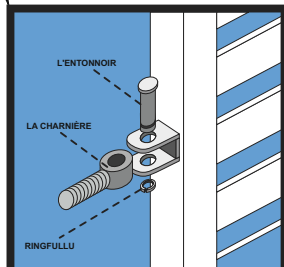

INSTRUCTIONS D'INSTALLATION DU PORTAIL À DOUBLE BATTANT SOLANGE

1,50m x 3,50m

CERTIFICAT CE

Portail double complet

- 1**

2 POTEAUX AVEC ÉCROUS À RIVETER 70x70 H 2,00m
- 2**

KIT D'ACCESSOIRES SERRURE RAL7016
- 3**

CHARNIÈRES
- 4**

FERMETURE INFÉRIEURE
- 5**

ARRÊT PORTAIL
- 6**

ARRÊT PORTILLON RAL7016
- 7**

TÔLE AVEC ÉCROU À RIVET 80x80mm

ASSEMBLAGE DE LA TÔLE AVEC SYSTÈME INOX

ASSEMBLAGE DE LA SERRURE ET DES INSERTS

ENSEMBLE DE CHARNIÈRE

INSTALLATION DE LA SERRURE DU PORTAIL

Systèmes de clôture SOLANGE

ANTHRACITE (RAL 7016)

351 cm

PORTAIL À DOUBLE

- Largeur avec charnières 351 cm

DISTANCE DU BUT
DEPUIS LE SOL 30 mm

www.polbram.eu