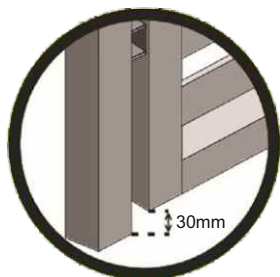

INSTRUCTIONS D'INSTALLATION DU PORTAIL À DOUBLE BATTANT SOLANGE

1,50m x 3,50m

CERTIFICAT CE

Portail double complet

- 1**

2 POTEAUX AVEC ÉCROUS À RIVETER 70x70 H 2,00m
- 2**

KIT D'ACCESSOIRES SERRURE RAL7016
- 3**

CHARNIÈRES
- 4**

FERMETURE INFÉRIEURE
- 5**

ARRÊT PORTAIL
- 6**

ARRÊT PORTILLON RAL7016
- 7**

TÔLE AVEC ÉCROU À RIVET 80x80mm

ASSEMBLAGE DE LA TÔLE AVEC SYSTÈME INOX

ASSEMBLAGE DE LA SERRURE ET DES INSERTS

ENSEMBLE DE CHARNIÈRE

INSTALLATION DE LA SERRURE DU PORTAIL

Systèmes de clôture SOLANGE

ANTHRACITE (RAL 7016)

351 cm

PORTAIL À DOUBLE

- Largeur avec charnières 351 cm

DISTANCE DU BUT
DEPUIS LE SOL 30 mm

www.polbram.eu