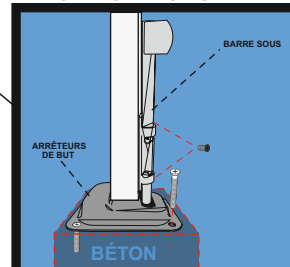

INSTRUCTIONS D'INSTALLATION DU PORTAIL À DOUBLE BATTANT SOLANGE

1,50m x 3,50m

CERTIFICAT CE

Portail double complet

- 1**

2 POTEAUX AVEC ÉCROUS À RIVETER 70x70 H 2,00m
- 2**

KIT D'ACCESSOIRES SERRURE RAL7016
- 3**

CHARNIÈRES
- 4**

FERMETURE INFÉRIEURE
- 5**

ARRÊT PORTAIL
- 6**

ARRÊT PORTILLON RAL7016
- 7**

TÔLE AVEC ÉCROU À RIVET 80x80mm

ASSEMBLAGE DE LA TÔLE AVEC SYSTÈME INOX

ASSEMBLAGE DE LA SERRURE ET DES INSERTS

ENSEMBLE DE CHARNIÈRE

INSTALLATION DE LA SERRURE DU PORTAIL

Systèmes de clôture SOLANGE

ANTHRACITE (RAL 7016)

351 cm

PORTAIL À DOUBLE

- Largeur avec charnières 351 cm

DISTANCE DU BUT
DEPUIS LE SOL 30 mm

www.polbram.eu