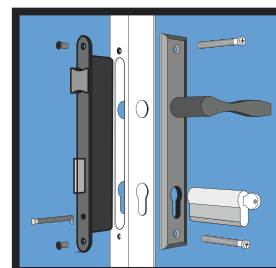

INSTRUCTIONS D'INSTALLATION DU PORTAIL À DOUBLE BATTANT SOLANGE

1,50m x 3,50m

CERTIFICAT CE

Portail double complet

- 1**

2 POTEAUX AVEC ÉCROUS À RIVETER 70x70 H 2,00m
- 2**

KIT D'ACCESSOIRES SERRURE RAL7016
- 3**

CHARNIÈRES
- 4**

FERMETURE INFÉRIEURE
- 5**

ARRÊT PORTAIL
- 6**

ARRÊT PORTILLON RAL7016
- 7**

TÔLE AVEC ÉCROU À RIVET 80x80mm

ASSEMBLAGE DE LA TÔLE AVEC SYSTÈME INOX

ASSEMBLAGE DE LA SERRURE ET DES INSERTS

ENSEMBLE DE CHARNIÈRE

INSTALLATION DE LA SERRURE DU PORTAIL

Systèmes de clôture SOLANGE

ANTHRACITE (RAL 7016)

351 cm

PORTAIL À DOUBLE

- Largeur avec charnières 351 cm

DISTANCE DU BUT
DEPUIS LE SOL 30 mm

www.polbram.eu