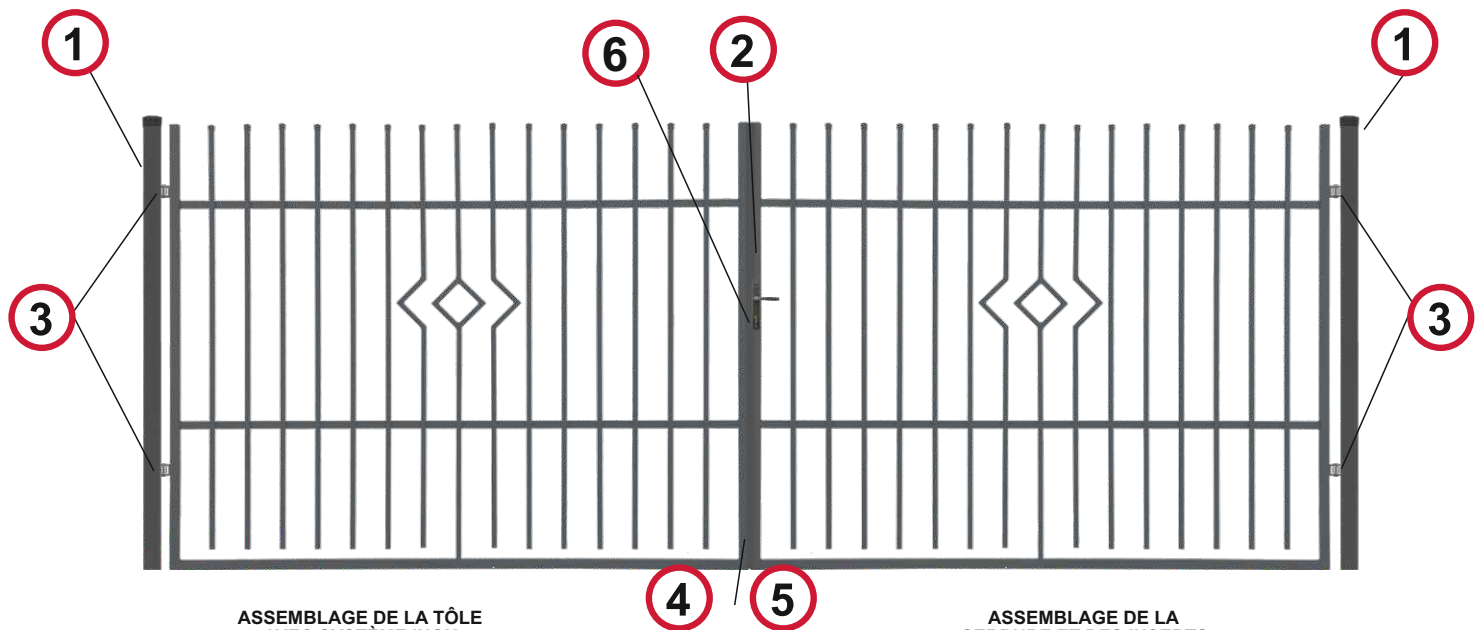

INSTRUCTIONS D'INSTALLATION DU PORTAIL À DOUBLE BATTANT SOLANGE

1,50m x 3,50m

CERTIFICAT CE

Portail double complet

- 1**

2 POTEAUX AVEC ÉCROUS À RIVETER 70x70 H 2,00m
- 2**

KIT D'ACCESSOIRES SERRURE RAL7016
- 3**

CHARNIÈRES
- 4**

FERMETURE INFÉRIEURE
- 5**

ARRÊT PORTAIL
- 6**

ARRÊT PORTILLON RAL7016
- 7**

TÔLE AVEC ÉCROU À RIVET 80x80mm

ASSEMBLAGE DE LA TÔLE AVEC SYSTÈME INOX

ASSEMBLAGE DE LA SERRURE ET DES INSERTS

ENSEMBLE DE CHARNIÈRE

INSTALLATION DE LA SERRURE DU PORTAIL

Systèmes de clôture SOLANGE

ANTHRACITE (RAL 7016)

351 cm

PORTAIL À DOUBLE

- Largeur avec charnières 351 cm

DISTANCE DU BUT
DEPUIS LE SOL 30 mm

www.polbram.eu