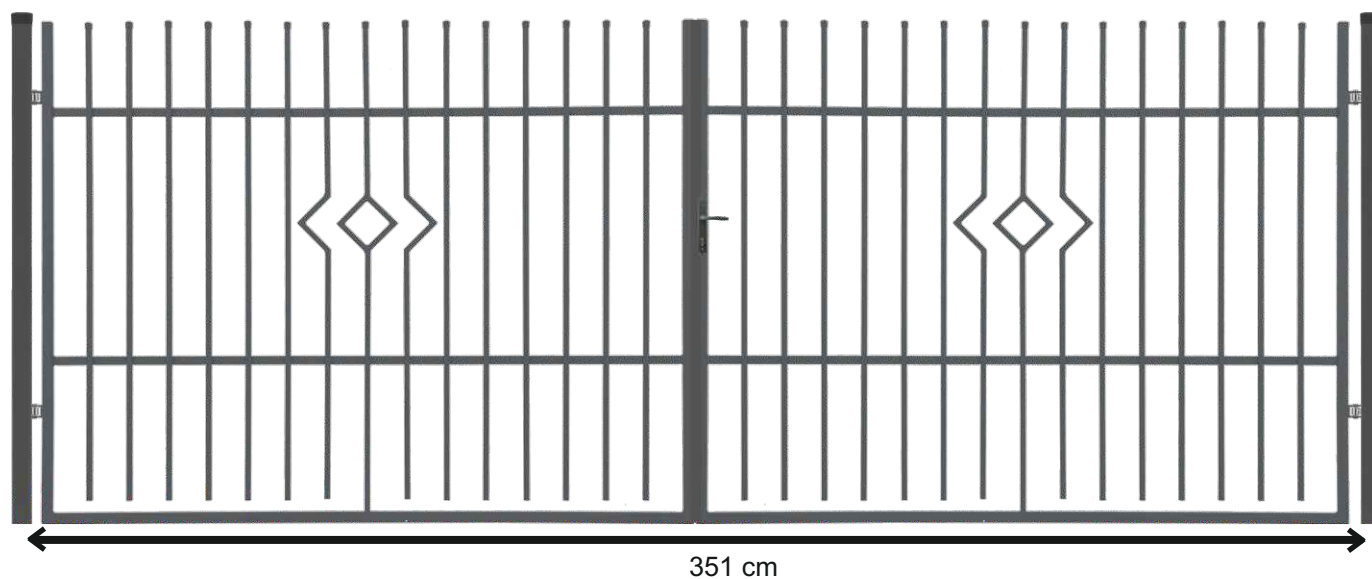

INSTRUCTIONS D'INSTALLATION DU PORTAIL À DOUBLE BATTANT SOLANGE

1,50m x 3,50m

CERTIFICAT CE

Portail double complet

- 1**

2 POTEAUX AVEC ÉCROUS À RIVETER 70x70 H 2,00m
- 2**

KIT D'ACCESSOIRES SERRURE RAL7016
- 3**

CHARNIÈRES
- 4**

FERMETURE INFÉRIEURE
- 5**

ARRÊT PORTAIL
- 6**

ARRÊT PORTILLON RAL7016
- 7**

TÔLE AVEC ÉCROU À RIVET 80x80mm

ASSEMBLAGE DE LA TÔLE AVEC SYSTÈME INOX

ASSEMBLAGE DE LA SERRURE ET DES INSERTS

ENSEMBLE DE CHARNIÈRE

INSTALLATION DE LA SERRURE DU PORTAIL

Systèmes de clôture SOLANGE

ANTHRACITE (RAL 7016)

351 cm

PORTAIL À DOUBLE

- Largeur avec charnières 351 cm

DISTANCE DU BUT
DEPUIS LE SOL 30 mm

www.polbram.eu