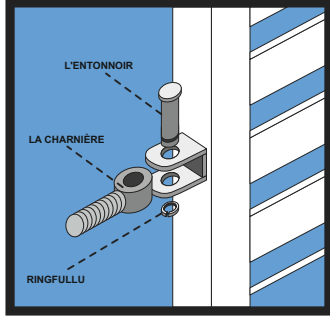

INSTRUCTIONS D'INSTALLATION DU PORTILLON SIMPLE SOLANGE GAUCHE

1,50m x 0,90m

CERTIFICAT CE

Portillon simple complet

1 COLONNE LISSE
70x70
H 2,00m
+
POTEAU AVEC
ÉCROU À RIVETER
70x70
H 2,00m

3 KIT D'ACCESSOIRES
SERRURE
RAL7016

4 ARRÊT PORTILLON
RAL7016

5 CHARNIÈRES

6 TÔLE AVEC ÉCROU
À RIVET
80x80mm

ENSEMBLE DE CHARNIÈRE

ASSEMBLAGE DE LA SERRURE ET DES INSERTS

ASSEMBLAGE DE LA TÔLE AVEC SYSTÈME INOX

Systèmes de clôture SOLANGE

ANTHRACITE (RAL 7016)

PORTILLON GAUCHE

94 cm

● Largeur avec charnières 94 cm

DISTANCE DU BUT
DEPUIS LE SOL 30 mm

www.polbram.eu

POLBRAM

POLBRAM