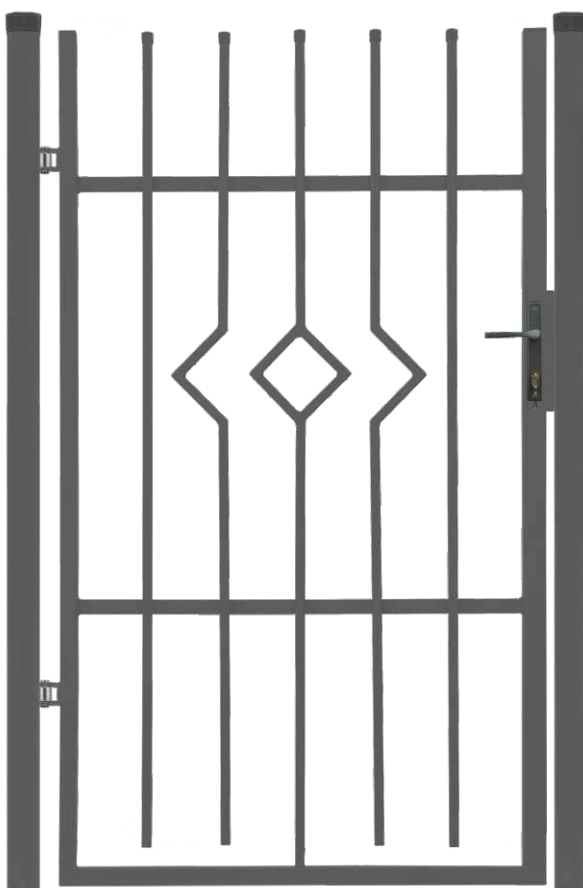

INSTRUCTIONS D'INSTALLATION DU PORTILLON SIMPLE SOLANGE GAUCHE

1,50m x 0,90m

CERTIFICAT CE

Portillon simple complet

1 COLONNE LISSE
70x70
H 2,00m
+
POTEAU AVEC
ÉCROU À RIVETER
70x70
H 2,00m

3 KIT D'ACCESSOIRES
SERRURE
RAL7016

4 ARRÊT PORTILLON
RAL7016

5 CHARNIÈRES

6 TÔLE AVEC ÉCROU
À RIVET
80x80mm

ENSEMBLE DE CHARNIÈRE

ASSEMBLAGE DE LA SERRURE ET DES INSERTS

ASSEMBLAGE DE LA TÔLE AVEC SYSTÈME INOX

Systèmes de clôture SOLANGE

ANTHRACITE (RAL 7016)

PORTILLON GAUCHE

94 cm

● Largeur avec charnières 94 cm

DISTANCE DU BUT
DEPUIS LE SOL 30 mm

www.polbram.eu

POLBRAM

POLBRAM