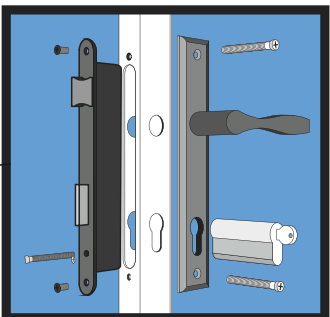

INSTRUCTIONS D'INSTALLATION DU PORTILLON SIMPLE SOLANGE GAUCHE

1,50m x 0,90m

CERTIFICAT CE

Portillon simple complet

1 COLONNE LISSE
70x70
H 2,00m
+
POTEAU AVEC
ÉCROU À RIVETER
70x70
H 2,00m

3 KIT D'ACCESSOIRES
SERRURE
RAL7016

4 ARRÊT PORTILLON
RAL7016

5 CHARNIÈRES

6 TÔLE AVEC ÉCROU
À RIVET
80x80mm

ENSEMBLE DE CHARNIÈRE

ASSEMBLAGE DE LA SERRURE ET DES INSERTS

ASSEMBLAGE DE LA TÔLE AVEC SYSTÈME INOX

Systèmes de clôture SOLANGE

ANTHRACITE (RAL 7016)

PORTILLON GAUCHE

94 cm

● Largeur avec charnières 94 cm

DISTANCE DU BUT
DEPUIS LE SOL 30 mm

www.polbram.eu

POLBRAM

POLBRAM