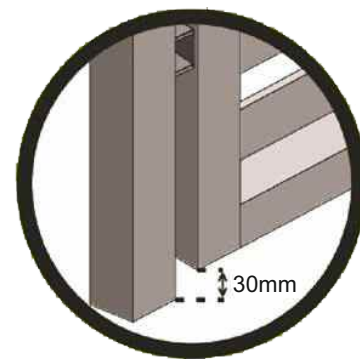

INSTRUCTIONS D'INSTALLATION DU PORTILLON SIMPLE SOLANGE GAUCHE

1,50m x 0,90m

CERTIFICAT CE

Portillon simple complet

1 COLONNE LISSE
70x70
H 2,00m
+
POTEAU AVEC
ÉCROU À RIVETER
70x70
H 2,00m

3 KIT D'ACCESSOIRES
SERRURE
RAL7016

4 ARRÊT PORTILLON
RAL7016

5 CHARNIÈRES

6 TÔLE AVEC ÉCROU
À RIVET
80x80mm

ENSEMBLE DE CHARNIÈRE

ASSEMBLAGE DE LA SERRURE ET DES INSERTS

ASSEMBLAGE DE LA TÔLE AVEC SYSTÈME INOX

Systèmes de clôture SOLANGE

ANTHRACITE (RAL 7016)

PORTILLON GAUCHE

94 cm

● Largeur avec charnières 94 cm

DISTANCE DU BUT
DEPUIS LE SOL 30 mm

www.polbram.eu

POLBRAM

POLBRAM