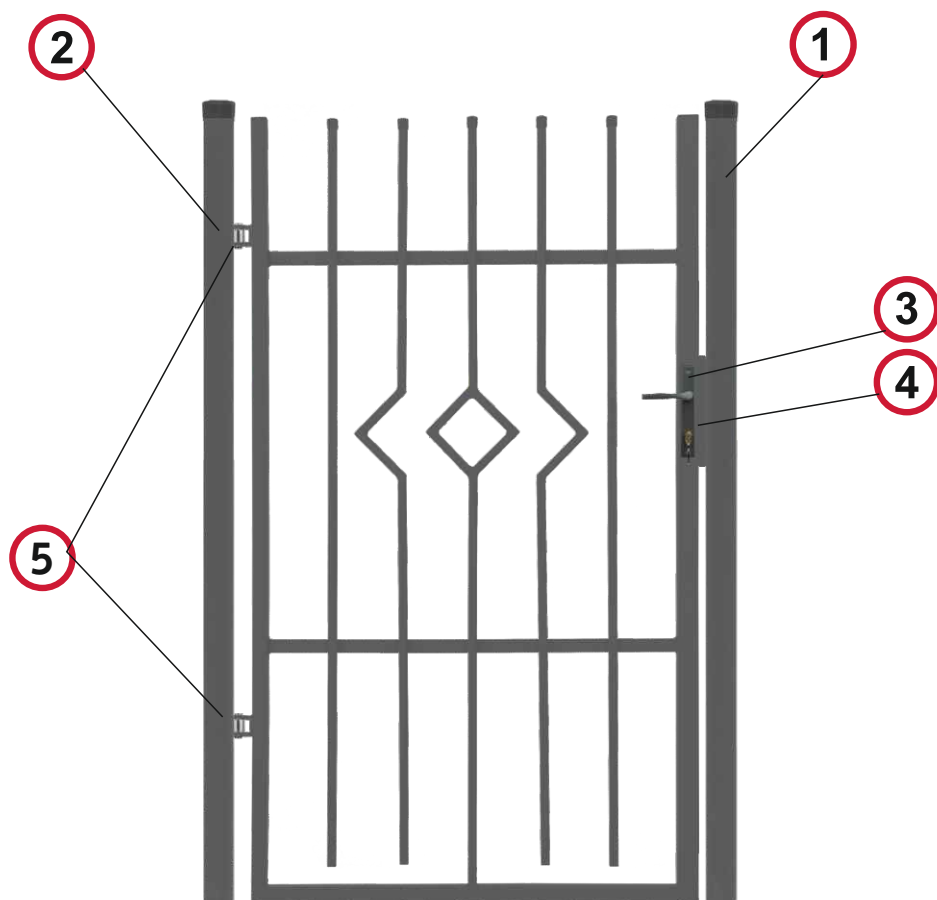

INSTRUCTIONS D'INSTALLATION DU PORTILLON SIMPLE SOLANGE GAUCHE

1,50m x 0,90m

CERTIFICAT CE

Portillon simple complet

1 COLONNE LISSE
70x70
H 2,00m
+
POTEAU AVEC
ÉCROU À RIVETER
70x70
H 2,00m

3 KIT D'ACCESSOIRES
SERRURE
RAL7016

4 ARRÊT PORTILLON
RAL7016

5 CHARNIÈRES

6 TÔLE AVEC ÉCROU
À RIVET
80x80mm

ENSEMBLE DE CHARNIÈRE

ASSEMBLAGE DE LA SERRURE ET DES INSERTS

ASSEMBLAGE DE LA TÔLE AVEC SYSTÈME INOX

Systèmes de clôture SOLANGE

ANTHRACITE (RAL 7016)

PORTILLON GAUCHE

94 cm

● Largeur avec charnières 94 cm

DISTANCE DU BUT
DEPUIS LE SOL 30 mm

www.polbram.eu

POLBRAM

POLBRAM