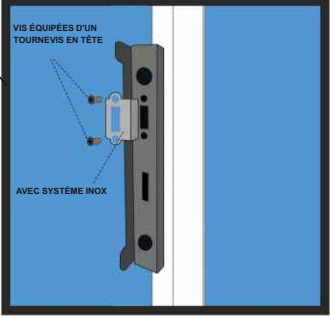

INSTRUCTIONS D'INSTALLATION DU PORTILLON SIMPLE SOLANGE GAUCHE

1,50m x 0,90m

CERTIFICAT CE

Portillon simple complet

1 COLONNE LISSE
70x70
H 2,00m
+
POTEAU AVEC
ÉCROU À RIVETER
70x70
H 2,00m

3 KIT D'ACCESSOIRES
SERRURE
RAL7016

4 ARRÊT PORTILLON
RAL7016

5 CHARNIÈRES

6 TÔLE AVEC ÉCROU
À RIVET
80x80mm

ENSEMBLE DE CHARNIÈRE

ASSEMBLAGE DE LA SERRURE ET DES INSERTS

ASSEMBLAGE DE LA TÔLE AVEC SYSTÈME INOX

Systèmes de clôture SOLANGE

ANTHRACITE (RAL 7016)

PORTILLON GAUCHE

94 cm

● Largeur avec charnières 94 cm

DISTANCE DU BUT
DEPUIS LE SOL 30 mm

www.polbram.eu

POLBRAM

POLBRAM