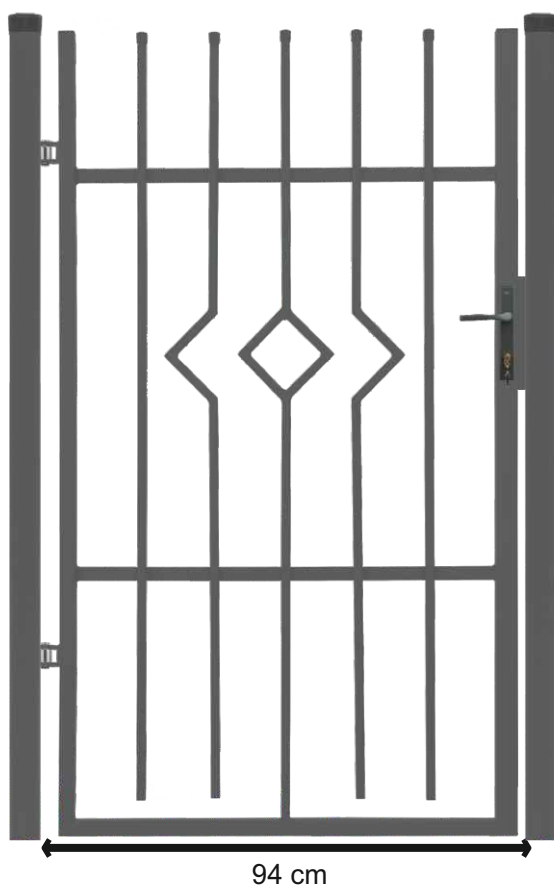

INSTRUCTIONS D'INSTALLATION DU PORTILLON SIMPLE SOLANGE GAUCHE

1,50m x 0,90m

CERTIFICAT CE

Portillon simple complet

1 COLONNE LISSE
70x70
H 2,00m
+
POTEAU AVEC
ÉCROU À RIVETER
70x70
H 2,00m

3 KIT D'ACCESSOIRES
SERRURE
RAL7016

4 ARRÊT PORTILLON
RAL7016

5 CHARNIÈRES

6 TÔLE AVEC ÉCROU
À RIVET
80x80mm

ENSEMBLE DE CHARNIÈRE

ASSEMBLAGE DE LA SERRURE ET DES INSERTS

ASSEMBLAGE DE LA TÔLE AVEC SYSTÈME INOX

Systèmes de clôture SOLANGE

ANTHRACITE (RAL 7016)

PORTILLON GAUCHE

94 cm

● Largeur avec charnières 94 cm

DISTANCE DU BUT
DEPUIS LE SOL 30 mm

www.polbram.eu

POLBRAM

POLBRAM