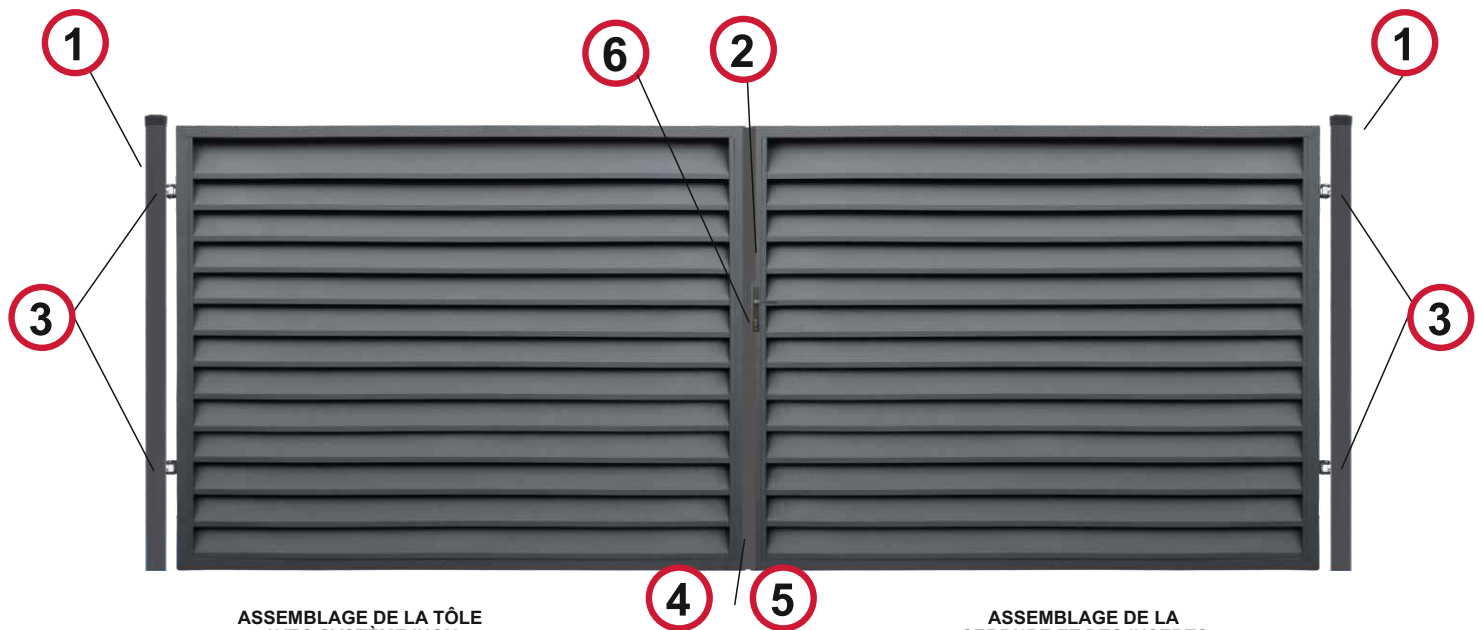

# INSTRUCTIONS D'INSTALLATION DU PORTAIL À DOUBLE BATTANT ELIOT

**1,80m x 3,00m**

CERTIFICAT CE

# Portail double complet

ASSEMBLAGE DE LA TÔLE AVEC SYSTÈME INOX

ASSEMBLAGE DE LA SERRURE ET DES INSERTS

ENSEMBLE DE CHARNIÈRE

INSTALLATION DE LA SERRURE DU PORTAIL

## Systèmes de clôture ELIOT

ANTHRACITE (RAL 7016)

301 cm

### PORTAIL À DOUBLE

- Largeur avec charnières 301 cm

DISTANCE DU BUT  
DEPUIS LE SOL 30 mm

[www.polbram.eu](http://www.polbram.eu)

**POLBRAM** \_\_\_\_\_

**POLBRAM** \_\_\_\_\_