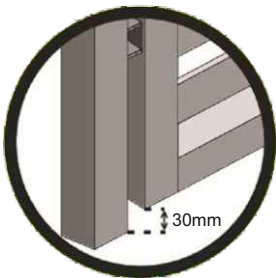

# Portail double complet

ASSEMBLAGE DE LA TÔLE AVEC SYSTÈME INOX

ASSEMBLAGE DE LA SERRURE ET DES INSERTS

ENSEMBLE DE CHARNIÈRE

INSTALLATION DE LA SERRURE DU PORTAIL

## Systèmes de clôture ELIOT

ANTHRACITE (RAL 7016)

301 cm

### PORTAIL À DOUBLE

- Largeur avec charnières 301 cm

DISTANCE DU BUT  
DEPUIS LE SOL 30 mm

[www.polbram.eu](http://www.polbram.eu)

**POLBRAM** \_\_\_\_\_

**POLBRAM** \_\_\_\_\_