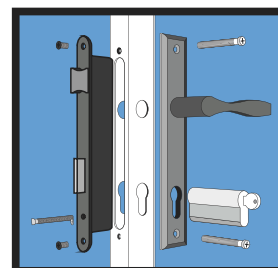

# INSTRUCTIONS D'INSTALLATION DU PORTAIL À DOUBLE BATTANT ELIOT

**1,80m x 3,00m**

CERTIFICAT CE

# Portail double complet

ASSEMBLAGE DE LA TÔLE AVEC SYSTÈME INOX

ASSEMBLAGE DE LA SERRURE ET DES INSERTS

ENSEMBLE DE CHARNIÈRE

INSTALLATION DE LA SERRURE DU PORTAIL

## Systèmes de clôture ELIOT

ANTHRACITE (RAL 7016)

301 cm