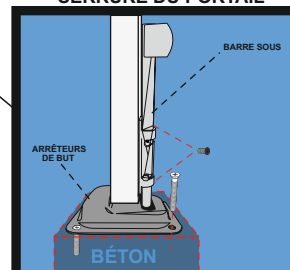

# INSTRUCTIONS D'INSTALLATION DU PORTAIL À DOUBLE BATTANT ELIOT

**1,80m x 3,00m**

CERTIFICAT CE

# Portail double complet

ASSEMBLAGE DE LA TÔLE AVEC SYSTÈME INOX

ASSEMBLAGE DE LA SERRURE ET DES INSERTS

ENSEMBLE DE CHARNIÈRE

INSTALLATION DE LA SERRURE DU PORTAIL

## Systèmes de clôture ELIOT

ANTHRACITE (RAL 7016)

301 cm