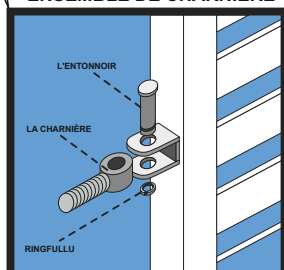

# INSTRUCTIONS D'INSTALLATION DU PORTAIL À DOUBLE BATTANT ELIOT

**1,80m x 3,00m**

CERTIFICAT CE

# Portail double complet

ASSEMBLAGE DE LA TÔLE AVEC SYSTÈME INOX

ASSEMBLAGE DE LA SERRURE ET DES INSERTS

ENSEMBLE DE CHARNIÈRE

INSTALLATION DE LA SERRURE DU PORTAIL

## Systèmes de clôture ELIOT

ANTHRACITE (RAL 7016)

301 cm