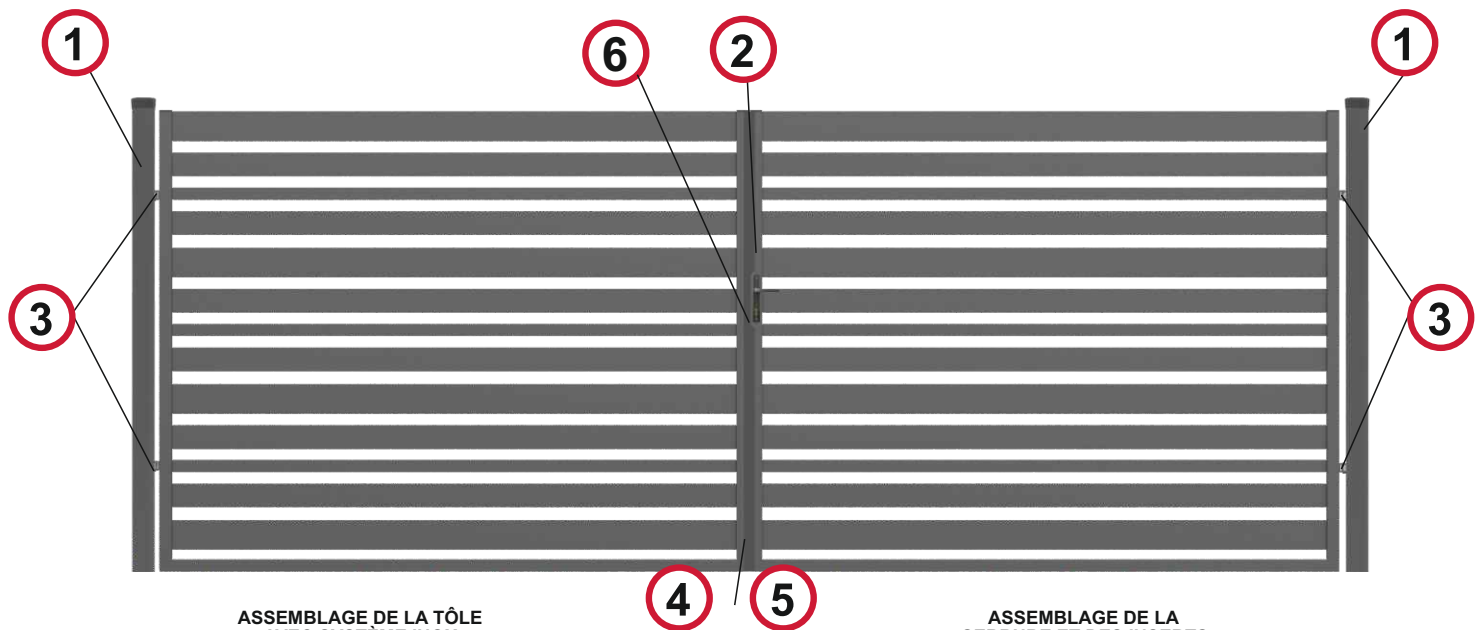

INSTRUCTIONS D'INSTALLATION DU PORTAIL À DOUBLE BATTANT SASHA

1,50m x 3,00m

CERTIFICAT CE

Portail double complet

- 1**

2 POTEAUX AVEC ÉCROUS À RIVETER 70x70 H 2,00m
- 2**

KIT D'ACCESSOIRES SERRURE RAL7016
- 3**

CHARNIÈRES
- 4**

FERMETURE INFÉRIEURE
- 5**

ARRÊT PORTAIL
- 6**

ARRÊT PORTILLON RAL7016
- 7**

TÔLE AVEC ÉCROU À RIVET 80x80mm

ASSEMBLAGE DE LA TÔLE AVEC SYSTÈME INOX

ASSEMBLAGE DE LA SERRURE ET DES INSERTS

ENSEMBLE DE CHARNIÈRE

INSTALLATION DE LA SERRURE DU PORTAIL

Systèmes de clôture SASHA

ANTHRACITE (RAL 7016)

301 cm

PORTAIL À DOUBLE

- Largeur avec charnières 301 cm

DISTANCE DU BUT
DEPUIS LE SOL 30 mm

www.polbram.eu