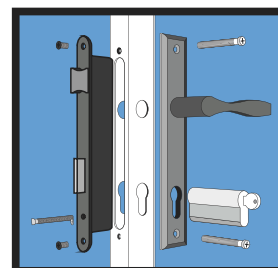

INSTRUCTIONS D'INSTALLATION DU PORTAIL À DOUBLE BATTANT SASHA

1,50m x 3,00m

CERTIFICAT CE

Portail double complet

- 1**

2 POTEAUX AVEC ÉCROUS À RIVETER 70x70 H 2,00m
- 2**

KIT D'ACCESSOIRES SERRURE RAL7016
- 3**

CHARNIÈRES
- 4**

FERMETURE INFÉRIEURE
- 5**

ARRÊT PORTAIL
- 6**

ARRÊT PORTILLON RAL7016
- 7**

TÔLE AVEC ÉCROU À RIVET 80x80mm

ASSEMBLAGE DE LA TÔLE AVEC SYSTÈME INOX

ASSEMBLAGE DE LA SERRURE ET DES INSERTS

ENSEMBLE DE CHARNIÈRE

INSTALLATION DE LA SERRURE DU PORTAIL

Systèmes de clôture SASHA

ANTHRACITE (RAL 7016)

301 cm

PORTAIL À DOUBLE

- Largeur avec charnières 301 cm

DISTANCE DU BUT
DEPUIS LE SOL 30 mm

www.polbram.eu