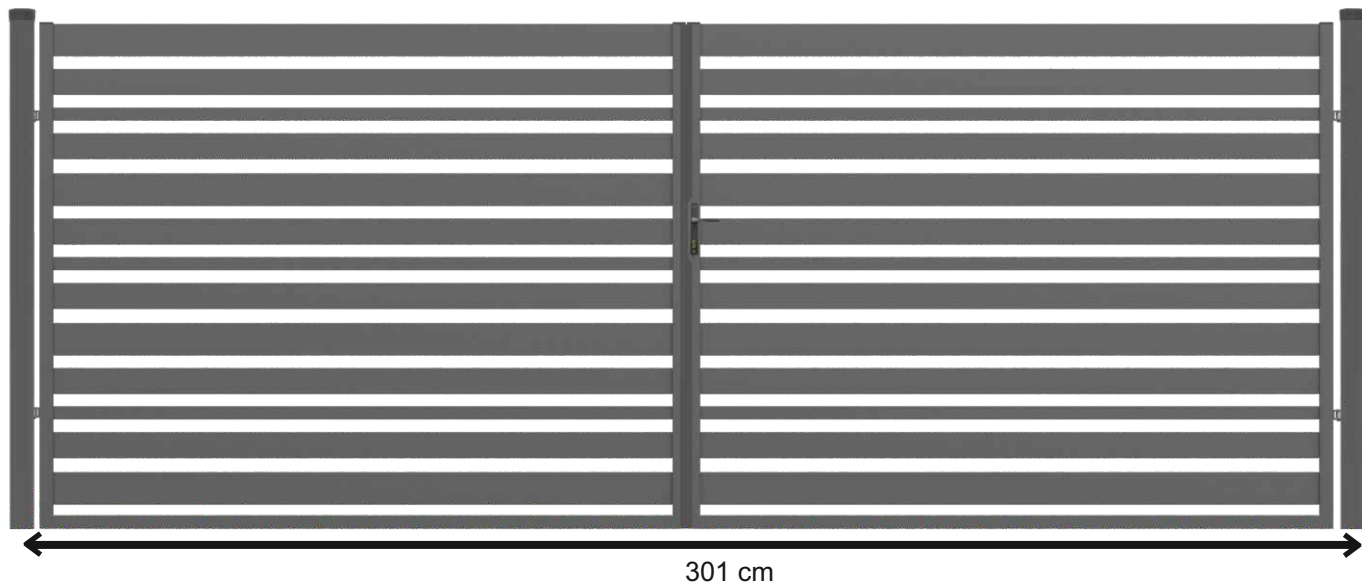

INSTRUCTIONS D'INSTALLATION DU PORTAIL À DOUBLE BATTANT SASHA

1,50m x 3,00m

CERTIFICAT CE

Portail double complet

- 1**

2 POTEAUX AVEC ÉCROUS À RIVETER 70x70 H 2,00m
- 2**

KIT D'ACCESSOIRES SERRURE RAL7016
- 3**

CHARNIÈRES
- 4**

FERMETURE INFÉRIEURE
- 5**

ARRÊT PORTAIL
- 6**

ARRÊT PORTILLON RAL7016
- 7**

TÔLE AVEC ÉCROU À RIVET 80x80mm

ASSEMBLAGE DE LA TÔLE AVEC SYSTÈME INOX

ASSEMBLAGE DE LA SERRURE ET DES INSERTS

ENSEMBLE DE CHARNIÈRE

INSTALLATION DE LA SERRURE DU PORTAIL

Systèmes de clôture SASHA

ANTHRACITE (RAL 7016)

301 cm

PORTAIL À DOUBLE

- Largeur avec charnières 301 cm

DISTANCE DU BUT
DEPUIS LE SOL 30 mm

www.polbram.eu