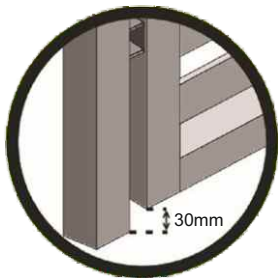

INSTRUCTIONS D'INSTALLATION DU PORTAIL À DOUBLE BATTANT SASHA

1,50m x 3,00m

CERTIFICAT CE

Portail double complet

- 1**

2 POTEAUX AVEC ÉCROUS À RIVETER 70x70 H 2,00m
- 2**

KIT D'ACCESSOIRES SERRURE RAL7016
- 3**

CHARNIÈRES
- 4**

FERMETURE INFÉRIEURE
- 5**

ARRÊT PORTAIL
- 6**

ARRÊT PORTILLON RAL7016
- 7**

TÔLE AVEC ÉCROU À RIVET 80x80mm

ASSEMBLAGE DE LA TÔLE AVEC SYSTÈME INOX

ASSEMBLAGE DE LA SERRURE ET DES INSERTS

ENSEMBLE DE CHARNIÈRE

INSTALLATION DE LA SERRURE DU PORTAIL

Systèmes de clôture SASHA

ANTHRACITE (RAL 7016)

301 cm

PORTAIL À DOUBLE

- Largeur avec charnières 301 cm

DISTANCE DU BUT
DEPUIS LE SOL 30 mm

www.polbram.eu