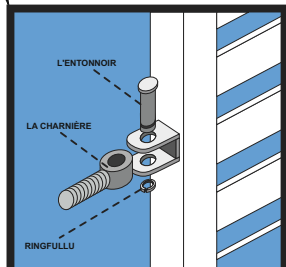

INSTRUCTIONS D'INSTALLATION DU PORTAIL À DOUBLE BATTANT SASHA

1,50m x 3,00m

CERTIFICAT CE

Portail double complet

- 1**

2 POTEAUX AVEC ÉCROUS À RIVETER 70x70 H 2,00m
- 2**

KIT D'ACCESSOIRES SERRURE RAL7016
- 3**

CHARNIÈRES
- 4**

FERMETURE INFÉRIEURE
- 5**

ARRÊT PORTAIL
- 6**

ARRÊT PORTILLON RAL7016
- 7**

TÔLE AVEC ÉCROU À RIVET 80x80mm

ASSEMBLAGE DE LA TÔLE AVEC SYSTÈME INOX

ASSEMBLAGE DE LA SERRURE ET DES INSERTS

ENSEMBLE DE CHARNIÈRE

INSTALLATION DE LA SERRURE DU PORTAIL

Systèmes de clôture SASHA

ANTHRACITE (RAL 7016)

301 cm

PORTAIL À DOUBLE

- Largeur avec charnières 301 cm

DISTANCE DU BUT
DEPUIS LE SOL 30 mm

www.polbram.eu