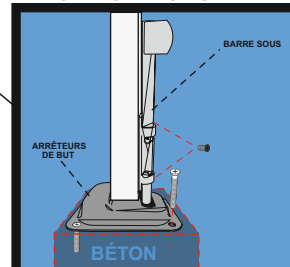

INSTRUCTIONS D'INSTALLATION DU PORTAIL À DOUBLE BATTANT SASHA

1,50m x 3,00m

CERTIFICAT CE

Portail double complet

- 1**

2 POTEAUX AVEC ÉCROUS À RIVETER 70x70 H 2,00m
- 2**

KIT D'ACCESSOIRES SERRURE RAL7016
- 3**

CHARNIÈRES
- 4**

FERMETURE INFÉRIEURE
- 5**

ARRÊT PORTAIL
- 6**

ARRÊT PORTILLON RAL7016
- 7**

TÔLE AVEC ÉCROU À RIVET 80x80mm

ASSEMBLAGE DE LA TÔLE AVEC SYSTÈME INOX

ASSEMBLAGE DE LA SERRURE ET DES INSERTS

ENSEMBLE DE CHARNIÈRE

INSTALLATION DE LA SERRURE DU PORTAIL

Systèmes de clôture SASHA

ANTHRACITE (RAL 7016)

301 cm

PORTAIL À DOUBLE

- Largeur avec charnières 301 cm

DISTANCE DU BUT
DEPUIS LE SOL 30 mm

www.polbram.eu