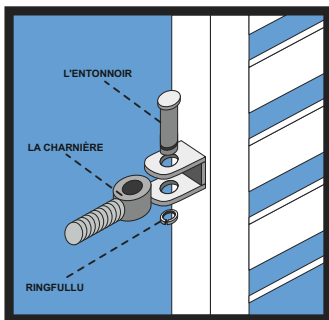

INSTRUCTIONS D'INSTALLATION DU PORTILLON SIMPLE SASHA UNIVERSEL

1,50m x 0,90m

CERTIFICAT CE

Portillon simple complet

1 COLONNE LISSE
70x70
H 2,00m
+
POTEAU AVEC
ÉCROU À RIVETER
70x70
H 2,00m

3 KIT D'ACCESSOIRES
SERRURE
RAL7016

4 ARRÊT PORTILLON
RAL7016

5 CHARNIÈRES

6 TÔLE AVEC ÉCROU
À RIVET
80x80mm

ENSEMBLE DE CHARNIÈRE

ASSEMBLAGE DE LA
SERRURE ET DES INSERTS

ASSEMBLAGE DE LA TÔLE
AVEC SYSTÈME INOX

Systèmes de clôture SASHA

ANTHRACITE (RAL 7016)

PORTILLON UNIVERSEL

94 cm

● Largeur avec charnières 94 cm

DISTANCE DU BUT
DEPUIS LE SOL 30 mm

www.polbram.eu

POLBRAM

POLBRAM