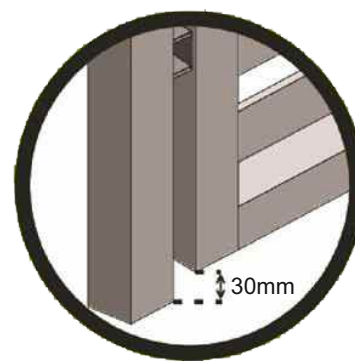

INSTRUCTIONS D'INSTALLATION DU PORTILLON SIMPLE SASHA UNIVERSEL

1,50m x 0,90m

CERTIFICAT CE

Portillon simple complet

1 COLONNE LISSE
70x70
H 2,00m
+
POTEAU AVEC
ÉCROU À RIVETER
70x70
H 2,00m

3 KIT D'ACCESSOIRES
SERRURE
RAL7016

4 ARRÊT PORTILLON
RAL7016

5 CHARNIÈRES

6 TÔLE AVEC ÉCROU
À RIVET
80x80mm

ENSEMBLE DE CHARNIÈRE

ASSEMBLAGE DE LA
SERRURE ET DES INSERTS

ASSEMBLAGE DE LA TÔLE
AVEC SYSTÈME INOX

Systèmes de clôture SASHA

ANTHRACITE (RAL 7016)

PORTILLON UNIVERSEL

94 cm

● Largeur avec charnières 94 cm

DISTANCE DU BUT
DEPUIS LE SOL 30 mm

www.polbram.eu

POLBRAM

POLBRAM