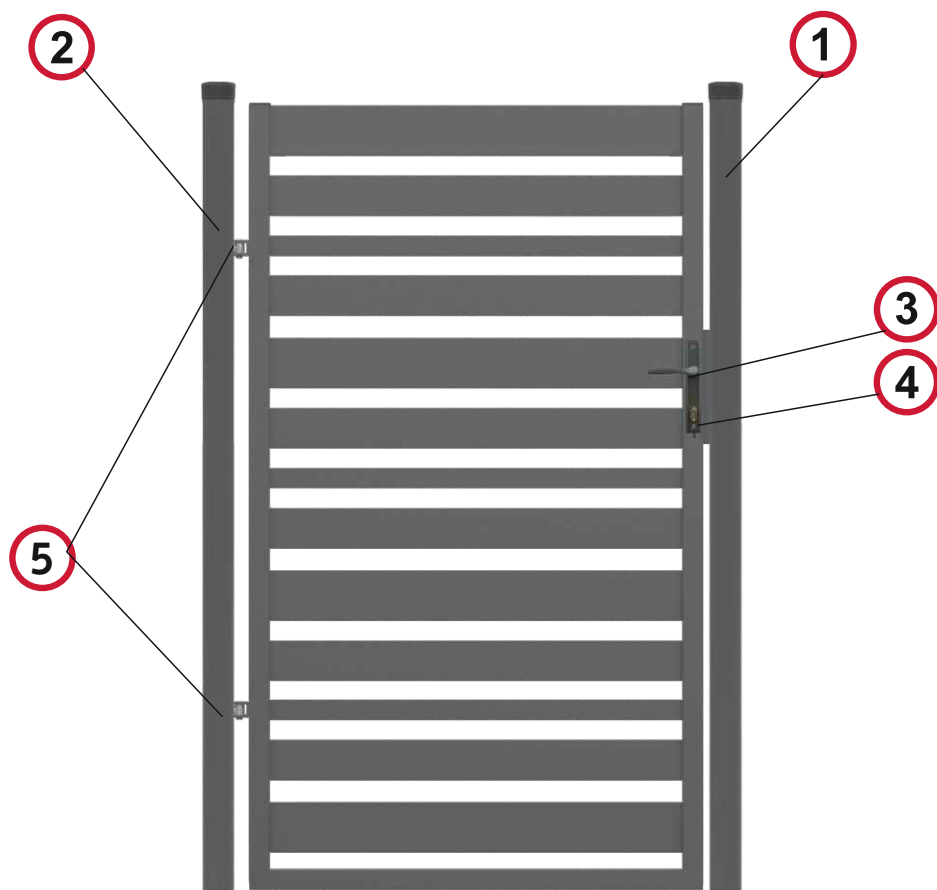

INSTRUCTIONS D'INSTALLATION DU PORTILLON SIMPLE SASHA UNIVERSEL

1,50m x 0,90m

CERTIFICAT CE

Portillon simple complet

1 COLONNE LISSE
70x70
H 2,00m
+
POTEAU AVEC
ÉCROU À RIVETER
70x70
H 2,00m

3 KIT D'ACCESSOIRES
SERRURE
RAL7016

4 ARRÊT PORTILLON
RAL7016

5 CHARNIÈRES

6 TÔLE AVEC ÉCROU
À RIVET
80x80mm

ENSEMBLE DE CHARNIÈRE

ASSEMBLAGE DE LA
SERRURE ET DES INSERTS

ASSEMBLAGE DE LA TÔLE
AVEC SYSTÈME INOX

Systèmes de clôture SASHA

ANTHRACITE (RAL 7016)

PORTILLON UNIVERSEL

94 cm

● Largeur avec charnières 94 cm

DISTANCE DU BUT
DEPUIS LE SOL 30 mm

www.polbram.eu

POLBRAM

POLBRAM