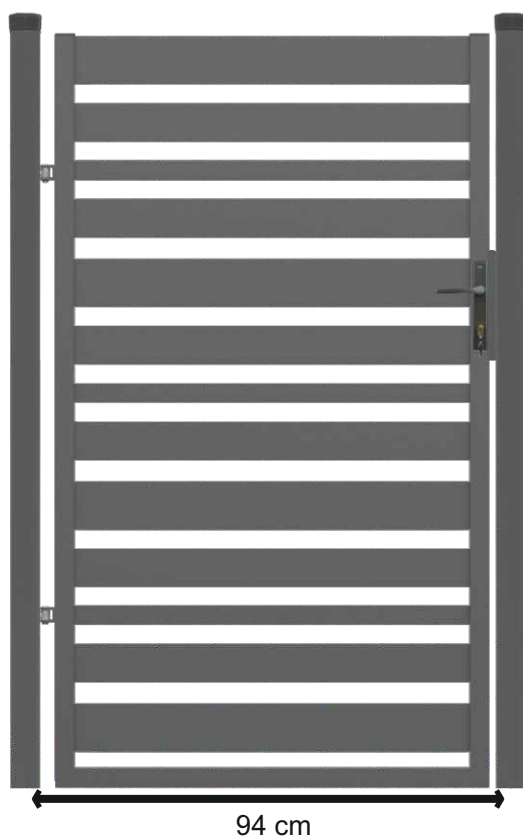

INSTRUCTIONS D'INSTALLATION DU PORTILLON SIMPLE SASHA UNIVERSEL

1,50m x 0,90m

CERTIFICAT CE

Portillon simple complet

1 COLONNE LISSE
70x70
H 2,00m
+
POTEAU AVEC
ÉCROU À RIVETER
70x70
H 2,00m

3 KIT D'ACCESSOIRES
SERRURE
RAL7016

4 ARRÊT PORTILLON
RAL7016

5 CHARNIÈRES

6 TÔLE AVEC ÉCROU
À RIVET
80x80mm

ENSEMBLE DE CHARNIÈRE

ASSEMBLAGE DE LA
SERRURE ET DES INSERTS

ASSEMBLAGE DE LA TÔLE
AVEC SYSTÈME INOX

Systèmes de clôture SASHA

ANTHRACITE (RAL 7016)

PORTILLON UNIVERSEL

94 cm

● Largeur avec charnières 94 cm

DISTANCE DU BUT
DEPUIS LE SOL 30 mm

www.polbram.eu

POLBRAM

POLBRAM