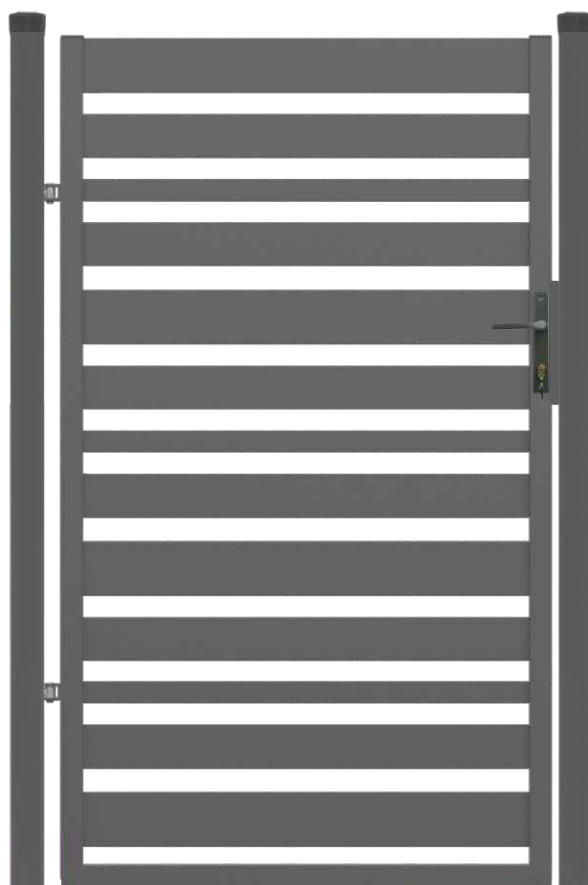

INSTRUCTIONS D'INSTALLATION DU PORTILLON SIMPLE SASHA UNIVERSEL

1,50m x 0,90m

CERTIFICAT CE

Portillon simple complet

1 COLONNE LISSE
70x70
H 2,00m
+
POTEAU AVEC
ÉCROU À RIVETER
70x70
H 2,00m

3 KIT D'ACCESSOIRES
SERRURE
RAL7016

4 ARRÊT PORTILLON
RAL7016

5 CHARNIÈRES

6 TÔLE AVEC ÉCROU
À RIVET
80x80mm

ENSEMBLE DE CHARNIÈRE

ASSEMBLAGE DE LA
SERRURE ET DES INSERTS

ASSEMBLAGE DE LA TÔLE
AVEC SYSTÈME INOX

Systèmes de clôture SASHA

ANTHRACITE (RAL 7016)

PORTILLON UNIVERSEL

94 cm

● Largeur avec charnières 94 cm

DISTANCE DU BUT
DEPUIS LE SOL 30 mm

www.polbram.eu

POLBRAM

POLBRAM