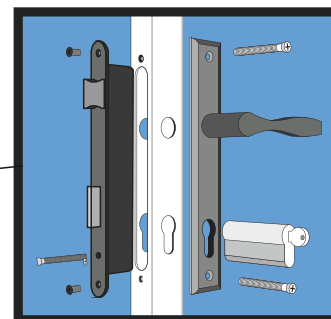

INSTRUCTIONS D'INSTALLATION DU PORTILLON SIMPLE SASHA UNIVERSEL

1,50m x 0,90m

CERTIFICAT CE

Portillon simple complet

1 COLONNE LISSE
70x70
H 2,00m
+
POTEAU AVEC
ÉCROU À RIVETER
70x70
H 2,00m

3 KIT D'ACCESSOIRES
SERRURE
RAL7016

4 ARRÊT PORTILLON
RAL7016

5 CHARNIÈRES

6 TÔLE AVEC ÉCROU
À RIVET
80x80mm

ENSEMBLE DE CHARNIÈRE

ASSEMBLAGE DE LA
SERRURE ET DES INSERTS

ASSEMBLAGE DE LA TÔLE
AVEC SYSTÈME INOX

Systèmes de clôture SASHA

ANTHRACITE (RAL 7016)

PORTILLON UNIVERSEL

94 cm

● Largeur avec charnières 94 cm

DISTANCE DU BUT
DEPUIS LE SOL 30 mm

www.polbram.eu

POLBRAM

POLBRAM