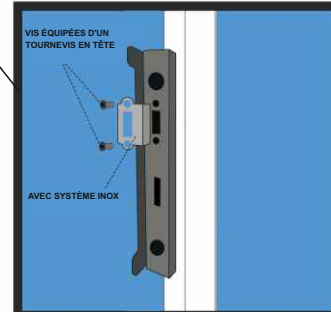

INSTRUCTIONS D'INSTALLATION DU PORTILLON SIMPLE SASHA UNIVERSEL

1,50m x 0,90m

CERTIFICAT CE

Portillon simple complet

1 COLONNE LISSE
70x70
H 2,00m
+
POTEAU AVEC
ÉCROU À RIVETER
70x70
H 2,00m

3 KIT D'ACCESSOIRES
SERRURE
RAL7016

4 ARRÊT PORTILLON
RAL7016

5 CHARNIÈRES

6 TÔLE AVEC ÉCROU
À RIVET
80x80mm

ENSEMBLE DE CHARNIÈRE

ASSEMBLAGE DE LA
SERRURE ET DES INSERTS

ASSEMBLAGE DE LA TÔLE
AVEC SYSTÈME INOX

Systèmes de clôture SASHA

ANTHRACITE (RAL 7016)

PORTILLON UNIVERSEL

94 cm

● Largeur avec charnières 94 cm

DISTANCE DU BUT
DEPUIS LE SOL 30 mm

www.polbram.eu

POLBRAM

POLBRAM