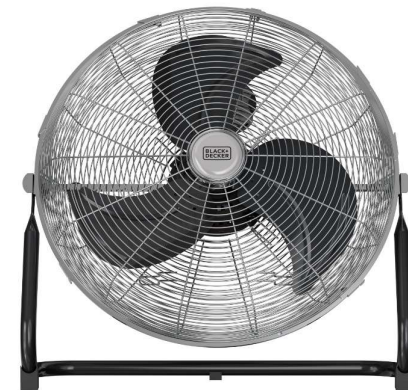

BRASSEUR D'AIR BXEFF122E

8432406440227

ES9440220B

⚙️ CARACTERISTIQUES :

- Dim. produit (LHP) : 53 x 53,5 x 18 cm
- Poids net : 5,17 Kg
- Dim. emballage (LHP) : 54,5 x 56 x 19 cm
- Poids brut : 6,18 Kg
- Colisage : 1

⊕ PLUS PRODUITS :

- Finition chrome
- Puissance : 120 W
- 3 vitesses de ventilation
- Débit d'air : 110,79 m³/min
- Diamètre : 45 cm
- Puissance sonore : 65 DB
- Inclinaison réglable
- Base large antidérapante
- Grille de protection
- Poignée de transport