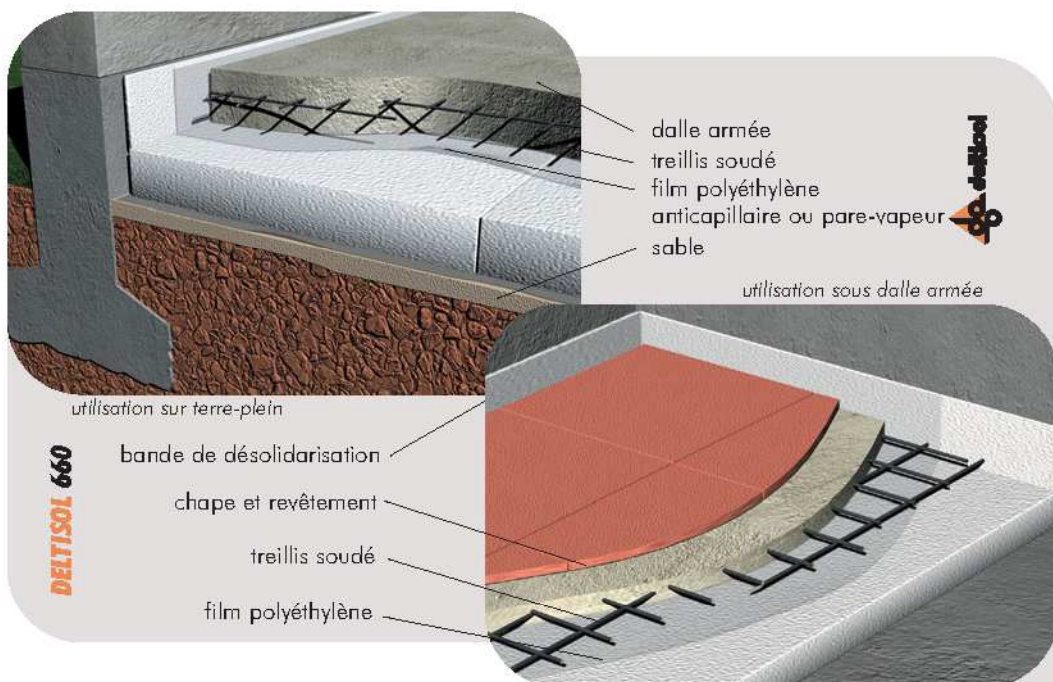

Description et domaines d'emploi

Le panneau **DELTISOL 660** est un panneau rigide isolant de Polystyrène Expandé à bords droits.

Ce produit est utilisé pour la réalisation de dalle sur terre-plein en construction neuve ou pour l'isolation de tout plancher béton en construction neuve ou ancienne, par la réalisation d'une chape rapportée sur dalle ou plancher existant.

La classe de compressibilité permet la pose directe du carrelage (pose traditionnelle au mortier).

Cette opération a pour but d'apporter une isolation thermique en plancher sur radier ou plancher intermédiaire.

Caractéristiques et performances thermiques

Masse volumique	22 à 24 kg/m ³								
Performance	$\lambda = 34 \text{ mW/m.K}$								
Long x larg. (mm)	1200 x 1000								
Epaisseurs (mm)	20	30	40	50	60	70	80	90	100
Résistance thermique	0,55	0,85	1,15	1,45	1,75	2,05	2,35	2,60	2,90
Classe de compressibilité	SC1 - I4 (PV Véritas CN 538950379-01)								
Classement au feu	EUROCLASSE F								