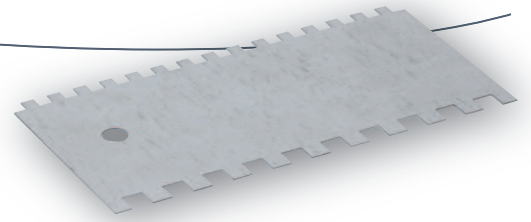

> PEIGNE À COLLE**Caractéristiques :**

- Pour étaler la colle de façon uniforme
- Denture en «U»
- Longueur 200 mm

	Denture : L x H (mm)	
Peigne à colle	6 x 6 et 9 x 9	11200016