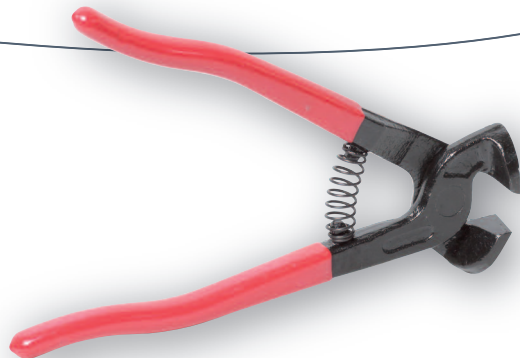

**> PINCE DE MOSAÏSTE****Caractéristiques :**

- Pour réaliser de petites coupes dans les carreaux
- Machoire déportée avec pastille au carbure de tungstène rapportée
- Acier forgé, poignées gainées, ressort de rappel
- Capacité d'ouverture 12 mm

Pince de mosaïste	11200107