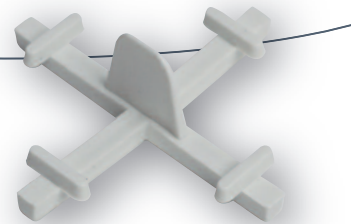

> CROISILLONS RÉCUPÉRABLES**Caractéristiques :**

- Croisillons pour joints de carrelage de 1,5 à 5 mm
- Récupérables afin de ne pas laisser le croisillon dans le joint

	Ép. (mm)	Application		
Croisillons récupérables	1,5	Joints étroits	100 pièces	11200060
	2			11200061
	2,5			11200062
	3	11200063		
	4	11200064		
	5	Joints moyens		11200065