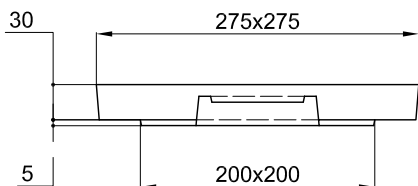

BOITE PLUVIALE

30x30 Ext. 22x22 Int. Ht. 26 cm

COUVERCLE ARME POUR BOITE PLUVIALE
30x30 Ext. 22x22 Int.

Code Article : 240110
Poids : 5 Kg

REHAUSSE Ht. 26 POUR BOITE PLUVIALE
30x30 Ext. 22x22 Int.

Code Article : 240115
Poids : 20 Kg

Conditionnement :
48 / palette perdue
Code palette : 240114
Poids palette : 960 Kg

BOITE PLUVIALE 30x30 Ext. 22x22 Int. Ht 26

Code Article : 240105
Poids : 23 Kg

Conditionnement :
48 Boîtes pluviales +
48 Couvercles / palette perdue
Code palette : 240106
Poids palette : 1176 Kg