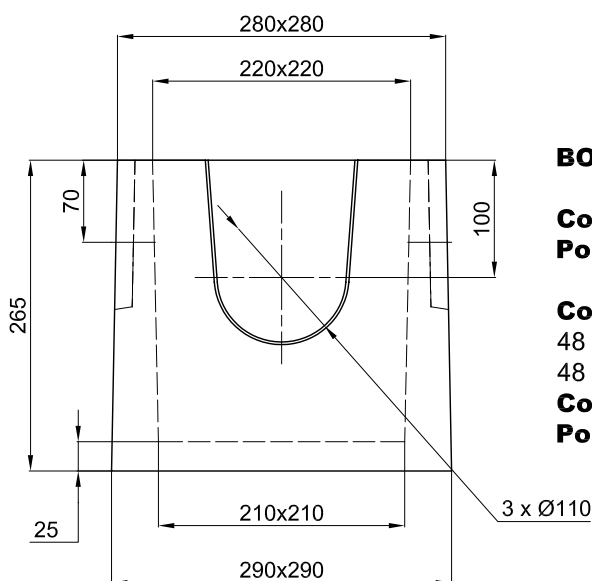

BOITE PLUVIALE

30x30 Ext. 22x22 Int. Ht. 26 cm

COUVERCLE ARME POUR BOITE PLUVIALE
30x30 Ext. 22x22 Int.

Code Article : 240110
Poids : 5 Kg

REHAUSSE Ht. 26 POUR BOITE PLUVIALE
30x30 Ext. 22x22 Int.

Code Article : 240115
Poids : 20 Kg

Conditionnement :
48 / palette perdue
Code palette : 240114
Poids palette : 960 Kg

BOITE PLUVIALE 30x30 Ext. 22x22 Int. Ht 26

Code Article : 240105
Poids : 23 Kg

Conditionnement :
48 Boîtes pluviales +
48 Couvercles / palette perdue
Code palette : 240106
Poids palette : 1176 Kg