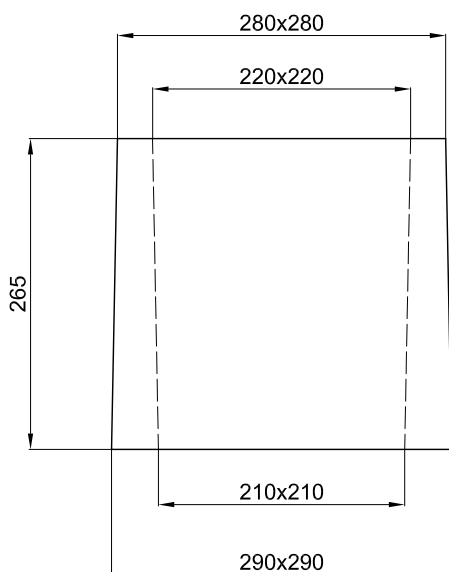

BOITE PLUVIALE

30x30 Ext. 22x22 Int. Ht. 26 cm

COUVERCLE ARME POUR BOITE PLUVIALE
30x30 Ext. 22x22 Int.

Code Article : 240110
Poids : 5 Kg

REHAUSSE Ht. 26 POUR BOITE PLUVIALE
30x30 Ext. 22x22 Int.

Code Article : 240115
Poids : 20 Kg

Conditionnement :
48 / palette perdue
Code palette : 240114
Poids palette : 960 Kg

BOITE PLUVIALE 30x30 Ext. 22x22 Int. Ht 26

Code Article : 240105
Poids : 23 Kg

Conditionnement :
48 Boîtes pluviales +
48 Couvercles / palette perdue
Code palette : 240106
Poids palette : 1176 Kg