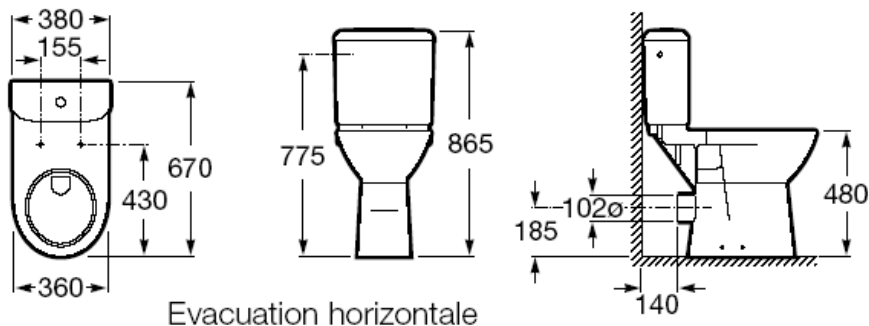

Pack WC Surélevé - ACCESS

Condt Kg

ZPACCESS00 1 40,00

Pack WC Surélevé ACCESS:
 Réservoir mécanisme 3/6 L monté, alimentation latérale, cuvette carénée surélevée hauteur 48 cm, sortie horizontale, abattant thermodur antibactérien, charnières métal, 4 points de fixation au sol Fisher.