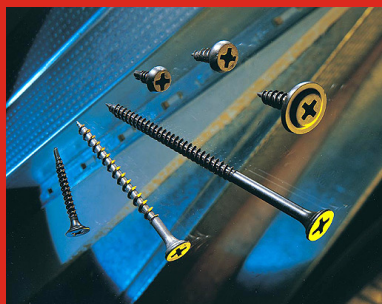

prégy

VIS

Vis PRÉGY™ TF233x45

Description

- Les vis PRÉGY™ TF233x45 sont utilisées pour la fixation des plaques PRÉGYFEU™ MO BD23 afin de réaliser des conduits et des gaines.
- Ces vis sont autoperceuses, tête trompette, filetée avec un pas large plaque-plaque.

Dimensions

Diamètre du corps: 3.4 mm

Diamètre de la tête: 8 mm

Normes et réglementations

Certifié NF: non

Marquage CE: non

Caractéristiques techniques

Type de plaque: PRÉGYFEU™ MO

Matière: acier phosphaté

Forme de la tête: trompette

Type de pointe: filetée

Type de filetage: pas large

Qualités particulières

- Une qualité assurée : les vis PRÉGY™ répondent à des cahiers des charges exigeants afin de garantir la meilleure productivité de mise en oeuvre.