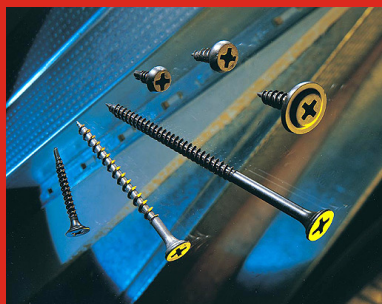

prégy

VIS

Vis PRÉGY™ TF233x55

Description

- Les vis PRÉGY™ TF233x55 sont utilisées pour la fixation des plaques PRÉGYFEU™ MO BD23 afin de réaliser des conduits et des gaines.
- Ces vis sont autoperceuses, tête trompette, filetée avec un pas large plaque-plaque.

Dimensions

Diamètre du corps: 3.4 mm

Diamètre de la tête: 8 mm

Normes et réglementations

Certifié NF: non

Marquage CE: non

Caractéristiques techniques

Type de plaque: PRÉGYFEU™ MO

Matière: acier phosphaté

Forme de la tête: trompette

Type de pointe: filetée

Type de filetage: pas large

Qualités particulières

- Une qualité assurée : les vis PRÉGY™ répondent à des cahiers des charges exigeants afin de garantir la meilleure productivité de mise en oeuvre.