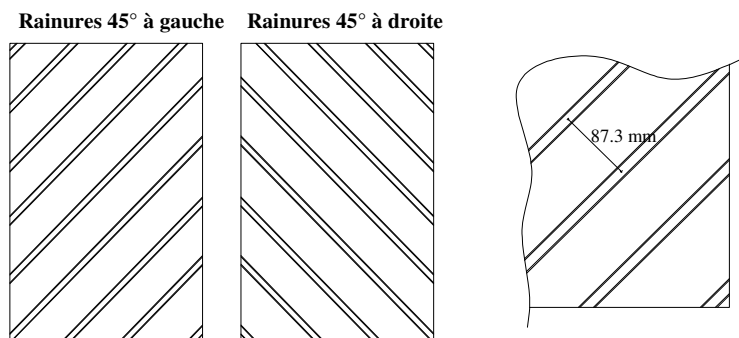

MULTIGROOVE

Panneau rainuré

Faces Okoumé déroulées 15/10^{ème}
100 % Okoumé
Qualité des faces : I/III
Collage classe 3

Formats	2500 x 1242 mm (sur demande : 2150 x 1242 mm et 2130 x 930 mm)	
Epaisseurs (mm)	10	15
plis	5	7

RAINURE 1 FACE – R3 – Rainures Languettes

Entraxe 111 mm – Profondeur 4.2 mm – Largeur 10 mm

RAINURE EN DIAGONALE à 45° – R3

Entraxe 87.3 mm – Profondeur 4.2 mm – Largeur 10 mm

Applications :

Portes de garage, portes d'entrée, volets, etc...