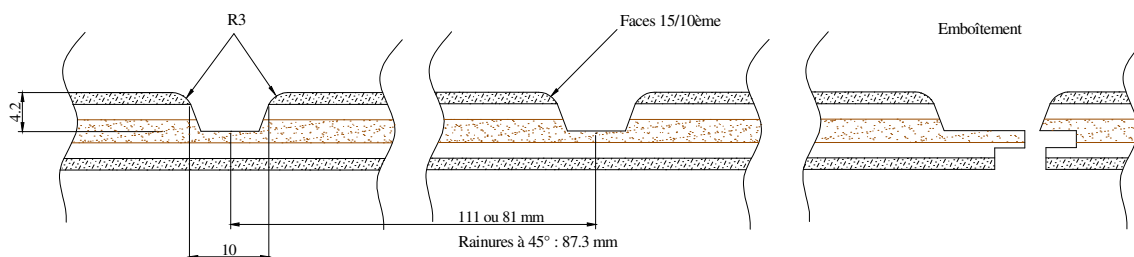

MULTIGROOVE

Panneau rainuré

Faces Okoumé déroulées 15/10^{ème}
100 % Okoumé
Qualité des faces : I/III
Collage classe 3

Formats	2500 x 1242 mm (sur demande : 2150 x 1242 mm et 2130 x 930 mm)	
Epaisseurs (mm)	10	15
plis	5	7

RAINURE 1 FACE – R3 – Rainures Languettes

Entraxe 111 mm – Profondeur 4.2 mm – Largeur 10 mm

RAINURE EN DIAGONALE à 45° – R3

Entraxe 87.3 mm – Profondeur 4.2 mm – Largeur 10 mm

Applications :

Portes de garage, portes d'entrée, volets, etc...