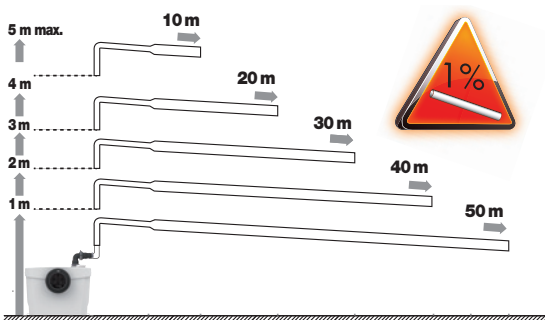

**KR** 설치내용서

**CE**

**SANIBROYEUR® Silence**

**K70** - EN12050-3 - 220-240V - 50Hz - 400 W - IP44 - 1,9A - Ⓢ - 5,4 kg