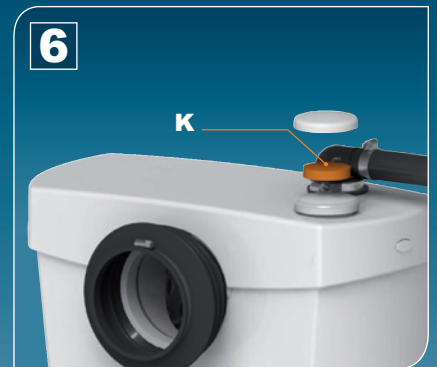

**KR** 설치내용서

**CE**

**SANIBROYEUR® Silence**

**K70** - EN12050-3 - 220-240V - 50Hz - 400 W - IP44 - 1,9A - Ⓢ - 5,4 kg