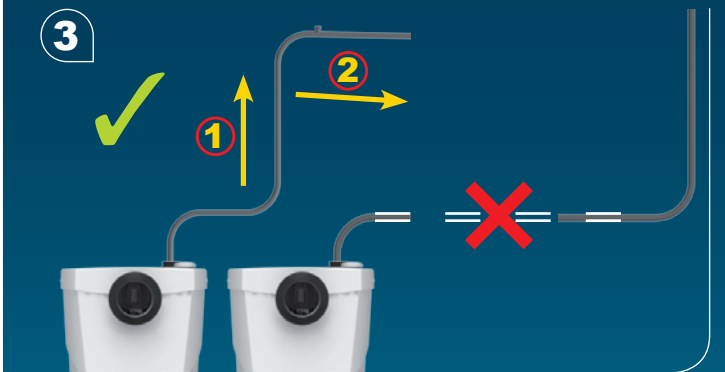

**KR** 설치내용서

**CE**

**SANIBROYEUR® Silence**

**K70** - EN12050-3 - 220-240V - 50Hz - 400 W - IP44 - 1,9A - Ⓢ - 5,4 kg