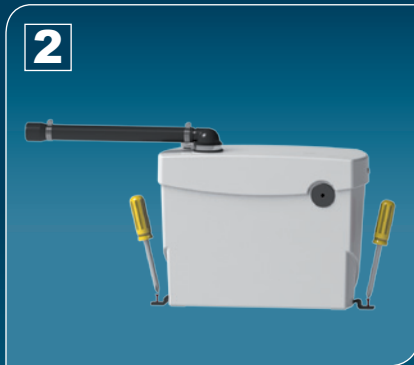

**KR** 설치내용서

**CE**

**SANIBROYEUR® Silence**

**K70** - EN12050-3 - 220-240V - 50Hz - 400 W - IP44 - 1,9A - Ⓢ - 5,4 kg