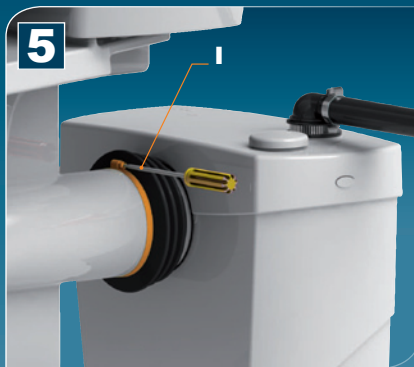

**KR** 설치내용서

**CE**

**SANIBROYEUR® Silence**

**K70** - EN12050-3 - 220-240V - 50Hz - 400 W - IP44 - 1,9A - Ⓢ - 5,4 kg