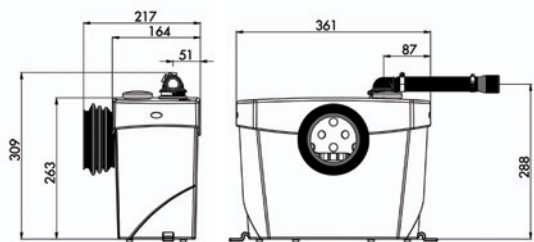

**KR** 설치내용서

**CE**

**SANIBROYEUR® Silence**

**K70** - EN12050-3 - 220-240V - 50Hz - 400 W - IP44 - 1,9A - Ⓢ - 5,4 kg