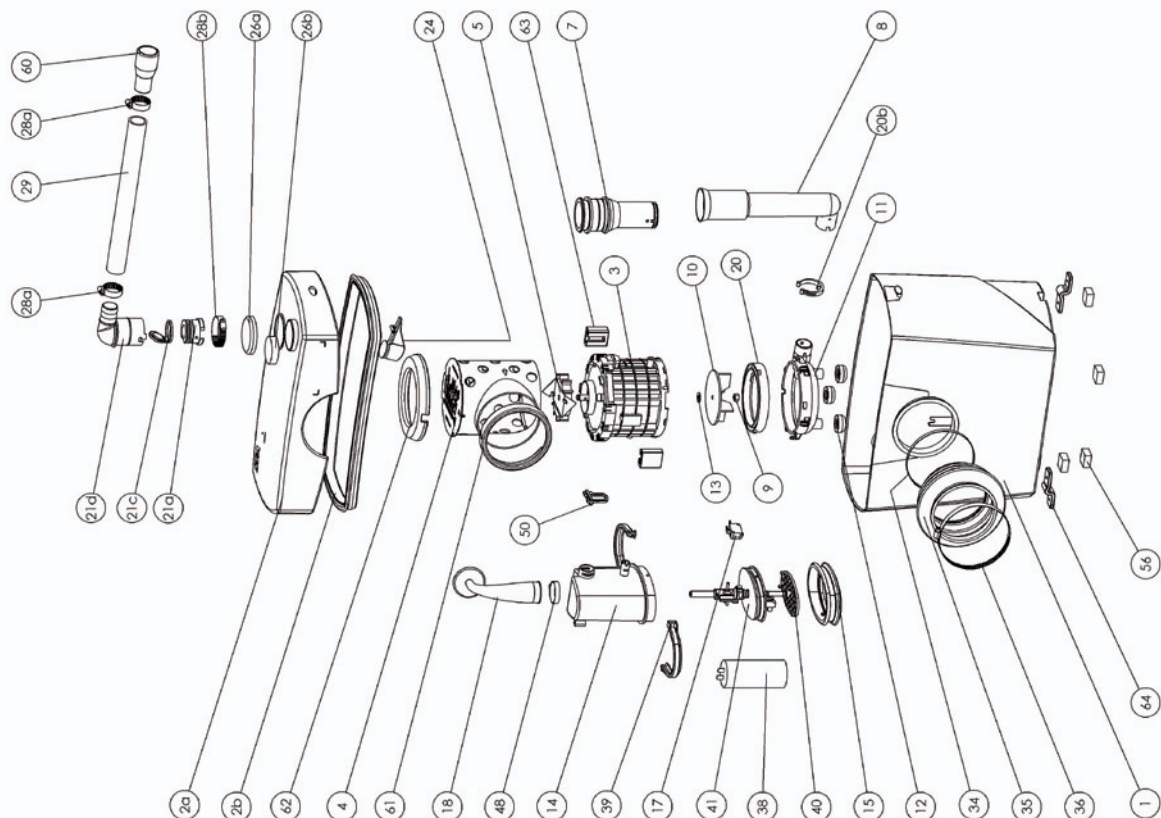

**KR** 설치내용서

**CE**

**SANIBROYEUR® Silence**

**K70** - EN12050-3 - 220-240V - 50Hz - 400 W - IP44 - 1,9A - Ⓢ - 5,4 kg