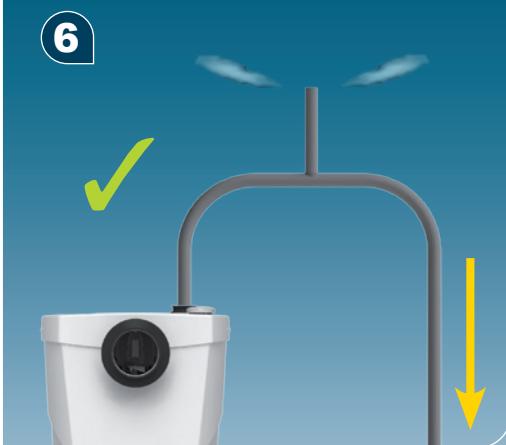

**KR** 설치내용서

**CE**

**SANIBROYEUR® Silence**

**K70** - EN12050-3 - 220-240V - 50Hz - 400 W - IP44 - 1,9A - Ⓢ - 5,4 kg