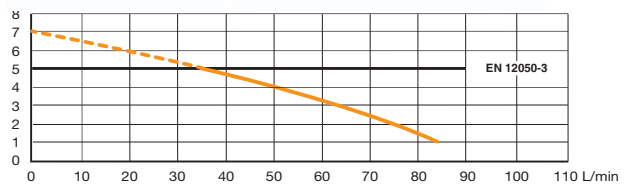

**KR** 설치내용서

**CE**

**SANIBROYEUR® Silence**

**K70** - EN12050-3 - 220-240V - 50Hz - 400 W - IP44 - 1,9A - Ⓢ - 5,4 kg