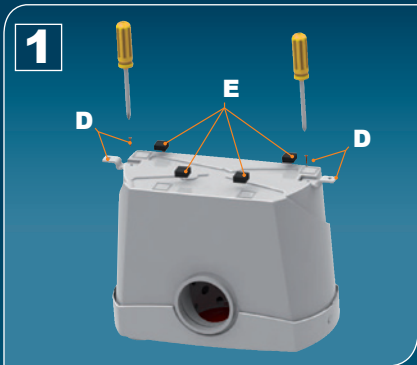

**KR** 설치내용서

**CE**

**SANIBROYEUR® Silence**

**K70** - EN12050-3 - 220-240V - 50Hz - 400 W - IP44 - 1,9A - Ⓢ - 5,4 kg