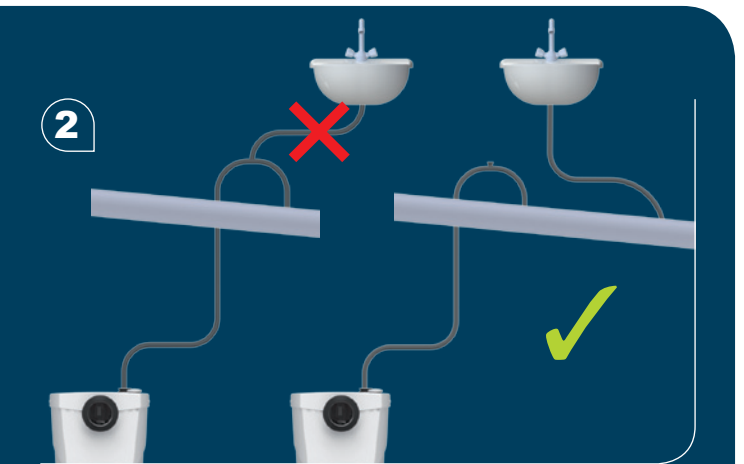

**KR** 설치내용서

**CE**

**SANIBROYEUR® Silence**

**K70** - EN12050-3 - 220-240V - 50Hz - 400 W - IP44 - 1,9A - Ⓢ - 5,4 kg