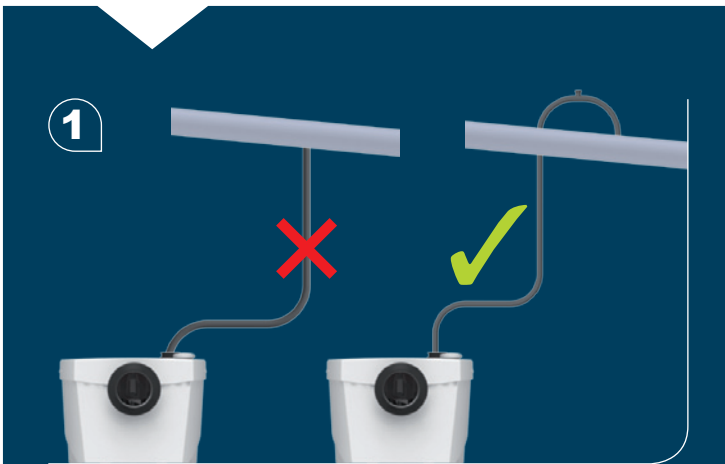

**KR** 설치내용서

**CE**

**SANIBROYEUR® Silence**

**K70** - EN12050-3 - 220-240V - 50Hz - 400 W - IP44 - 1,9A - Ⓢ - 5,4 kg