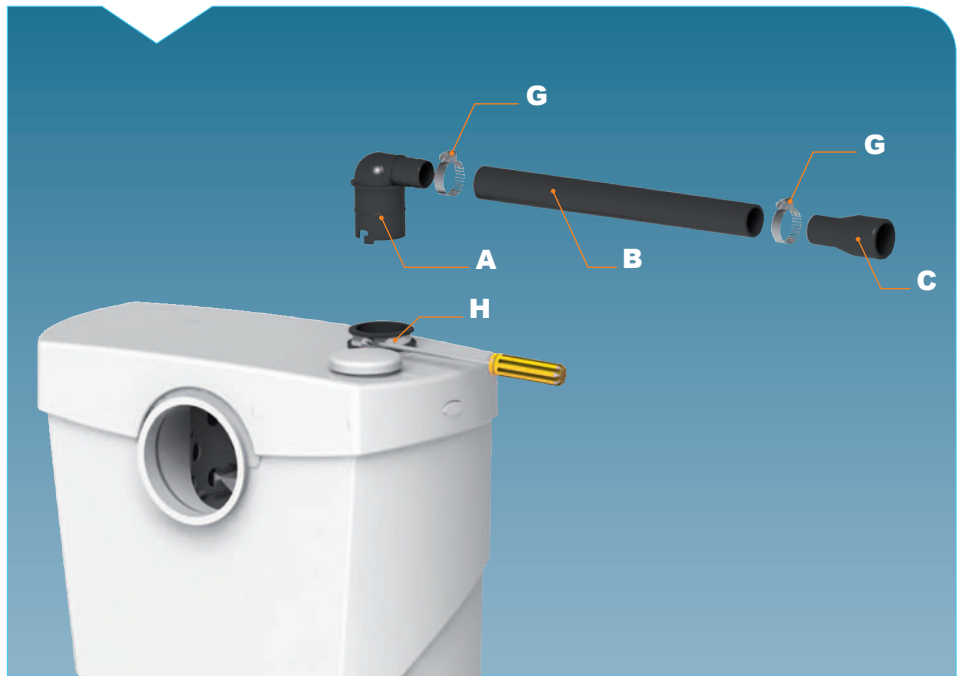

**KR** 설치내용서

**CE**

**SANIBROYEUR® Silence**

**K70** - EN12050-3 - 220-240V - 50Hz - 400 W - IP44 - 1,9A - Ⓢ - 5,4 kg