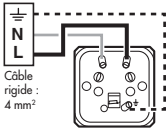

 **legrand**®

N0065 GC8/00
© LEGRAND 1996

BRANCHEMENT

Prise étanche 20A - Plexo 55

• 2P+T

Câble
rigide :
4 mm²

- N (neutre) = bleu
- L (phase) = tout sauf bleu
et vert/jaune
- - - \perp (terre) = vert/jaune