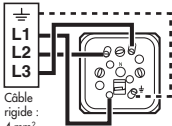

 **legrand**®

N0065 GC9/00
© LEGRAND 1996

BRANCHEMENT

Prise étanche 20A - Plexo 55

• 3P+T

Câble
rigide :
4 mm²

— L (phase) = tout sauf bleu
et vert/jaune
- - — (terre) = vert/jaune

SECURITE
Avant toute intervention,
couper le courant