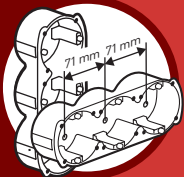

0 905 03  **legrand**[®]

BOÎTE BATIBOX[™]

Pour tous types de murs

Prof. 40 mm. Perçage Ø 68 mm.

Fixation de 3 appareils à vis.

Fixation par serrage d'étriers
ou par scellement.

 **Respecter strictement les conditions
d'installation et d'utilisation.**