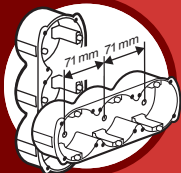

0 905 43

legrand®

BOÎTE BATIBOX™

Pour murs en plaques de plâtre

Prof. 40 mm.

Perçage Ø 67/68 mm.

Fixation de 3 appareils à vis.

Fixation par serrage d'étriers.

Respecter strictement les conditions d'installation et d'utilisation.

LE13688AA © legrand 2006