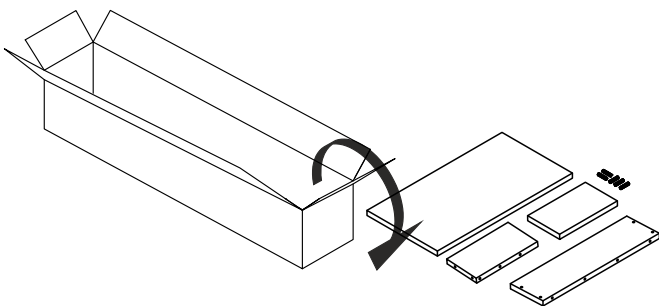

silicone/
la colle à bois Tx10-30 Ph2/3 010 04
Pz2/3 08 012

1