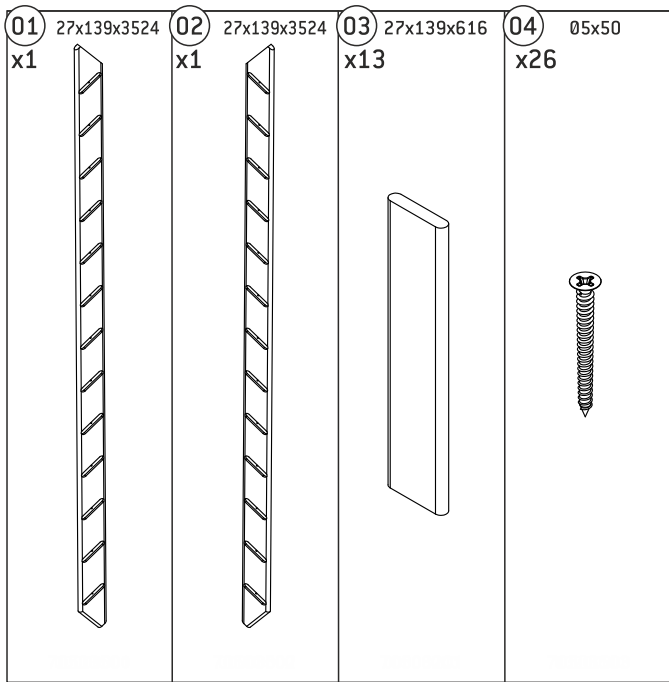

COTTAGE JUNIOR

- Ⓡ COTTAGE JUNIOR DROIT 2 LIMONS+13 MARCHES
- Ⓡ COTTAGE JUNIOR RECHT 2 WANGEN+13 TREDEN
- Ⓡ COTTAGE JUNIOR STRAIGHT 2 STRINGS+13 STEPS
- Ⓡ COTTAGE JUNIOR GERADE 2 WANGEN+13 STUFEN
- Ⓡ COTTAGE JUNIOR RECTA 2 ZANCAS+13 PELDAÑOS
- Ⓡ COTTAGE JUNIOR DREAPTĂ 2 LATERALE+13 TREPTE

- Acm
- B.....cm
- Ccm
- Dcm
- Ecm
- Fcm

01 x1	27x139x3524	02 x1	27x139x3524	03 x13	27x139x616	04 x26	05x50	05 x2	27x55x3500	06 x3	27x55x100	07 x12	04x45

Ph2/3 010 04
Pz2/3 08 012

1

2

x26

3

4

<p>01 31x500x900 x1</p>	<p>02 31x189x800 x2</p>	<p>03 31x189x440 x2</p>	<p>04 70x70x220 x1</p>	<p>05 Ø20x55 x1</p>	<p>06 Ø10x50 x8</p>	<p>07 Ø5x50 x8</p>
------------------------------------	------------------------------------	------------------------------------	-----------------------------------	--------------------------------	--------------------------------	-------------------------------