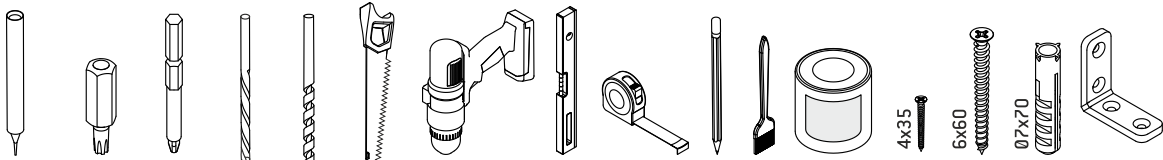

- Acm
- B.....cm
- Ccm
- Dcm
- Ecm
- Fcm

01 x1	27x139x3524	02 x1	27x139x3524	03 x13	27x139x616	04 x26	05x50	05 x2	27x55x3500	06 x3	27x55x100	07 x12	04x45

Ph2/3 010 04
Pz2/3 08 012

1

2

x26

3

4

5

6

6

40 AVENUE DE L'ESPÉRANCE - 6220 FLEURUS - BELGIUM
TEL: +32/71/25.39.60, E-MAIL: info@sogem-sa.com

COTTAGE SOCLE DE DÉPART

- Ⓡ COTTAGE SOCLE DE DEPART
- Ⓡ COTTAGE BLOKTREDE
- Ⓡ COTTAGE BULLNOSE STEP
- Ⓡ COTTAGE ANFANGSSOCKEL
- Ⓡ COTTAGE ZOCALO
- Ⓡ COTTAGE SOCLU

<p>01 31x500x900 x1</p>	<p>02 31x189x800 x2</p>	<p>03 31x189x440 x2</p>	<p>04 70x70x220 x1</p>	<p>05 Ø20x55 x1</p>	<p>06 Ø10x50 x8</p>	<p>07 Ø5x50 x8</p>
------------------------------------	------------------------------------	------------------------------------	-----------------------------------	--------------------------------	--------------------------------	-------------------------------