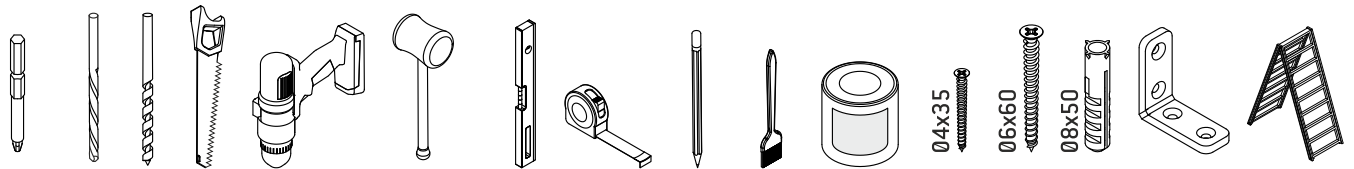

COTTAGE JUNIOR

- Ⓡ COTTAGE JUNIOR DROIT 2 LIMONS+13 MARCHES
- Ⓡ COTTAGE JUNIOR RECHT 2 WANGEN+13 TREDEN
- Ⓡ COTTAGE JUNIOR STRAIGHT 2 STRINGS+13 STEPS
- Ⓡ COTTAGE JUNIOR GERADE 2 WANGEN+13 STUFEN
- Ⓡ COTTAGE JUNIOR RECTA 2 ZANCAS+13 PELDAÑOS
- Ⓡ COTTAGE JUNIOR DREAPTĂ 2 LATERALE+13 TREPTE