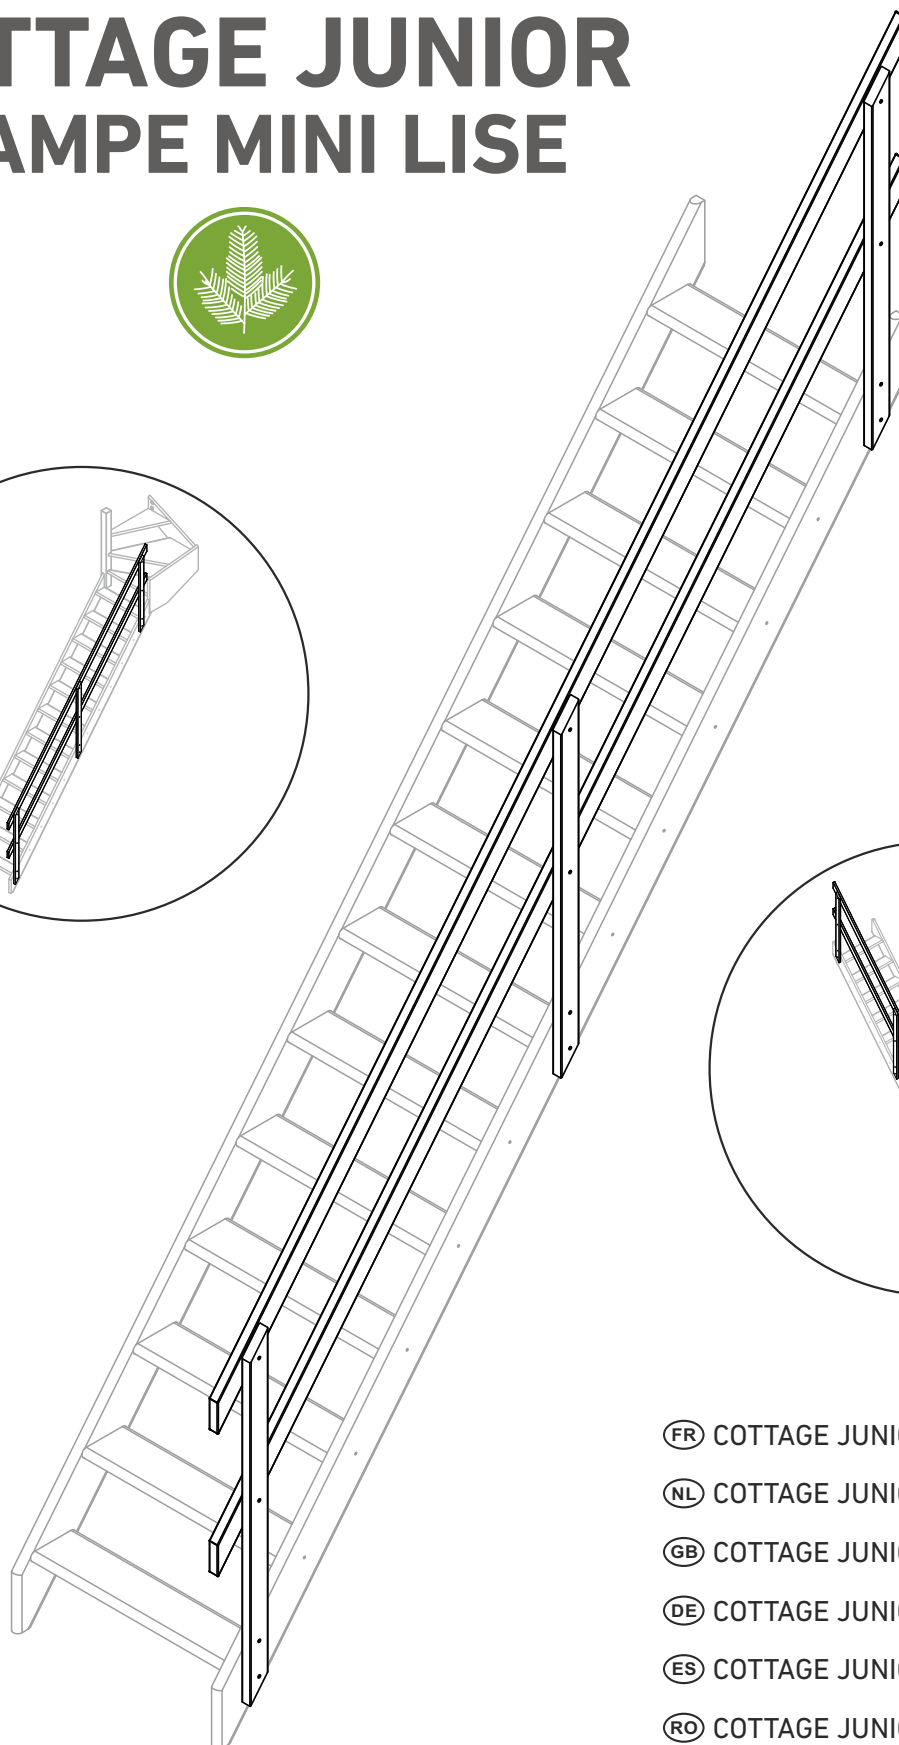

COTTAGE JUNIOR

- Ⓡ COTTAGE JUNIOR DROIT 2 LIMONS+13 MARCHES
- Ⓡ COTTAGE JUNIOR RECHT 2 WANGEN+13 TREDEN
- Ⓡ COTTAGE JUNIOR STRAIGHT 2 STRINGS+13 STEPS
- Ⓡ COTTAGE JUNIOR GERADE 2 WANGEN+13 STUFEN
- Ⓡ COTTAGE JUNIOR RECTA 2 ZANCAS+13 PELDAÑOS
- Ⓡ COTTAGE JUNIOR DREAPTĂ 2 LATERALE+13 TREPTE

- (FR) COTTAGE JUNIOR RAMPE
- (NL) COTTAGE JUNIOR LEUNING
- (GB) COTTAGE JUNIOR BANISTER
- (DE) COTTAGE JUNIOR GELANDER
- (ES) COTTAGE JUNIOR BARANDILLA
- (RO) COTTAGE JUNIOR RAMPA

- Acm
- B.....cm
- Ccm
- Dcm
- Ecm
- Fcm