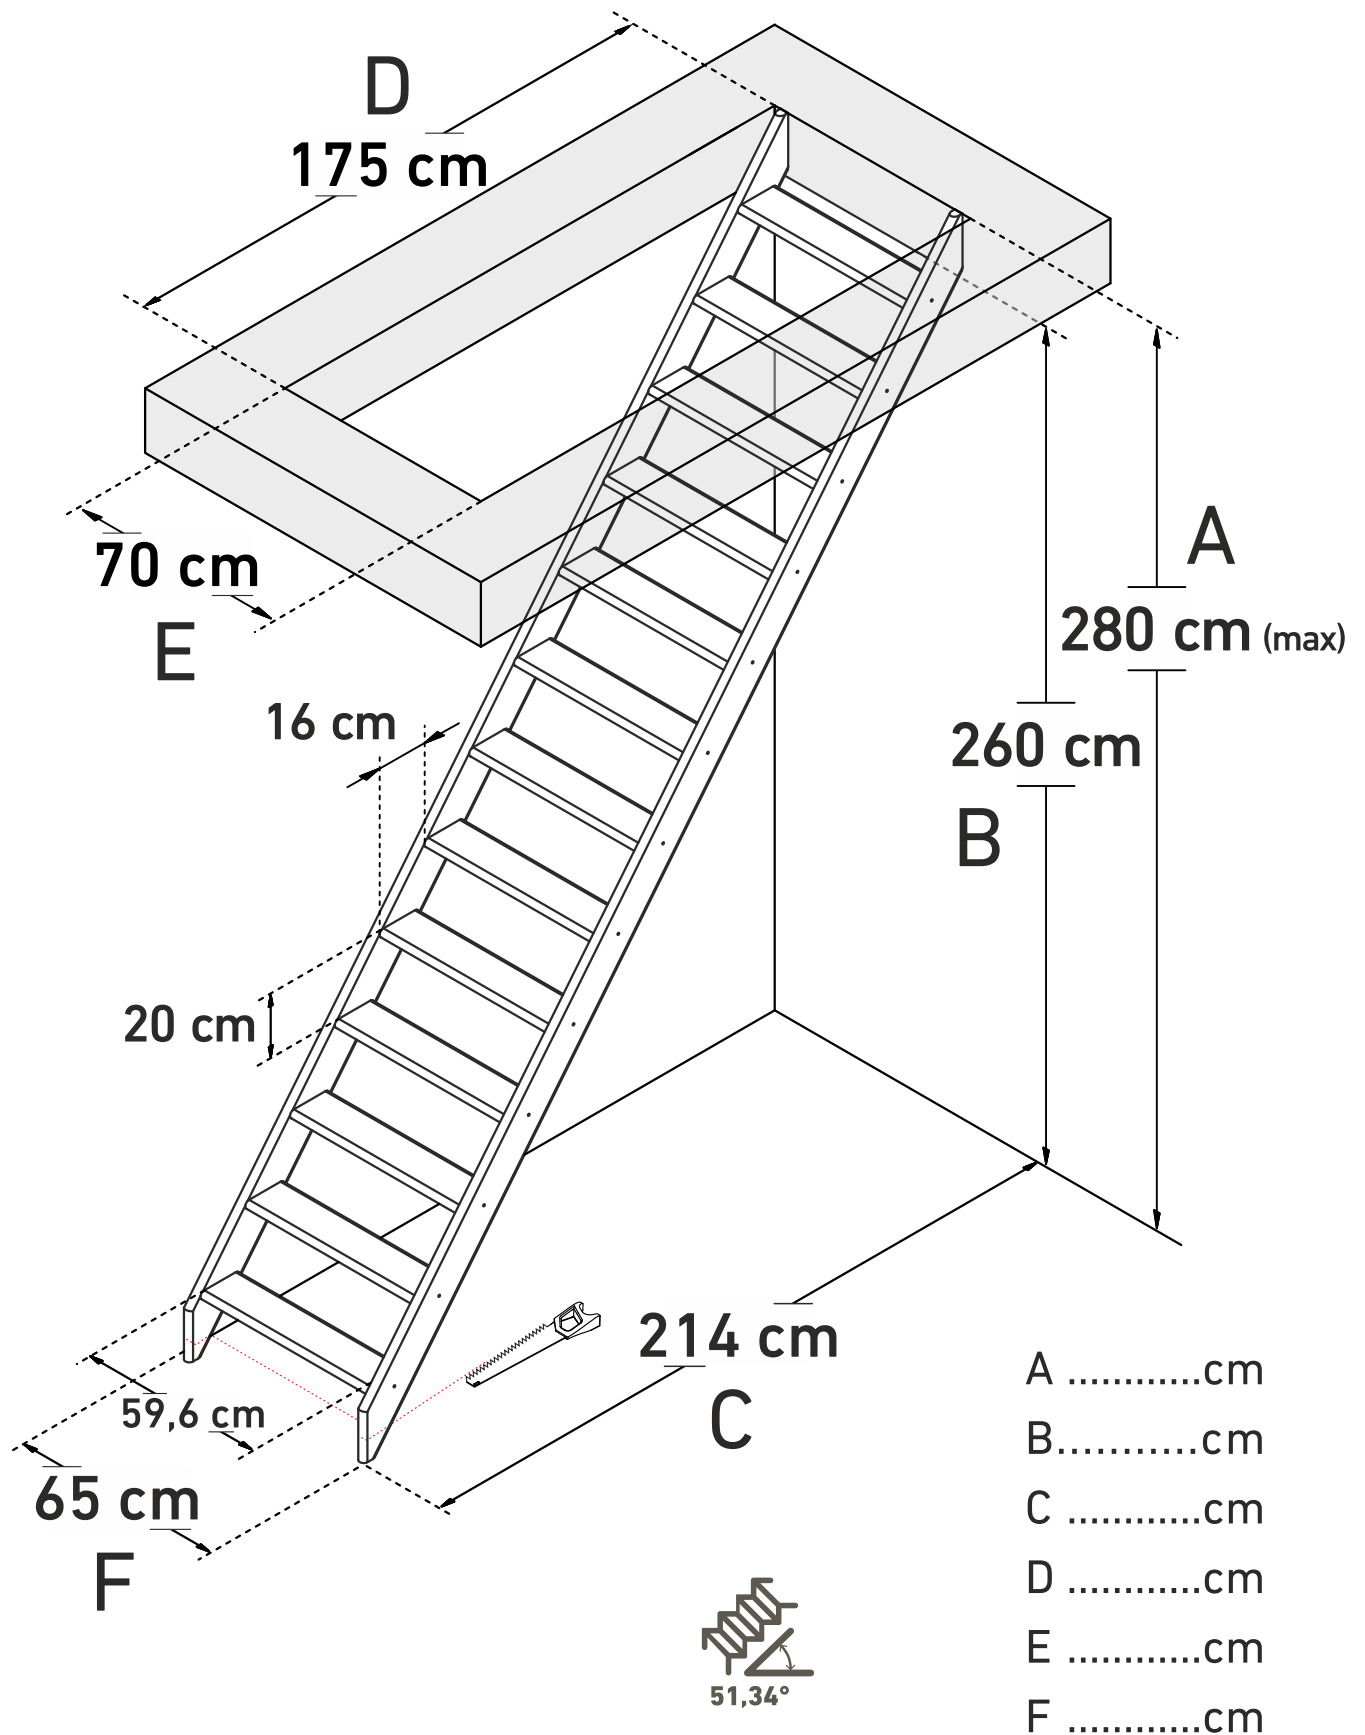

COTTAGE JUNIOR

- Ⓡ COTTAGE JUNIOR DROIT 2 LIMONS+13 MARCHES
- Ⓡ COTTAGE JUNIOR RECHT 2 WANGEN+13 TREDEN
- Ⓡ COTTAGE JUNIOR STRAIGHT 2 STRINGS+13 STEPS
- Ⓡ COTTAGE JUNIOR GERADE 2 WANGEN+13 STUFEN
- Ⓡ COTTAGE JUNIOR RECTA 2 ZANCAS+13 PELDAÑOS
- Ⓡ COTTAGE JUNIOR DREAPTĂ 2 LATERALE+13 TREPTE