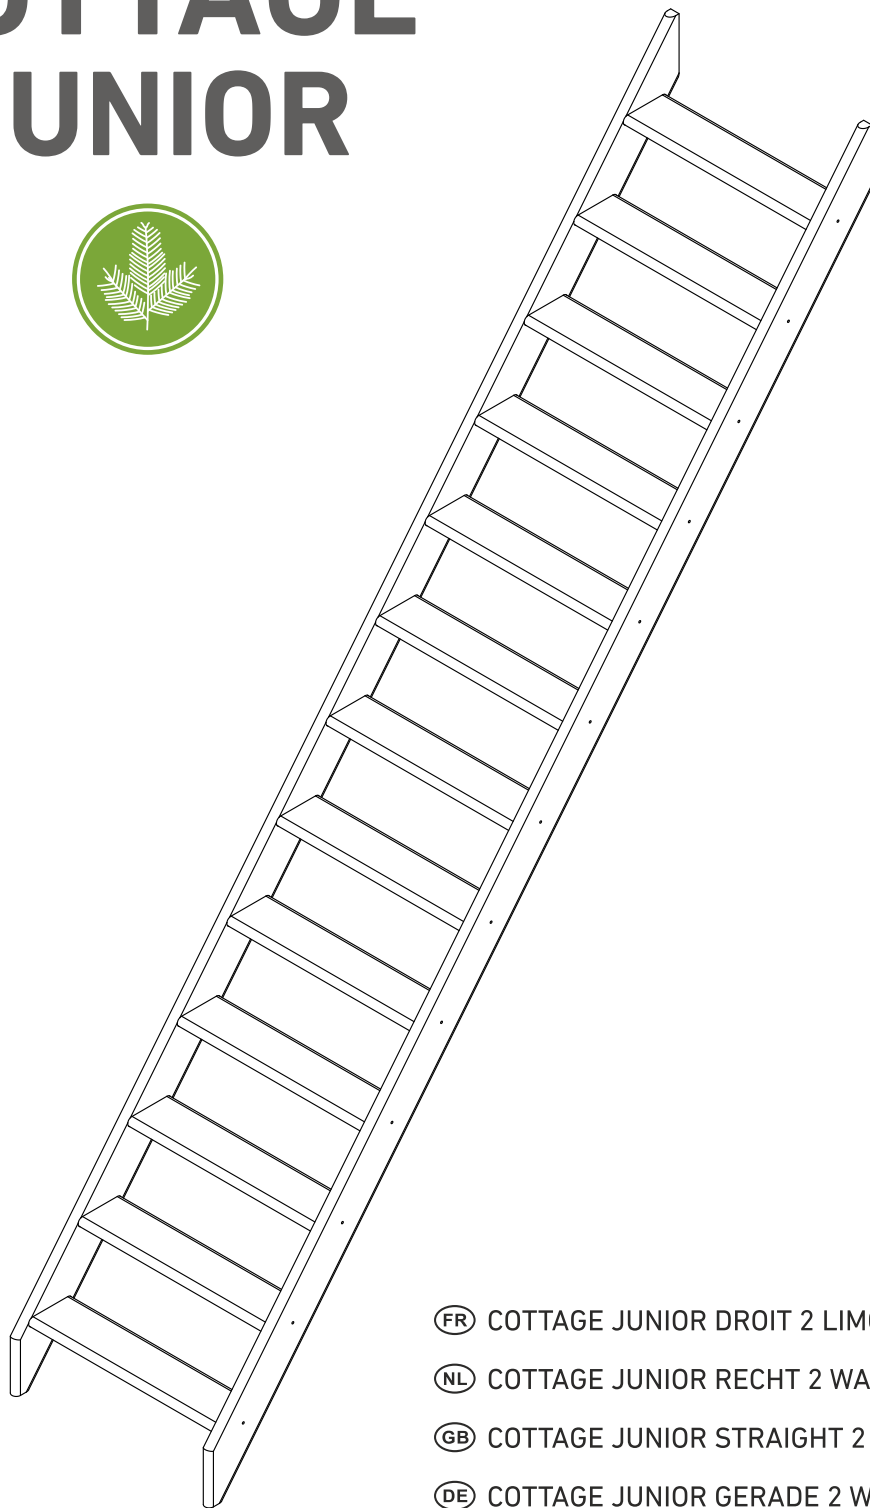

COTTAGE JUNIOR

- Ⓡ COTTAGE JUNIOR DROIT 2 LIMONS+13 MARCHES
- Ⓡ COTTAGE JUNIOR RECHT 2 WANGEN+13 TREDEN
- Ⓡ COTTAGE JUNIOR STRAIGHT 2 STRINGS+13 STEPS
- Ⓡ COTTAGE JUNIOR GERADE 2 WANGEN+13 STUFEN
- Ⓡ COTTAGE JUNIOR RECTA 2 ZANCAS+13 PELDAÑOS
- Ⓡ COTTAGE JUNIOR DREAPTĂ 2 LATERALE+13 TREPTE