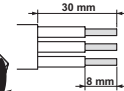

 **legrand**[®]

16 A - 230V - 3680 W

www.legrandgroup.com

3 245060 501020

 **legrand**[®]

16 A - 230V - 3680 W

LE02693AA © Legrand 2006

3 x 1,5 mm² max.