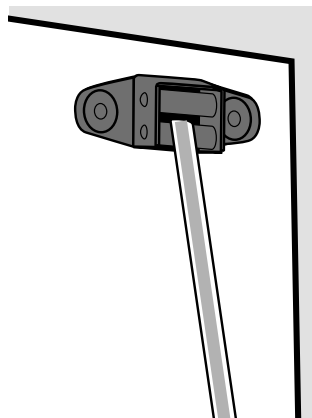

# Guide-sangle 14/15 mm acier Pose horizontale

► Guider la sangle

**Outillage**  
Tournevis plat

Menuiseries  
bois, métal ou PVC ✓

Visserie ✓

**Pose façade**

**Pose sous coffre**