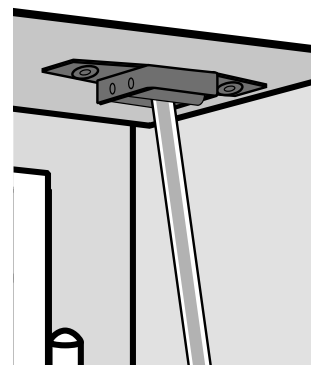

# Guide-sangle 14/15 mm acier Pose horizontale

► Guider la sangle

**Outillage**  
Tournevis plat

Menuiseries  
bois, métal ou PVC ✓

Visserie ✓

**Pose façade**

**Pose sous coffre**