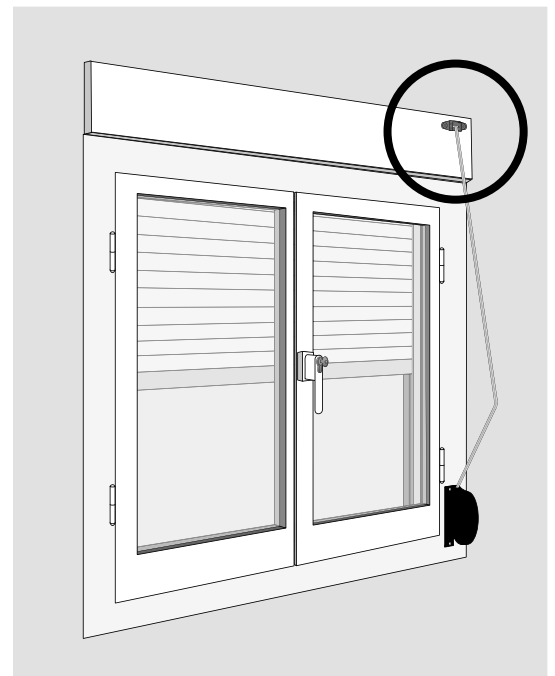

# Guide-sangle 14/15 mm acier Pose horizontale

► Guider la sangle

**Outillage**  
Tournevis plat

Menuiseries  
bois, métal ou PVC ✓

Visserie ✓

**Pose façade**

**Pose sous coffre**