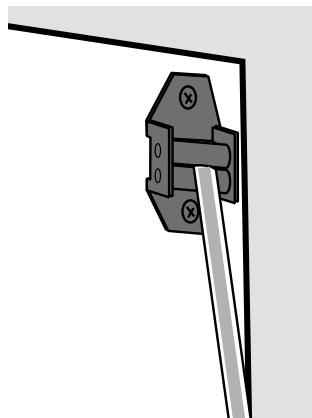

# Guide-sangle - 20/22 mm acier Pose verticale

► Guider la sangle

## Outillage

Tournevis plat

Menuiseries  
bois, métal ou PVC

Visserie

Pose façade

Pose sous coffre