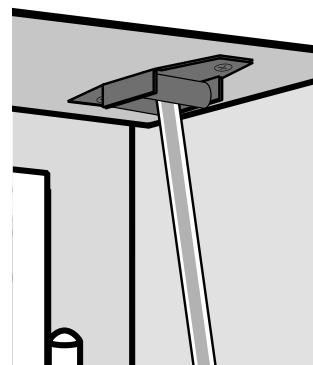

# Guide-sangle - 20/22 mm acier Pose verticale

► Guider la sangle

## Outillage

Tournevis plat

Menuiseries  
bois, métal ou PVC

Visserie

Pose façade

Pose sous coffre